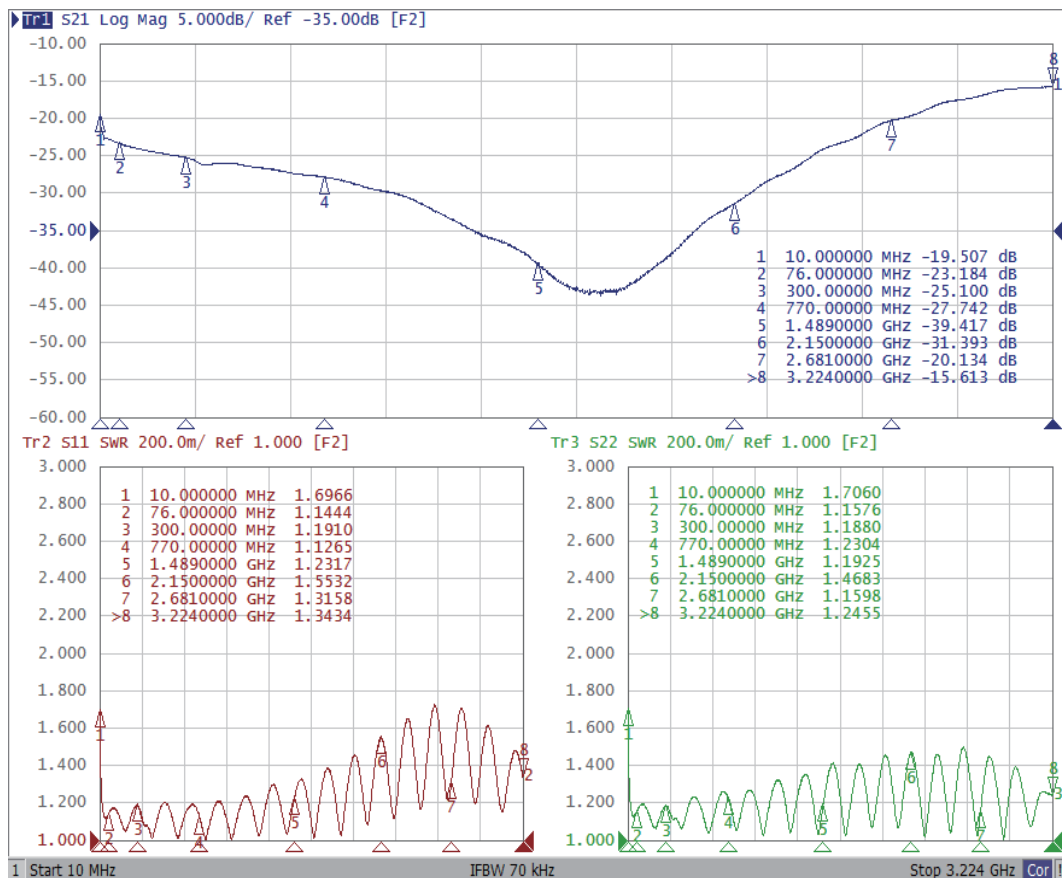

[IN-OUT]

[OUT-OUT]

性能表

商品 ID

BPK-25F50EA32(BK)

ソリッド株式会社
SOLIDCORPORATION