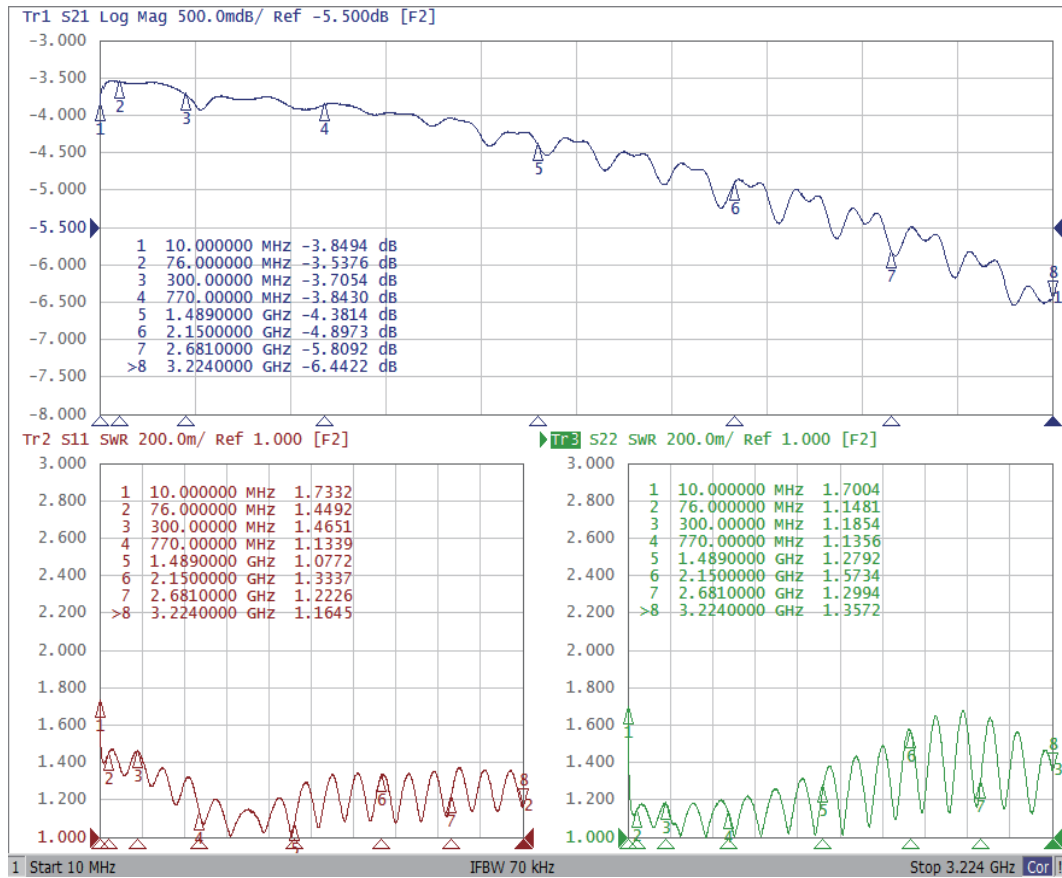

[IN-OUT]

[OUT-OUT]

性能表

商品 ID

BPK-25F50EA32(BK)

ソリッド株式会社
SOLIDCORPORATION