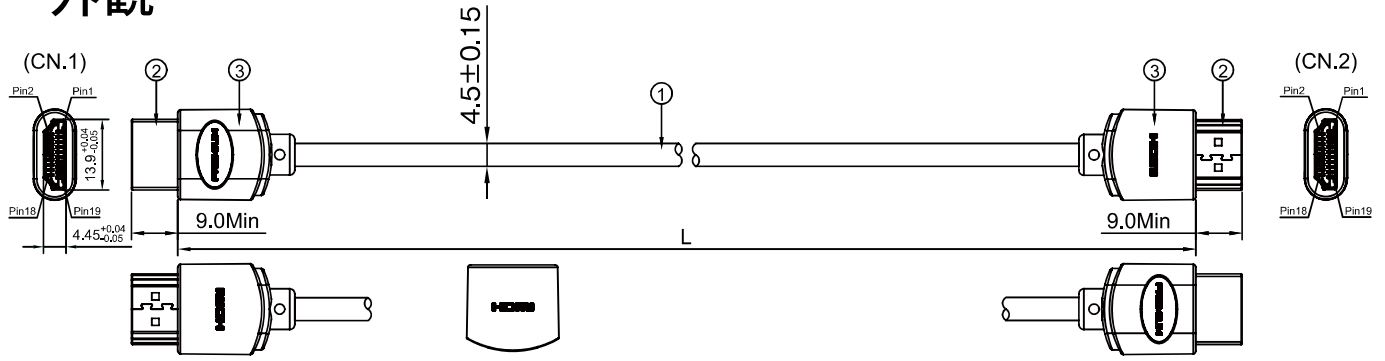

外観

結線

CN.1	信号	CN.2	色
1	TMDS Data2+	1	WHITE
2	TMDS Data2 Shield	2	DRAIN
3	TMDS Data2-	3	GREEN
4	TMDS Data1+	4	WHITE
5	TMDS Data1 Shield	5	DRAIN
6	TMDS Data1-	6	ORANGE
7	TMDS Data0+	7	WHITE
8	TMDS Data0 Shield	8	DRAIN
9	TMDS Data0-	9	BROWN
10	TMDS Clock+	10	WHITE
11	TMDS Clock Shield	11	DRAIN
12	TMDS Clock-	12	BLUE
14	Utility/HEAC+	14	WHITE
17	DDC/CEC Ground	17	DRAIN
19	Hot Plug Detect	19	YELLOW
13	CEC	13	PURPLE
15	SCL	15	BLUE
16	SDA	16	GREEN
18	+5V Power	18	RED
SHELL		SHELL	BRAID

構成

仕様・規格

項目	内容
カテゴリ	Premium High Speed HDMI Cable with Ethernet 規格認証品
伝送速度	18Gbps、4K Ultra HD 対応
コネクタ	両端タイプ A、金メッキプラグ、金メッキ端子、極性マーク付き
長さ (L)	2000±50mm
カラー	ブラック
梱包	個包装袋
備考	UL 認証、RoHS 対応、屋内用、3重シールドケーブル

3	モールド	2	PVC		図名	商品仕様書
2	プラグ	2	コンタクト: 燐青銅	Auメッキ	型番	CDL-PHDMIE20S(B)
			シェル: SPCC	Auメッキ	商品名	プレミアムHDMIケーブル 2m (スリム)
1	ケーブル	1	PVC			
番号	部品名	員数	材質	処理	単位 mm	ソリッド株式会社 SOLIDCORPORATION
日付	2023/3/20	図番	CDL-PHDMIE20S(B)_S03	尺度 Free		