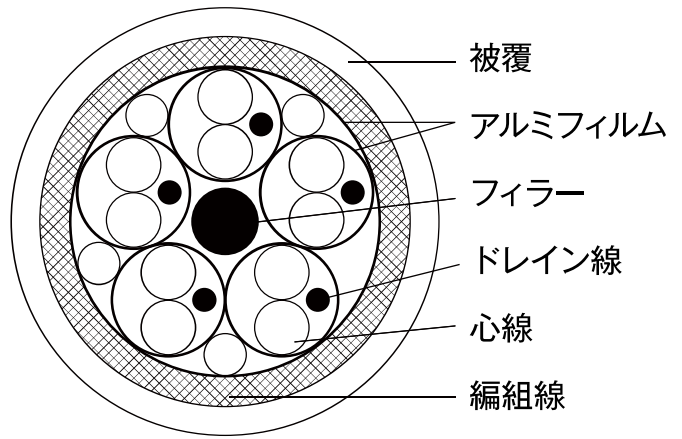

外観

結線

CN.1	信号	CN.2	色
1	TMDS Data2+	1	WHITE
2	TMDS Data2 Shield	2	DRAIN
3	TMDS Data2-	3	GREEN
4	TMDS Data1+	4	WHITE
5	TMDS Data1 Shield	5	DRAIN
6	TMDS Data1-	6	ORANGE
7	TMDS Data0+	7	WHITE
8	TMDS Data0 Shield	8	DRAIN
9	TMDS Data0-	9	BROWN
10	TMDS Clock+	10	WHITE
11	TMDS Clock Shield	11	DRAIN
12	TMDS Clock-	12	BLUE
14	Utility/HEAC+	14	WHITE
17	DDC/CEC Ground	17	DRAIN
19	Hot Plug Detect	19	YELLOW
13	CEC	13	PURPLE
15	SCL	15	BLUE
16	SDA	16	GREEN
18	+5V Power	18	RED
SHELL		SHELL	BRAID

構成

仕様・規格

項目	内容
カテゴリ	Premium High Speed HDMI Cable with Ethernet 規格認証品
伝送速度	18Gbps、4K Ultra HD 対応
コネクタ	両端タイプ A、金メッキプラグ、金メッキ端子、極性マーク付き
長さ (L)	2000±50mm
カラー	ブラック
梱包	個包装袋
備考	UL 認証、RoHS 対応、屋内用、3重シールドケーブル

3	モールド	2	PVC		図名	商品仕様書
2	プラグ	2	コンタクト: 燐青銅	Auメッキ	型番	CDL-PHDMIE20S(B)
			シェル: SPCC	Auメッキ	商品名	プレミアムHDMIケーブル 2m (スリム)
1	ケーブル	1	PVC			
番号	部品名	員数	材質	処理	単位 mm	ソリッド株式会社 SOLIDCORPORATION
日付	2023/3/20	図番	CDL-PHDMIE20S(B)_S03	尺度 Free		