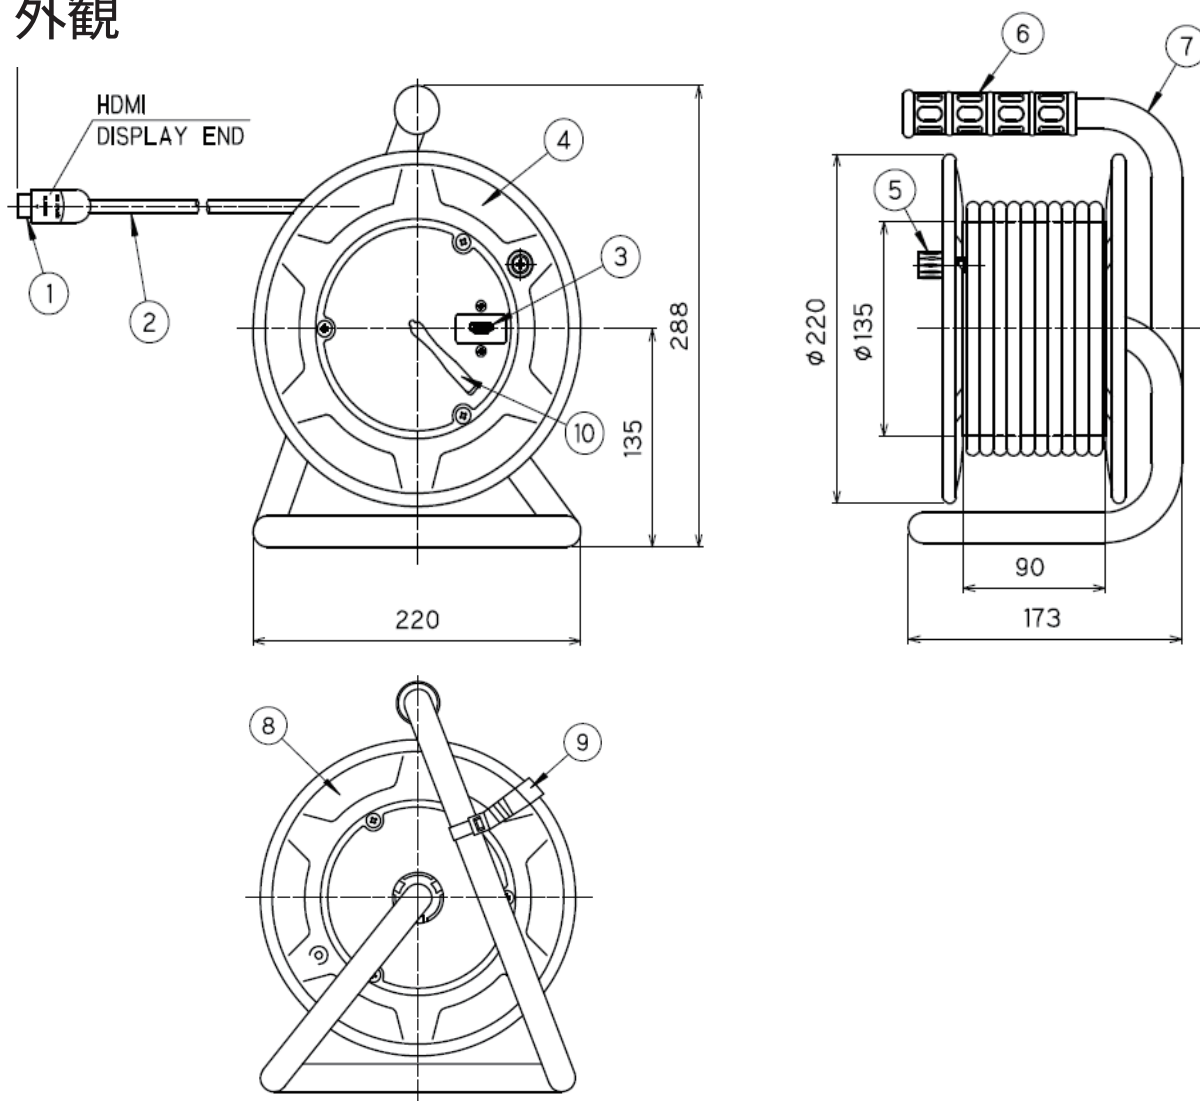

外観

仕様・規格

項目	内容
カテゴリ	High Speed HDMI cable (Ver1.4 準拠、イーサネット非対応)
コネクタ	タイプ A (プラグ / ジャック)、金メッキプラグ、金メッキ端子キャップ付、IC チップ搭載
ケーブル	15000±100mm
外観	カラー：ブラック
重量	約3kg

10	コネクタキャップ	1	TPU			
9	ドラムストッパー	1	PA			
7	フレーム	1	STKM			
6	丸グリッパ	1	EVA			
5	ハンドルつまみ	1	ABS		図名	商品仕様書
4,8	側板	1	SPCC		型番	CDL-MEHDMI15M(BK)
3	コネクタ	1	HDMI Type A JACK		商品名	ドラム延長 HDMIケーブル15m
2	ケーブル	1	HDMI Cable		単位 mm	
1	コネクタ	1	HDMI Type A Plug		尺度 Free	
番号	部品名	員数	材質	処理	ソリッド株式会社 SOLIDCORPORATION	
日付	2021/6/10		図面	CDL-MEHDMI15M(BK)_S02		