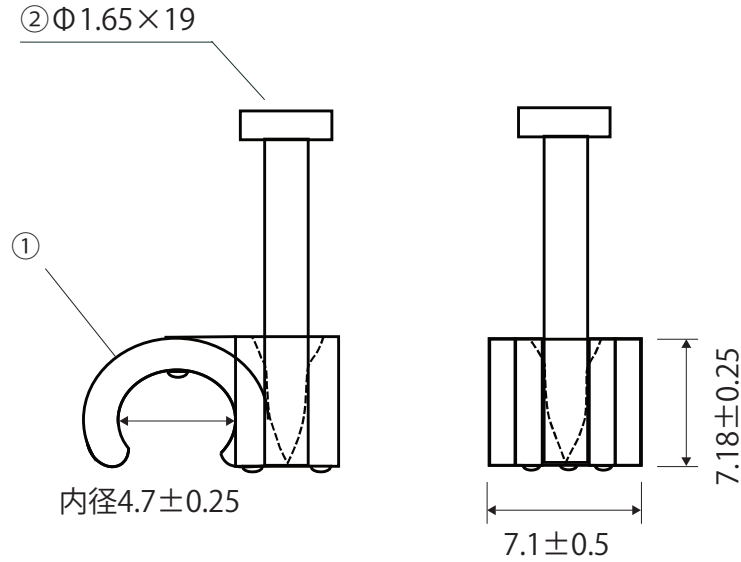

外観図

仕様・規格値

| 項目 | 内容 |
|--------|-------------------|
| 用途・特長 | 同軸ケーブルを壁に固定 |
| 適合ケーブル | 4Cケーブル |
| 色 | (BK)ブラック、(WH)ホワイト |
| 備考 | 屋内用、1袋100個入り |

| 番号 | 部品名 | 員数 | 材質 | 単位 | 図名 | 商品仕様書 |
|----|-----------|----|--------------------|---------|------------------------------|----------------|
| 2 | クギ | 1 | 一般鋼 | | 商品 ID | KCC-4C(BK)(WH) |
| 1 | 本体 | 1 | ポリエチレン | | 商品名 | 4C ケーブルクリップ |
| 日付 | 2024/12/5 | 図面 | KCC-4C(BK)(WH)_S02 | 尺度 Free | ソリッド株式会社 SOLIDCORPORATION | |

外観図

仕様・規格値

| 項目 | 内容 |
|--------|--------------|
| 用途・特長 | 同軸ケーブルを壁に固定 |
| 適合ケーブル | φ5-7ケーブル |
| 色 | (BK)ブラック |
| 備考 | 屋内用、1袋100個入り |

| 番号 | 部品名 | 員数 | 材質 | 単位 | 図名 | 商品仕様書 |
|----|-----------|----|-----------------|---------|-------------------------------------|--------------|
| 2 | クギ | 1 | 一般鋼 | | 商品 ID | KCC-507(BK) |
| 1 | 本体 | 1 | ポリエチレン | | 商品名 | φ5-7ケーブルクリップ |
| 日付 | 2025/3/17 | 図面 | KCC-507(BK)_S03 | 尺度 Free | ソリッド株式会社 SOLIDCORPORATION | |