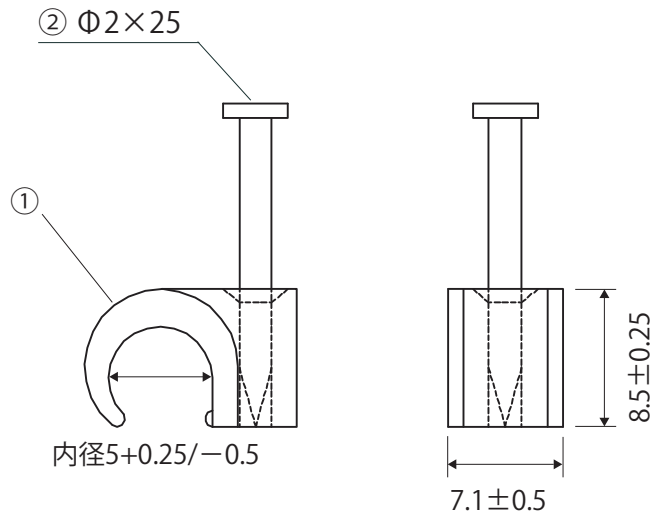

外観図

仕様・規格値

| 項目 | 内容 |
|--------|-------------------|
| 用途・特長 | 同軸ケーブルを壁に固定 |
| 適合ケーブル | 4Cケーブル |
| 色 | (BK)ブラック、(WH)ホワイト |
| 備考 | 屋内用、1袋100個入り |

| 番号 | 部品名 | 員数 | 材質 | 単位 | 図名 | 商品仕様書 |
|----|-----------|----|--------------------|---------|------------------------------|----------------|
| 2 | クギ | 1 | 一般鋼 | | 商品 ID | KCC-4C(BK)(WH) |
| 1 | 本体 | 1 | ポリエチレン | | 商品名 | 4C ケーブルクリップ |
| 日付 | 2024/12/5 | 図面 | KCC-4C(BK)(WH)_S02 | 尺度 Free | ソリッド株式会社 SOLIDCORPORATION | |

外観図

仕様・規格値

| 項目 | 内容 |
|--------|--------------|
| 用途・特長 | 同軸ケーブルを壁に固定 |
| 適合ケーブル | φ5-7ケーブル |
| 色 | (BK)ブラック |
| 備考 | 屋内用、1袋100個入り |

| 番号 | 部品名 | 員数 | 材質 | 単位 | 図名 | 商品仕様書 |
|----|-----------|----|-----------------|---------|-------------------------------------|--------------|
| 2 | クギ | 1 | 一般鋼 | | 商品 ID | KCC-507(BK) |
| 1 | 本体 | 1 | ポリエチレン | | 商品名 | φ5-7ケーブルクリップ |
| 日付 | 2025/3/17 | 図面 | KCC-507(BK)_S03 | 尺度 Free | ソリッド株式会社 SOLIDCORPORATION | |