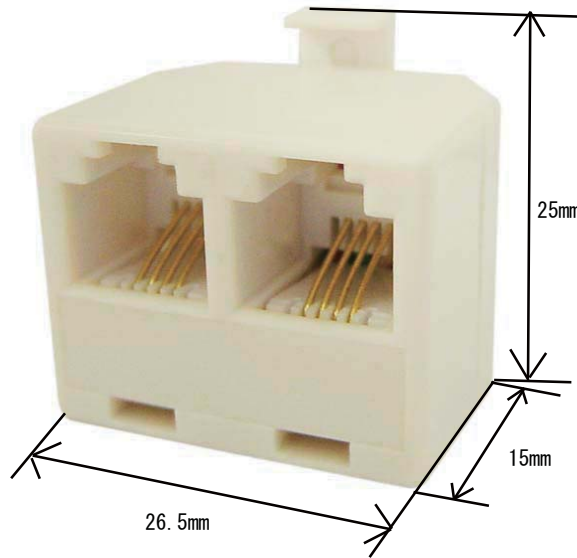

## モジュラー2分配器 (RJ11)

### 1. 仕様

入力コネクタ	RJ-11モジュラープラグ
出力コネクタ	RJ-11モジュラージャック×2
結線	6極4芯 NTT仕様結線準拠
寸法	上記
色	ホワイト

### 2. 用途

家庭用モジュラーコンセントの出力信号を2分配する、分配器です。  
 STB、パソコン、モデム、電話機等にご使用いただけます。  
 6極4芯タイプの中でNTT仕様に準拠していない機器には使用できません。

				図名	寸法図		図番		
				尺度	FREE	単位	mm	日付	2010.08.20
部番	部品名	部番	材質	ソリッド株式会社 SOLID CORPORATION					