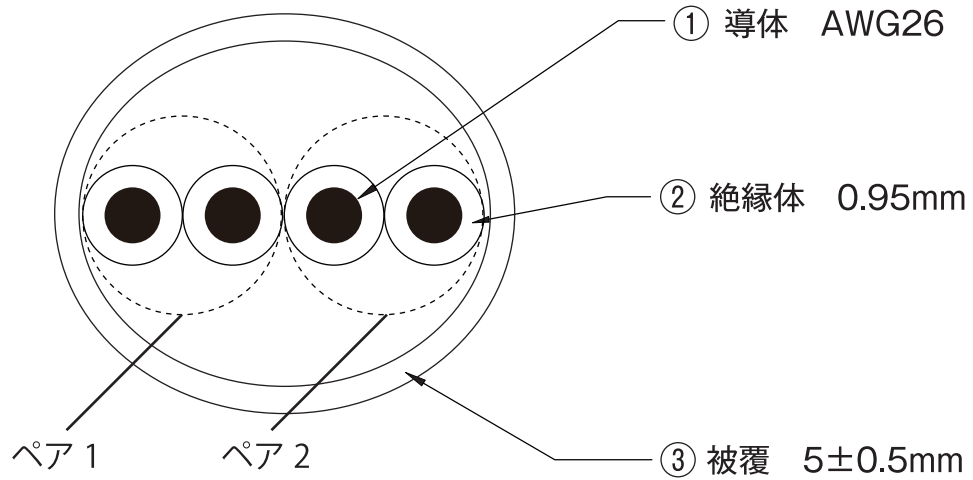

外観

ケーブル印字

仕様・規格

項目	内容
規格	UL 認証
ケーブル	単線 2対4芯 ペア 1 : 青・白 ペア 2 : 茶・黒
条長	200m
梱包	タバ巻き
カラー	ライトグレー
その他	屋内用、リングマーク付き

3	被覆	1	PVC		図名	商品仕様書
2	絶縁体	4	PP		型番	CMT-2P4C200M(LG)
1	導体	4	銅		商品名	電話ケーブル4芯 200m
番号	部品名	員数	材質	処理	単位 mm	ソリッド株式会社 SOLIDCORPORATION
日付	2023/1/31	図番	CMT-2P4C200M(LG)_S01	尺度	Free	