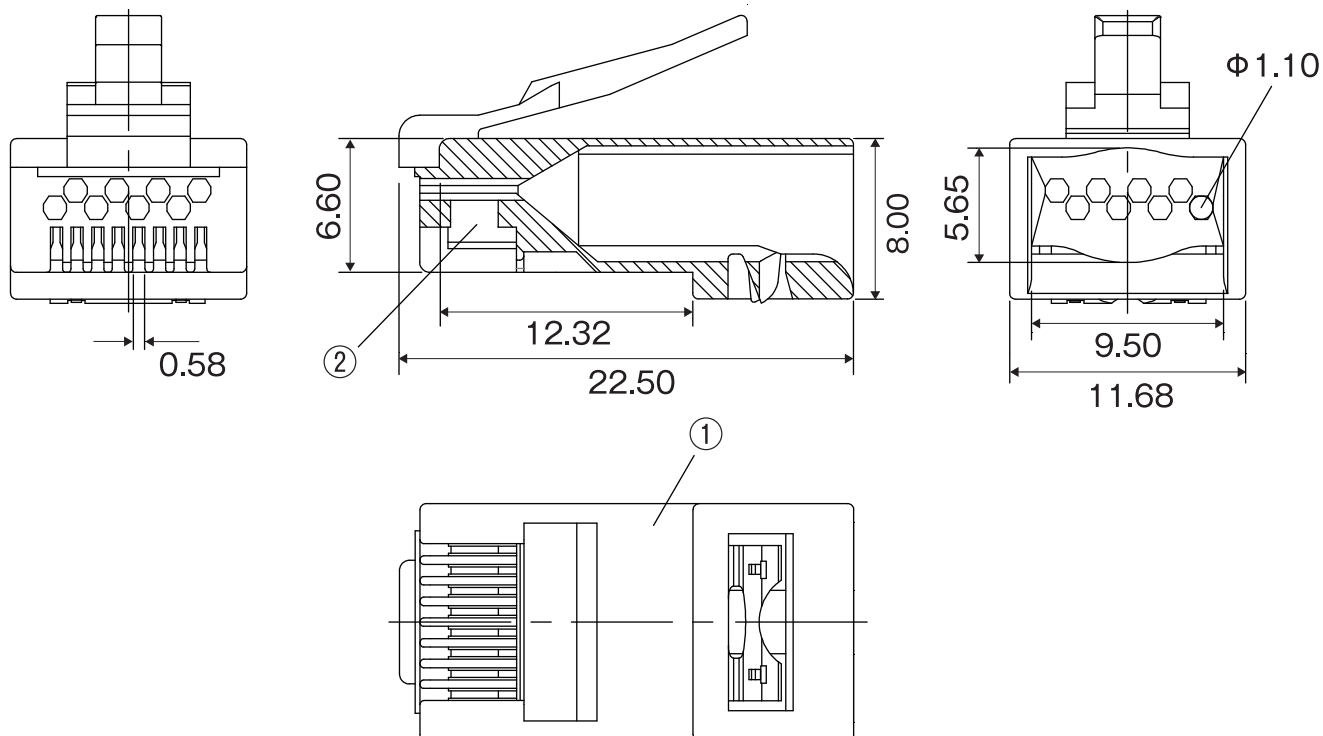

外観

仕様・規格

項目	内容
極数	8極8芯
適合ケーブル	芯線：AWG 23 ケーブル径：5.5～7.2 mm
適合導体	より線・単線 共用
備考	RoHS 対応

					図名	商品仕様書
2	接点	8	リン青銅	Auメッキ	型番	LAN-KCU
1	本体	1	PC		商品名	RJ45 かんたんコネクタ
番号	部品名	員数	材質	処理	単位 mm	ソリッド株式会社 SOLIDCORPORATION
日付	2022/5/20	図番	LAN-KCU_S01	尺度 Free		