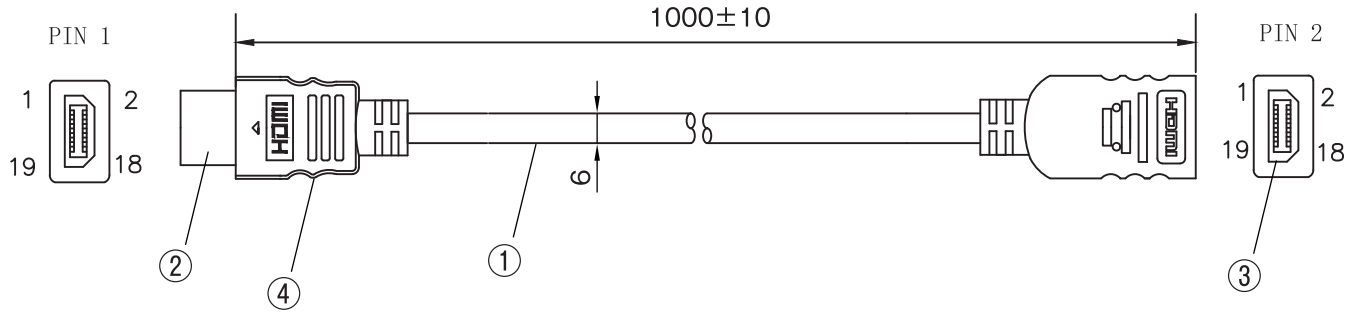

外観

仕様・規格

項目	内容
カテゴリ	High Speed HDMI Cable with Ethernet
伝送速度	10.2Gbps
コネクタ	A (オスメス)、金メッキ端子、極性マーク付き、保護キャップ付き
外観	カラー：ブラック
梱包	個包装袋
その他	RoHS・RoHS2 対応、REACH 対応、屋内用

4	モールド	2	PVC			
3	プラグ(メス)	1	コンタクト：真鍮	金メッキ		
2	プラグ(オス)	1	コンタクト：真鍮	金メッキ	図名	商品仕様書
		1	シェル：SPCC	金メッキ	型番	CDL-JHDMI10
1	ケーブル	1	PVC		商品名	HDMI延長ケーブル1m
番号	部品名	員数	材質	処理	単位 mm	ソリッド株式会社 SOLIDCORPORATION
日付	2021/9/17	図番	CDL-JHDMI10_S01	尺度 Free		