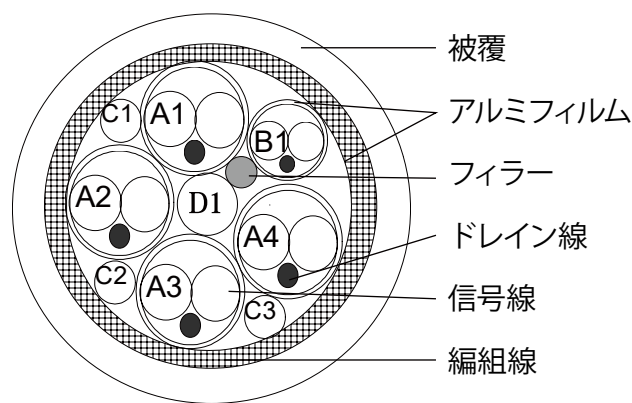

## 外観

## 結線

CN.1	信号	CN.2	色
1	Data2+	1	WHITE
2	Data2 Shield	2	DRAIN
3	Data2-	3	ORANGE
4	Data1+	4	WHITE
5	Data1 Shield	5	DRAIN
6	Data1-	6	GREEN
7	Data0+	7	WHITE
8	Data0 Shield	8	DRAIN
9	Data0-	9	BROWN
10	Data3+	10	WHITE
11	Data3 Shield	11	DRAIN
12	Data3-	12	BLUE
14	Utility	14	WHITE
17	DDC/CEC Ground	17	DRAIN
19	Hot Plug Detect	19	YELLOW
13	CEC	13	PURPLE
15	SCL	15	BLUE
16	SDA	16	GREEN
18	+5V Power	18	RED
SHELL		SHELL	BRAID

## 構成

## 仕様・規格

項目	内容
カテゴリ	Ultra High Speed HDMI Cable 規格認証品
伝送速度	48Gbps、8K Ultra HD 対応
コネクタ	両端タイプ A、金メッキプラグ、金メッキ端子、保護キャップ付き
長さ (L)	2000 ± 50mm
カラー	ブラック
梱包	個包装袋 (規格認証ラベル付き)
備考	UL 認証、RoHS 対応、屋内用、3重シールドケーブル

3	モールド	2	PVC		図名	商品仕様書
2	プラグ	2	コンタクト: りん青銅	金メッキ	型番	CDL-UHDMIE20
			シェル: 亜鉛合金	金メッキ	商品名	ウルトラHDMIケーブル 2m
1	ケーブル	1	PVC		単位 mm	ソリッド株式会社 SOLIDCORPORATION
番号	部品名	員数	材質	処理	尺度 Free	
日付	2024/9/26	図番	CDL-UHDMIE20_S05			