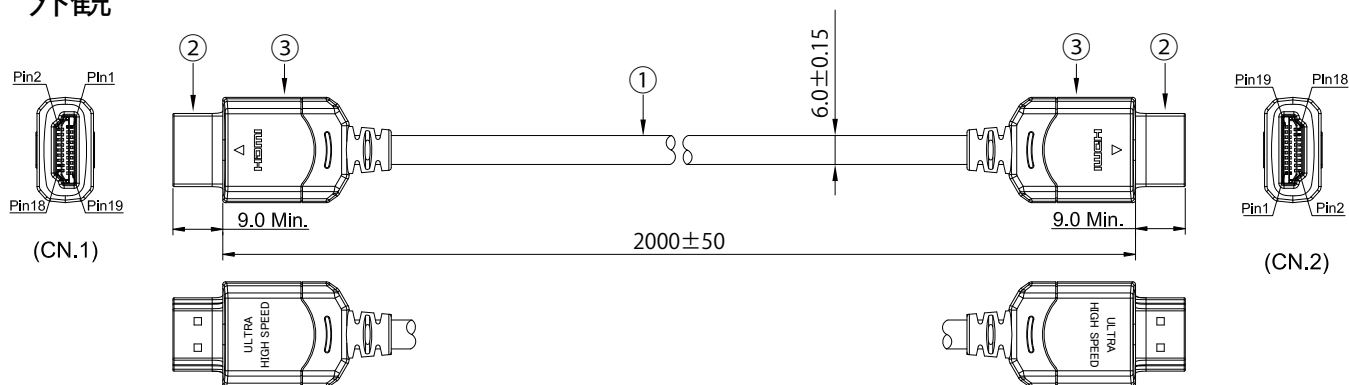

## 外観

## 結線

CN.1	信号	CN.2	色
1	Data2+	1	WHITE
2	Data2 Shield	2	DRAIN
3	Data2-	3	ORANGE
4	Data1+	4	WHITE
5	Data1 Shield	5	DRAIN
6	Data1-	6	GREEN
7	Data0+	7	WHITE
8	Data0 Shield	8	DRAIN
9	Data0-	9	BROWN
10	Data3+	10	WHITE
11	Data3 Shield	11	DRAIN
12	Data3-	12	BLUE
14	Utility	14	WHITE
17	DDC/CEC Ground	17	DRAIN
19	Hot Plug Detect	19	YELLOW
13	CEC	13	PURPLE
15	SCL	15	BLUE
16	SDA	16	GREEN
18	+5V Power	18	RED
SHELL		SHELL	BRAID

## 仕様・規格

項目	内容
カテゴリ	Ultra High Speed HDMI Cable 規格認証品
伝送速度	48Gbps、8K Ultra HD 対応
コネクタ	両端タイプ A、金メッキプラグ、金メッキ端子、保護キャップ付き
長さ (L)	2000 ± 50mm
カラー	ブラック
梱包	個包装袋 (規格認証ラベル付き)
備考	UL 認証、RoHS 対応、屋内用、3重シールドケーブル

3	モールド	2	PVC		図名	商品仕様書
2	プラグ	2	コンタクト: りん青銅	金メッキ	型番	CDL-UHDMIE20
			シェル: 亜鉛合金	金メッキ	商品名	ウルトラHDMIケーブル 2m
1	ケーブル	1	PVC		単位 mm	ソリッド株式会社 SOLIDCORPORATION
番号	部品名	員数	材質	処理	尺度 Free	
日付	2024/9/26	図番	CDL-UHDMIE20_S05			