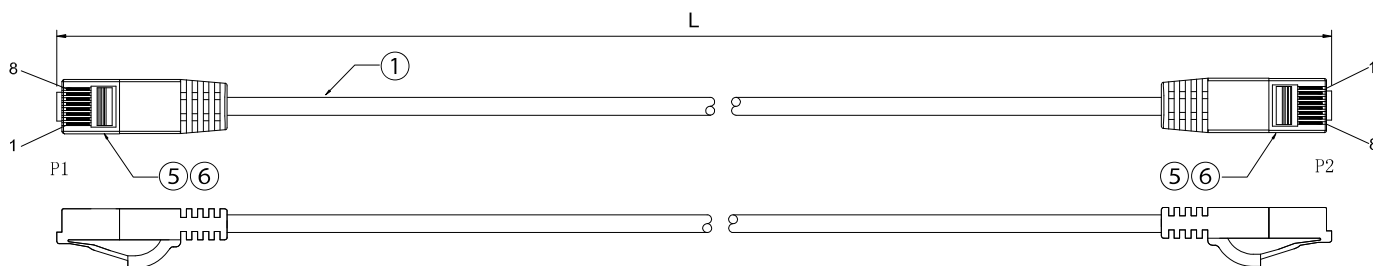

# 外観図

ケーブル印字 : TYPE CM 28AWG 75°C (UL) E348151 TIA/EIA-568-B.2-10 CAT.6A PATCH CABLE SC XXXXXX

LINE MAP

P1	COLOR	P2
1	WHITE/ORANGE	1
2	ORANGE	2
3	WHITE/GREEN	3
4	BLUE	4
5	WHITE/BLUE	5
6	GREEN	6
7	WHITE/BROWN	7
8	BROWN	8

## 仕様・規格

項目	内容					
規格	10GBASE-TX、Cat6A					
ケーブル	UTP、より線、外径 4.2mm					
コネクタ	8P8C RJ45 モジュラープラグ					
結線	T-568B ストレート					
型番	CCL-6A5	CCL-6A10	CCL-6A20	CCL-6A30	CCL-6A50	CCL-6A10M
長さ (L)	500±15mm	1000±20mm	2000±25mm	3000±30mm	5000±35mm	10000±50mm
カラー	LG : ライトグレー、BK : ブラック、BL : スカイブルー					
備考	RoHS 対応、屋内用					

6	モールド	2	PVC		図名	商品仕様書
5	RJ45 プラグ	2	PC			
4	絶縁体	8	PE		型番	上記参照
3	セパレーター	1	PE			
2	導体	8	銅		商品名	Cat6A LAN ケーブル
1	被覆	1	PVC			
番号	部品名	員数	材質	処理	単位 mm	ソリッド株式会社 SOLIDCORPORATION
日付	2023/2/27	図番	CCL-6Axx(BK/LG/BL)_S05	尺度 Free		