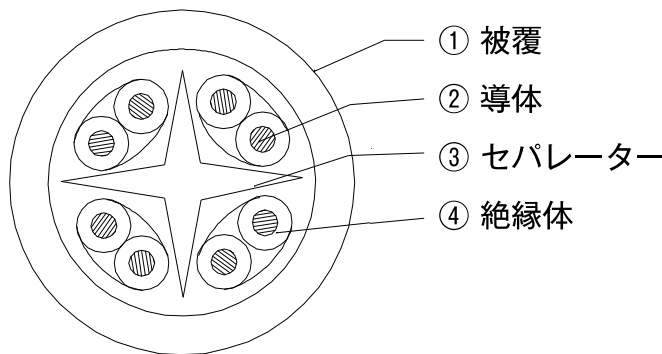

# 外観図

ケーブル印字 : TYPE CM 28AWG 75°C (UL) E348151 TIA/EIA-568-B.2-10 CAT.6A PATCH CABLE SC XXXXXX

LINE MAP

P1	COLOR	P2
1	WHITE/ORANGE	1
2	ORANGE	2
3	WHITE/GREEN	3
4	BLUE	4
5	WHITE/BLUE	5
6	GREEN	6
7	WHITE/BROWN	7
8	BROWN	8

## 仕様・規格

項目	内容					
規格	10GBASE-TX、Cat6A					
ケーブル	UTP、より線、外径 4.2mm					
コネクタ	8P8C RJ45 モジュラープラグ					
結線	T-568B ストレート					
型番	CCL-6A5	CCL-6A10	CCL-6A20	CCL-6A30	CCL-6A50	CCL-6A10M
長さ (L)	500±15mm	1000±20mm	2000±25mm	3000±30mm	5000±35mm	10000±50mm
カラー	LG : ライトグレー、BK : ブラック、BL : スカイブルー					
備考	RoHS 対応、屋内用					