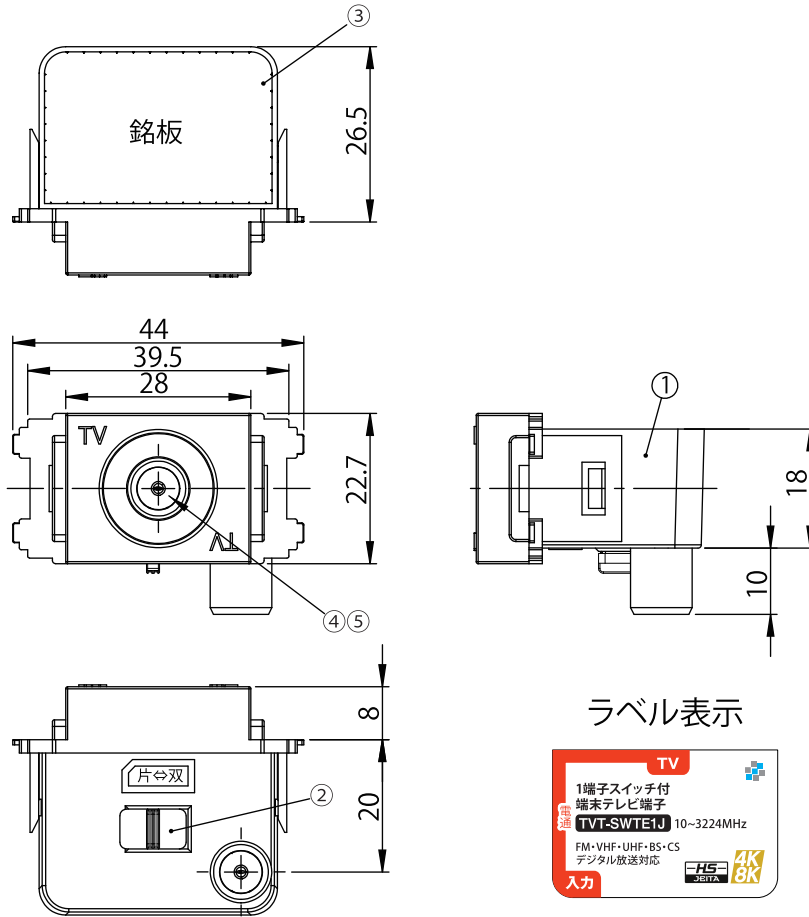

外観

ラベル表示

仕様・規格値

項目		内容						
動作		CATV上りカットフィルタ内蔵(片方向-双方向切替スイッチ付) 逆流防止機能付き						
入出力インピーダンス		75Ω						
周波数帯域 (MHz)		10-60	70-90	90-770	770-1489	1489-2150	2150-2681	2681-3224
結合損失(dB以下)	片方向	39以上	4.0	2.0	3.0	3.5	4.0	5.0
	双方向	1.0	1.0	1.0	2.0	2.5	3.5	4.0
VSWR(以下)		2.0	2.0	2.0	2.0	2.5	2.5	2.5
電流通過容量		DC15V 0.8A以下(入力-TV間)						
端子構造		F型接栓(座一体型)						
備考		屋内用、RoHS対応						

5	コンタクト	2	銅合金	Auメッキ	図名	商品仕様書
4	絶縁体	2	合成樹脂			
3	蓋	1	アルミニウム		商品名	1端子スイッチ付端末テレビ端子 電通
2	スイッチ	1	合成樹脂			
1	本体	1	亜鉛合金		尺度 Free	
番号	部品名	員数	材質	処理		
日付	2021/11/29	図番	TVT-SWTE1J_S02			