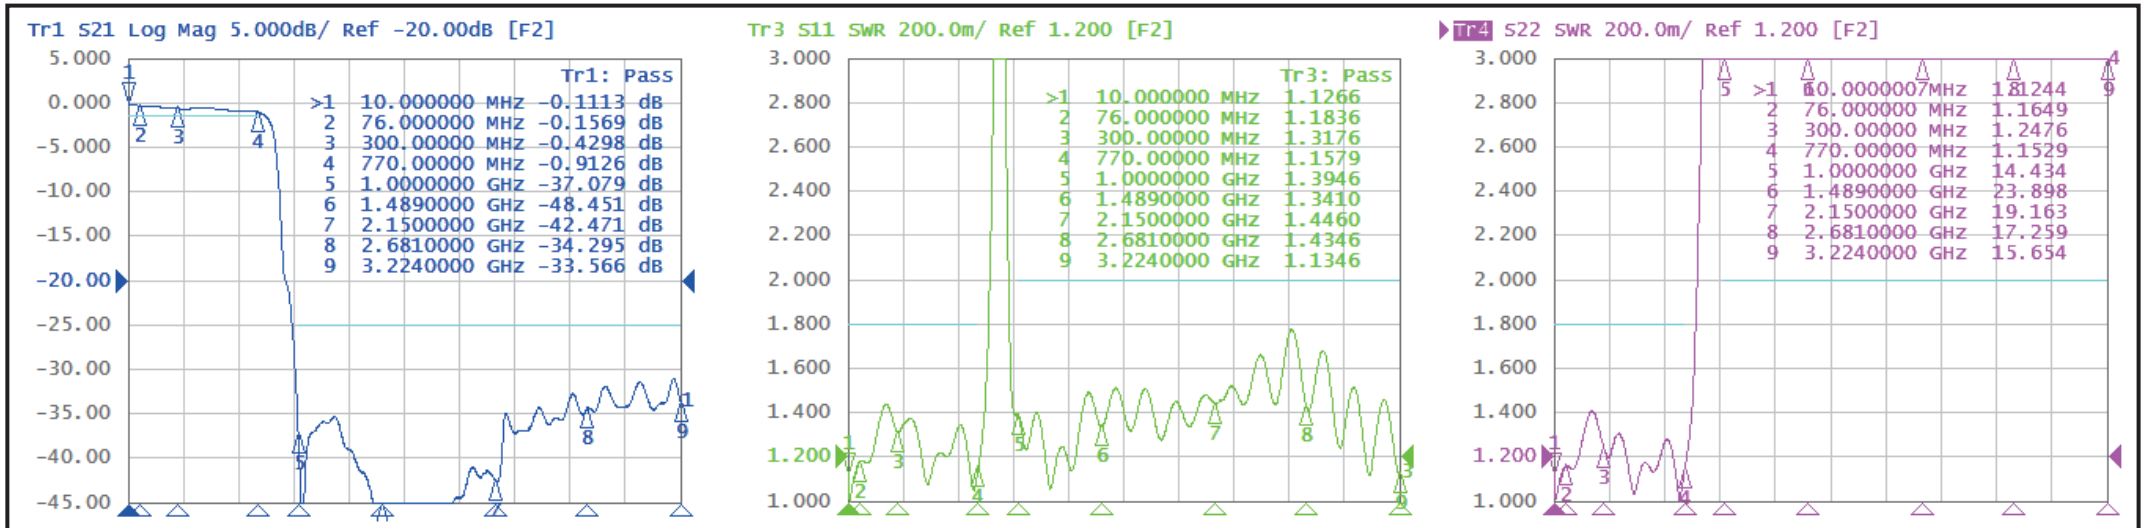

[IN-BSCS]

[IN-VU]

性能表

日付

2021.12.10

型番

SEP-25F5032(BK)

ソリッド株式会社
SOLIDCORPORATION