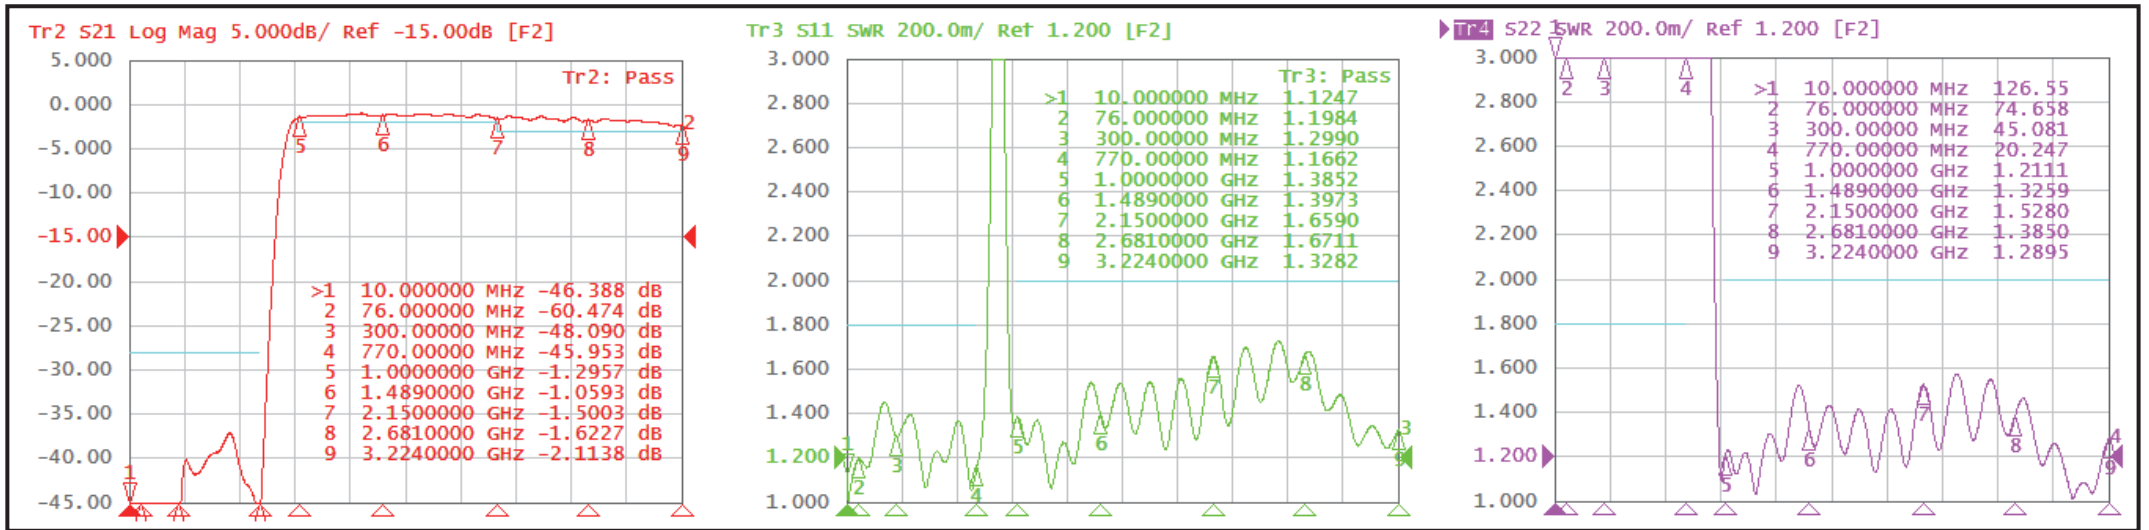

[IN-BSCS]

[IN-VU]

性能表

日付

2021.12.10

型番

SEP-25F5032(BK)

ソリッド株式会社
SOLIDCORPORATION