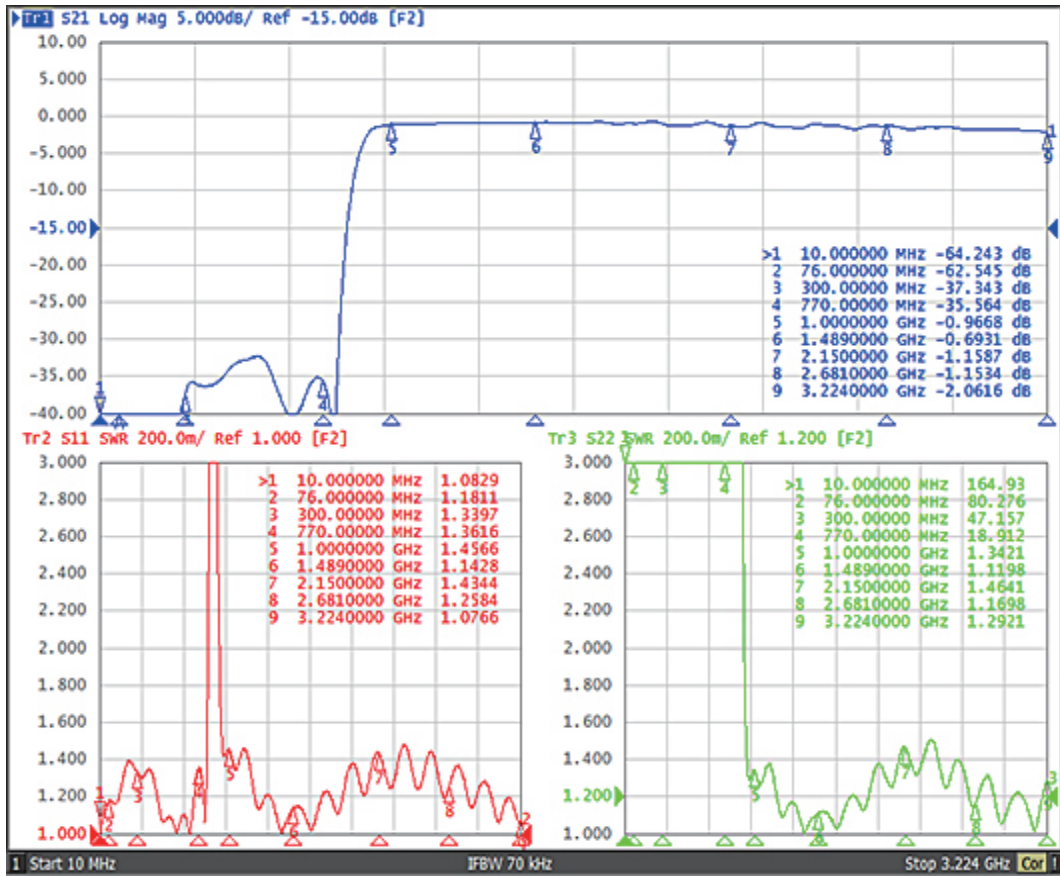

[ BS・CS ]

[ VU ]

性能表

商品 ID

SEP-25F5032(WH)

ソリッド株式会社  
SOLIDCORPORATION