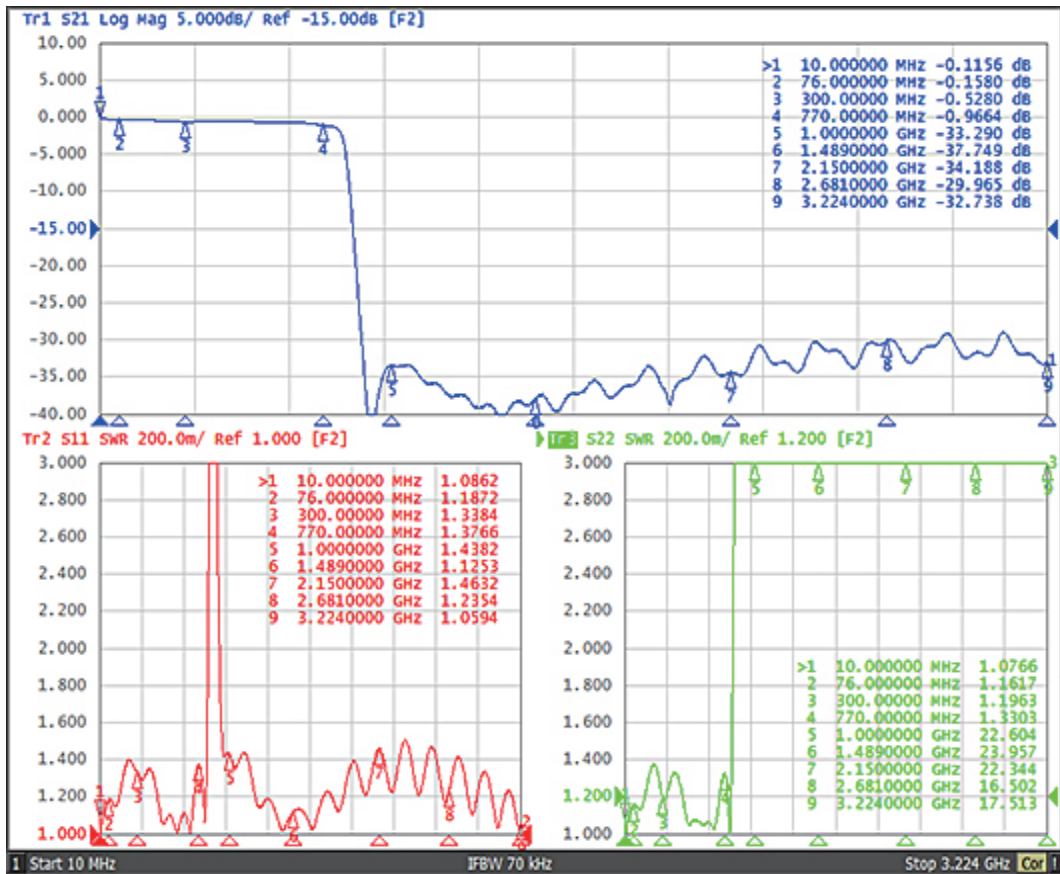

[ BS・CS ]

[ VU ]

性能表

商品 ID

SEP-25F5032(WH)

ソリッド株式会社  
SOLIDCORPORATION