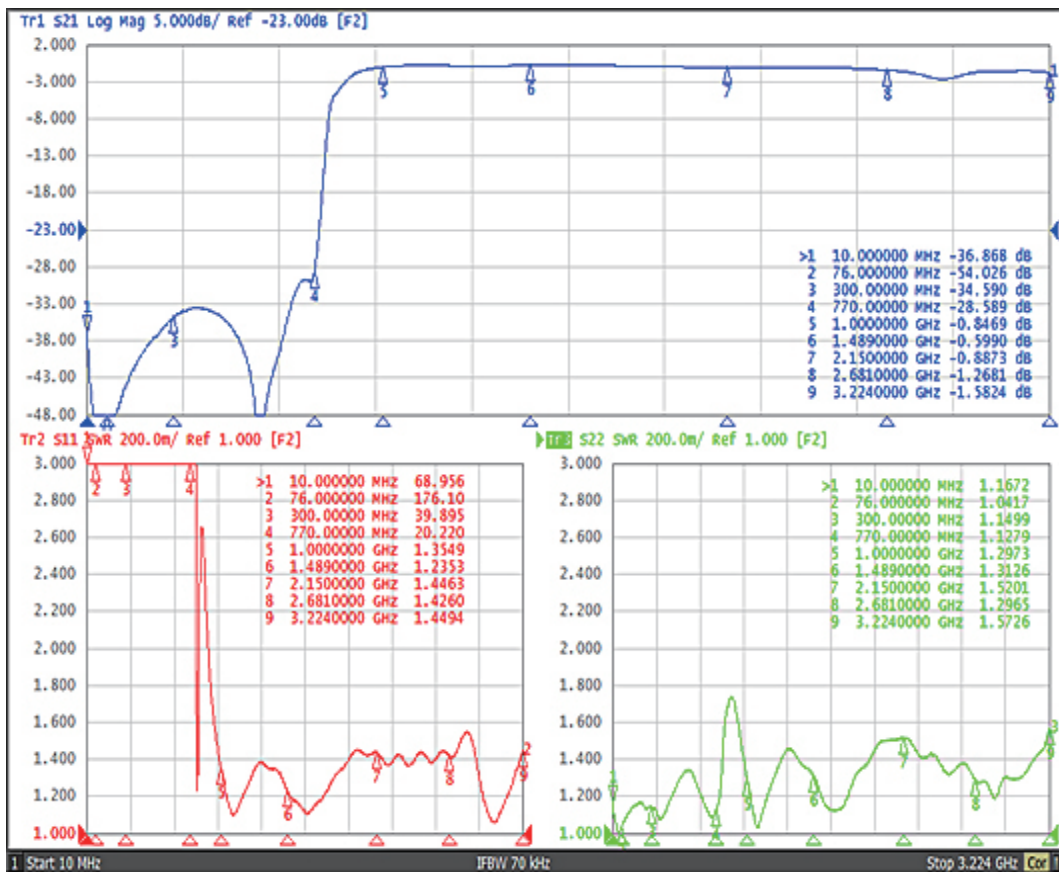

[VU-OUT]

[BSCS-OUT2]

性能表

商品 ID

KGO-SHSW

ソリッド株式会社
SOLIDCORPORATION