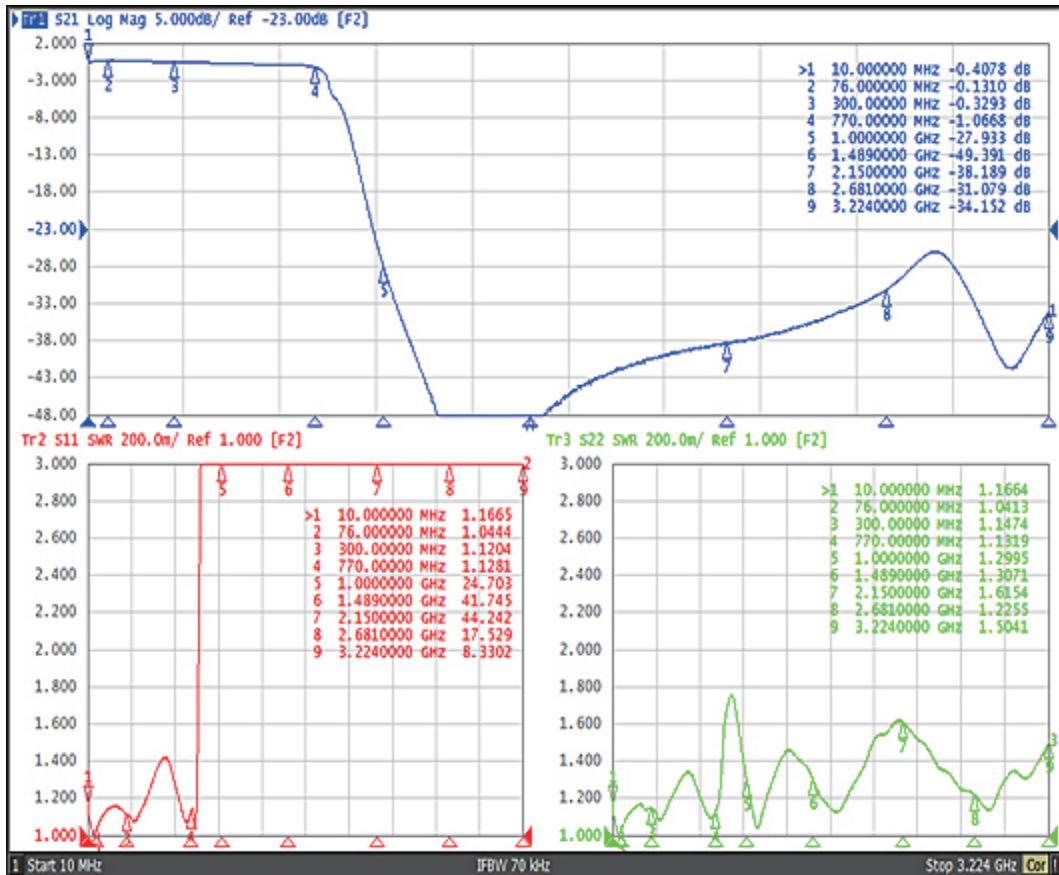

[VU-OUT]

[BSCS-OUT2]

性能表

商品 ID

KGO-SHSW

ソリッド株式会社
SOLIDCORPORATION