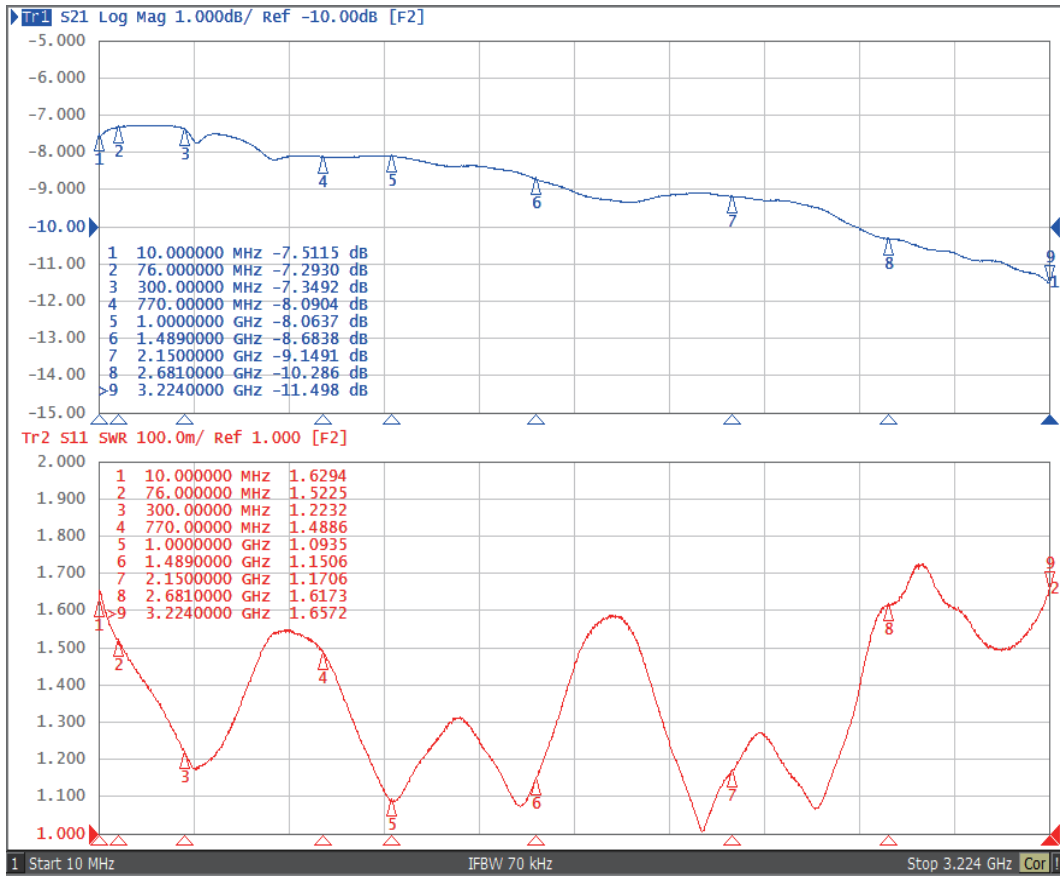

[IN-OUT]

[OUT-OUT]

性能表

商品 ID

BPO-SH2EA

ソリッド株式会社
SOLIDCORPORATION

[IN-OUT]

[OUT-OUT]

性能表

商品 ID

BPO-SH3EA

ソリッド株式会社
SOLIDCORPORATION

[IN-OUT]

[OUT-OUT]

性能表

商品 ID