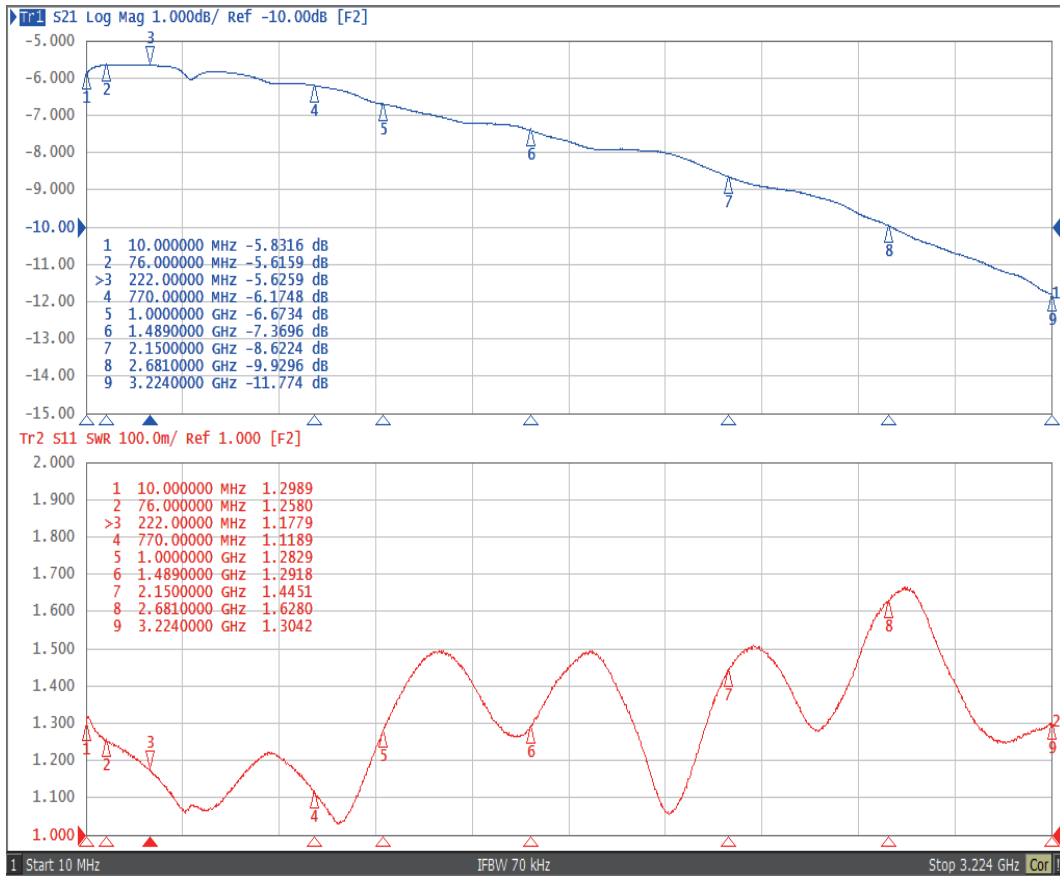

[IN-OUT]

[OUT-OUT]

性能表

商品 ID

BPO-SH2EA

ソリッド株式会社
SOLIDCORPORATION

[IN-OUT]

[OUT-OUT]

性能表

商品 ID

BPO-SH3EA

ソリッド株式会社
SOLIDCORPORATION

[IN-OUT]

[OUT-OUT]

性能表

商品 ID