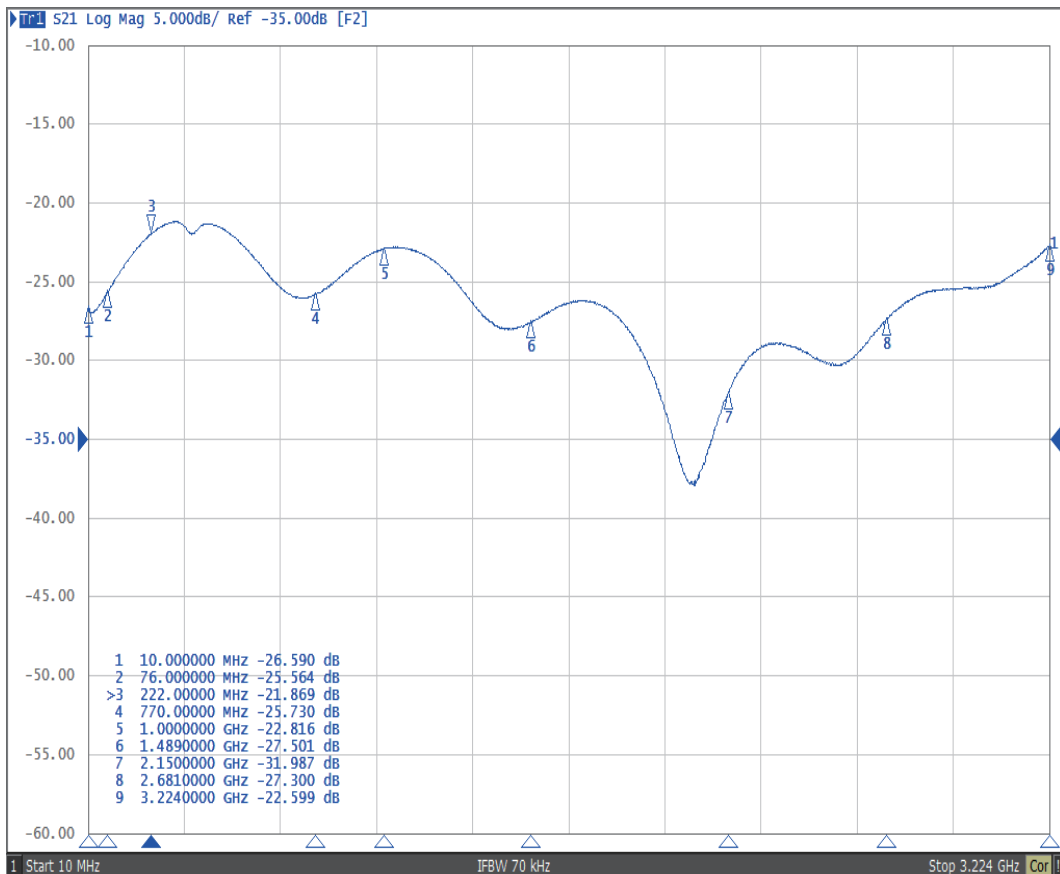

[IN-OUT]

[OUT-OUT]

性能表

商品 ID

BPO-SH2EA

ソリッド株式会社
SOLIDCORPORATION

[IN-OUT]

[OUT-OUT]

性能表

商品 ID

BPO-SH3EA

ソリッド株式会社
SOLIDCORPORATION

[IN-OUT]

[OUT-OUT]

性能表

商品 ID