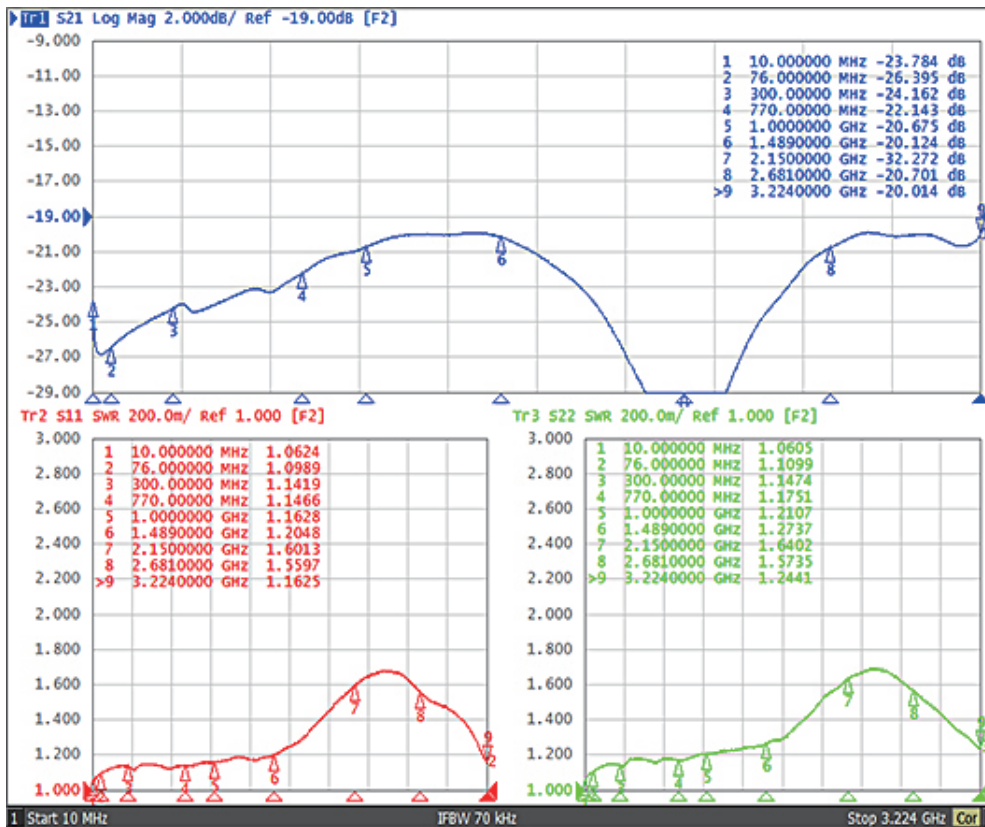

[IN-OUT]

[OUT-OUT]

性能表

商品 ID

BPO-SH2EA

ソリッド株式会社
SOLIDCORPORATION

[IN-OUT]

[OUT-OUT]

性能表

商品 ID

BPO-SH3EA

ソリッド株式会社
SOLIDCORPORATION

[IN-OUT]

[OUT-OUT]

性能表

商品 ID