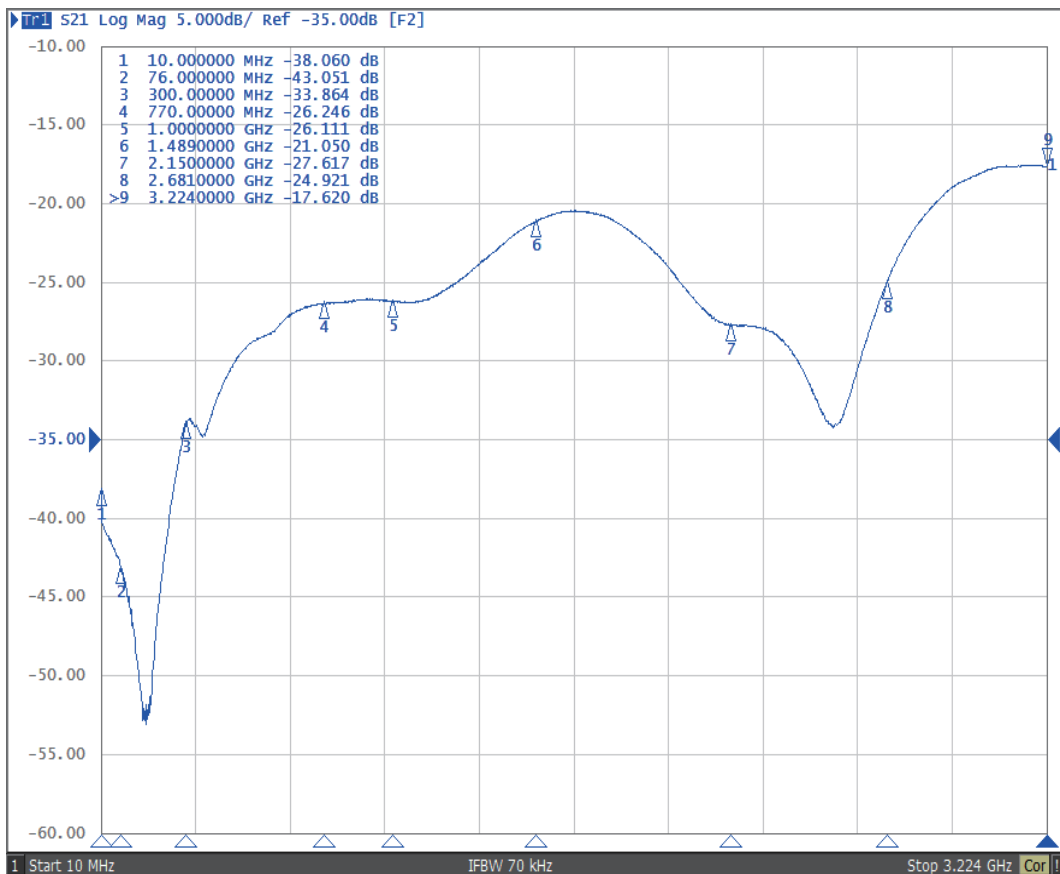

性能表

商品 ID

BPO-SH3EA

ソリッド株式会社
SOLIDCORPORATION

[IN-OUT]

[OUT-OUT]

性能表

商品 ID