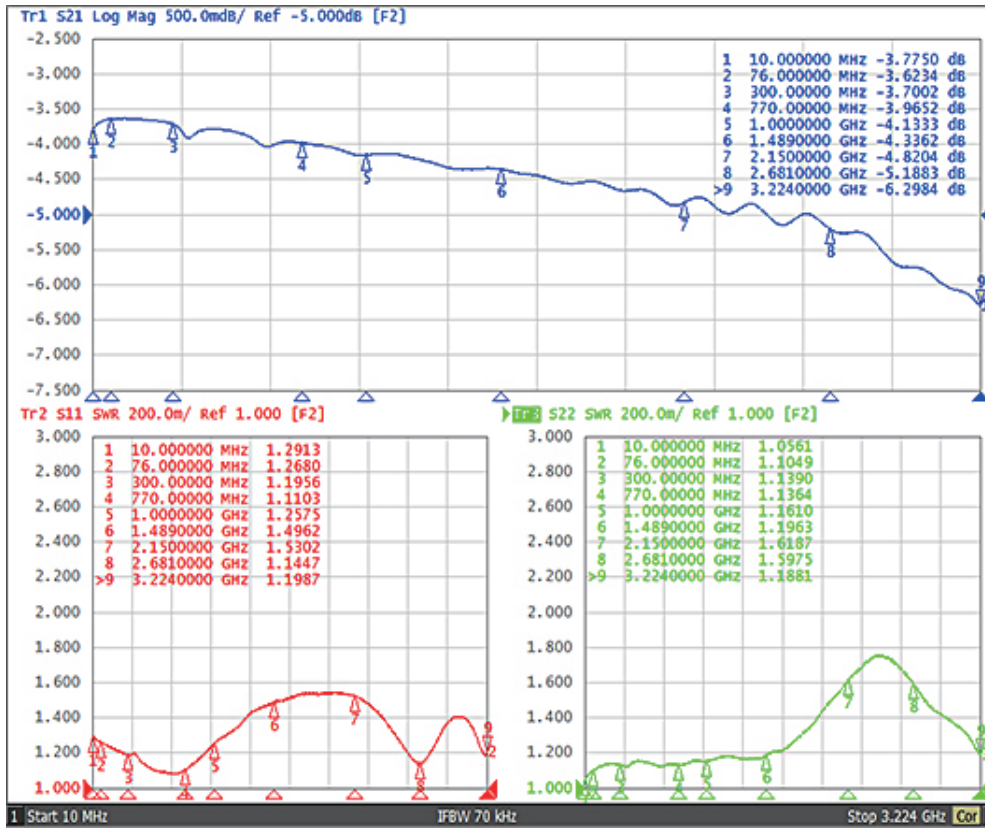

[IN-OUT]

[OUT-OUT]

性能表

商品 ID

BPO-SH2EA

ソリッド株式会社
SOLIDCORPORATION

[IN-OUT]

[OUT-OUT]

性能表

商品 ID

BPO-SH3EA

ソリッド株式会社
SOLIDCORPORATION

[IN-OUT]

[OUT-OUT]

性能表

商品 ID