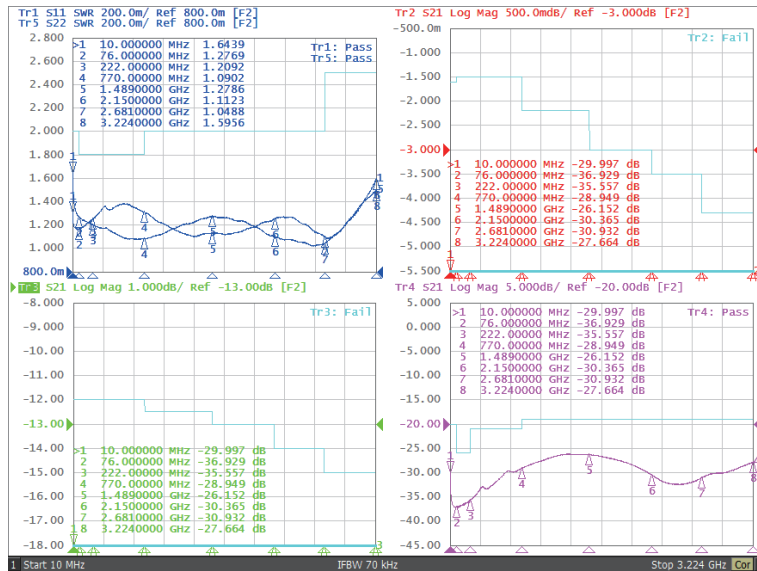

[ 入力-出力 ]

[ 入力-分岐 ]

[ 出力-分岐 ]

性能表

商品 ID

BKO-1EA32

ソリッド株式会社  
SOLIDCORPORATION