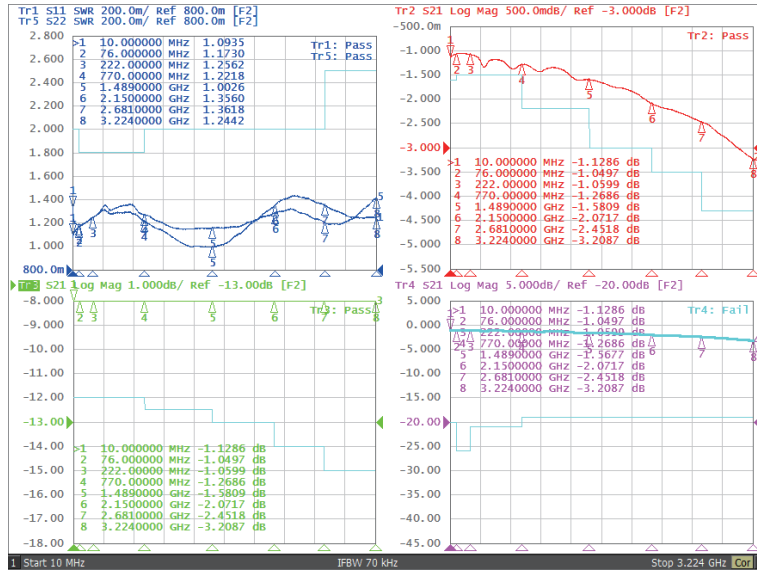

[ 入力-出力 ]

[ 入力-分岐 ]

[ 出力-分岐 ]

性能表

商品 ID

BKO-1EA32

ソリッド株式会社  
SOLIDCORPORATION