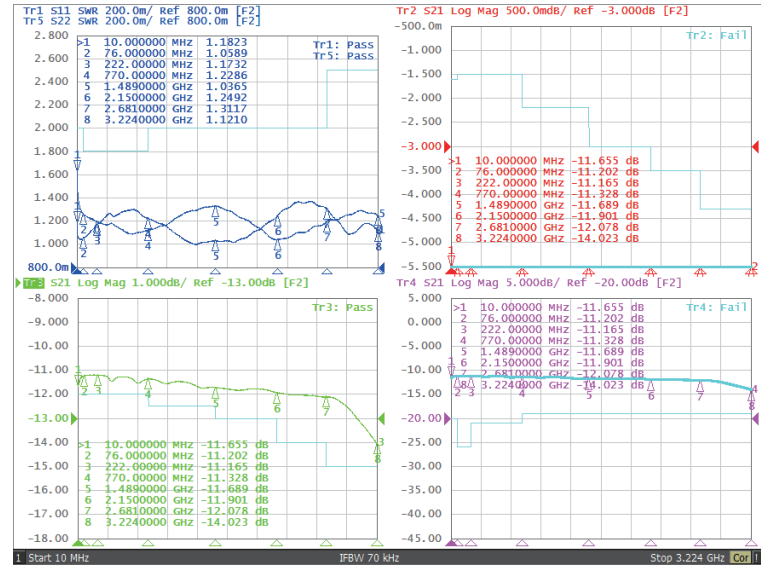

[ 入力-出力 ]

[ 入力-分岐 ]

[ 出力-分岐 ]

性能表

商品 ID

BKO-1EA32

ソリッド株式会社  
SOLIDCORPORATION