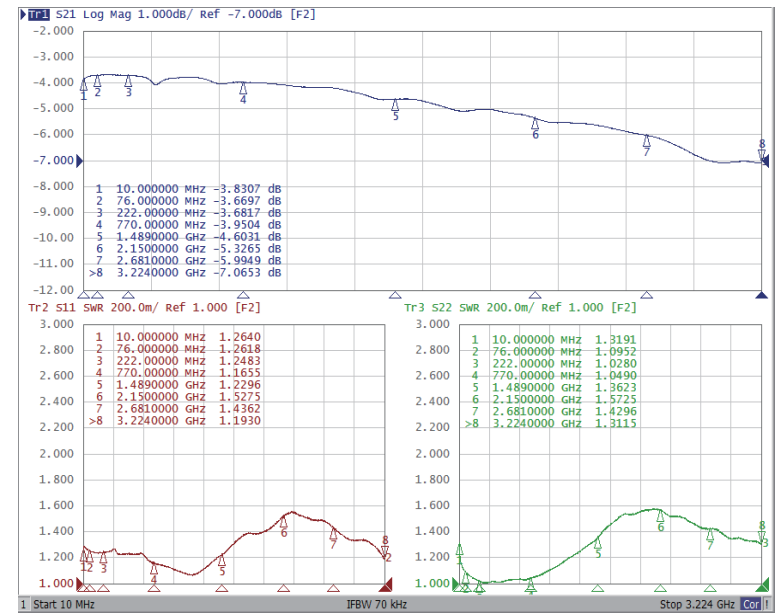

[IN-OUT]

[IN-TV]

[OUT-TV]

性能表

商品 ID

TVT-CBPEA32

ソリッド株式会社
SOLIDCORPORATION