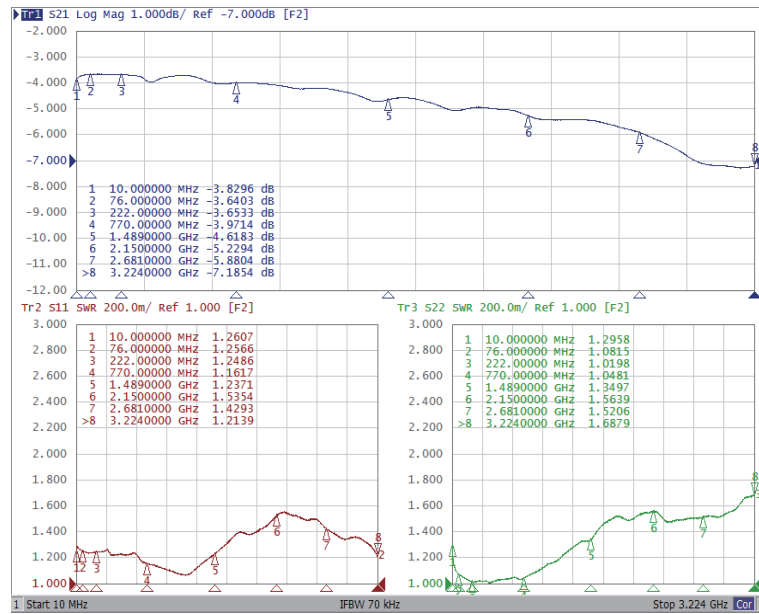

[IN-OUT]

[IN-TV]

[OUT-TV]

性能表

商品 ID

TVT-CBPEA32

ソリッド株式会社
SOLIDCORPORATION