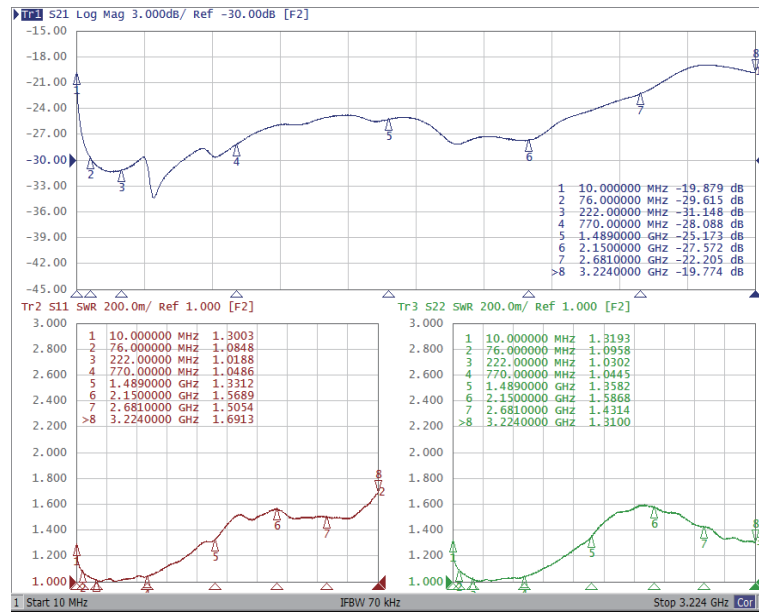

[IN-OUT]

[IN-TV]

[OUT-TV]

性能表

商品 ID

TVT-CBPEA32

ソリッド株式会社
SOLIDCORPORATION