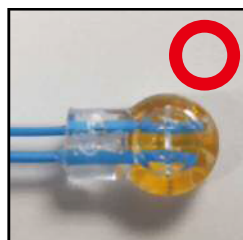

- ①ケーブルを差し込む
差し込み口にケーブルを差し込みます。

※ケーブルは奥に当たるまで差し込んでください。
また、差し込むケーブルはまっすぐにしてください。

※差し込みが不十分な場合、接触不良が発生する可能性があります。

- ②コネクタを圧着する
プライヤー等でオレンジ色のカバーを圧着します。

※コネクタ破損の恐れがある為、圧着の際はカバーが斜めにならないように均一に圧着してください。

※圧着後、オレンジ色のカバーが本体と平行になる様に圧着してください。

- ③完成品の確認

ケーブルが奥まで差し込まれている。

カバーが本体と平行圧着されている