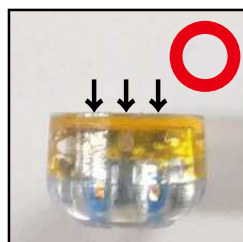

- ①ケーブルを差し込む
差し込み口にケーブルを差し込みます。

※ケーブルは奥に当たるまで差し込んでください。
また、差し込むケーブルはまっすぐにしてください。

※差し込みが不十分な場合、接触不良が発生する可能性があります。

- ②コネクタを圧着する
プライヤー等でオレンジ色のカバーを圧着します。

※コネクタ破損の恐れがある為、圧着の際はカバーが斜めにならないように均一に圧着してください。

※圧着後、オレンジ色のカバーが本体と平行になる様に圧着してください。

- ③完成品の確認

ケーブルが奥まで差し込まれている。

カバーが本体と平行圧着されている