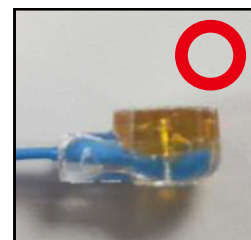

- ①ケーブルを差し込む
差し込み口にケーブルを差し込みます。

※ケーブルは奥に当たるまで差し込んでください。
また、差し込むケーブルはまっすぐにしてください。

※差し込みが不十分な場合、接触不良が発生する可能性があります。

- ②コネクタを圧着する
プライヤー等でオレンジ色のカバーを圧着します。

※コネクタ破損の恐れがある為、圧着の際はカバーが斜めにならないように均一に圧着してください。

※圧着後、オレンジ色のカバーが本体と平行になる様に圧着してください。

- ③完成品の確認

ケーブルが奥まで差し込まれている。

カバーが本体と平行圧着されている