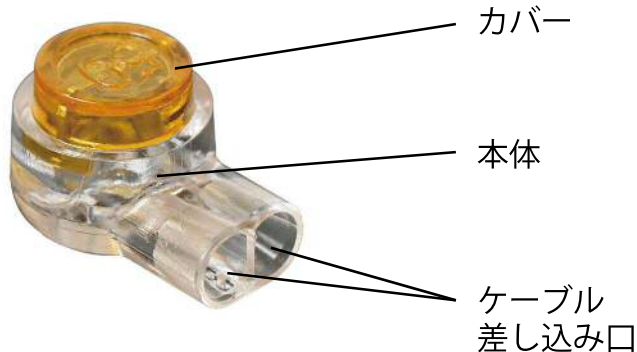

取扱説明書

*このたびは、本製品をお買い上げいただき誠にありがとうございます。
*ご使用前に、取扱説明書をよくお読みのうえ、安全に正しくお使いください。*この取扱説明書は大切に保管してください。

UYエレメントコネクタ

TLA-UY-EX

各部の名称 / 適用ケーブル

ケーブル

電話ケーブル・LAN ケーブル
Φ1.5 以下
※対応導体
単線・Φ0.4 ~ 0.65mm

加工方法

- ①ケーブルを差し込む
差し込み口にケーブルを差し込みます。

※ケーブルは奥に当たるまで差し込んでください。
また、差し込むケーブルはまっすぐにしてください。

※差し込みが不十分な場合、接触不良が発生する可能性があります。

- ②コネクタを圧着する
プライヤー等でオレンジ色のカバーを圧着します。

※コネクタ破損の恐れがある為、圧着の際はカバーが斜めにならないように均一に圧着してください。

※圧着後、オレンジ色のカバーが本体と平行になる様に圧着してください。

- ③完成品の確認

ケーブルが奥まで差し込まれている。

カバーが本体と平行圧着されている