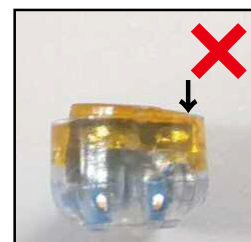

- ①ケーブルを差し込む
差し込み口にケーブルを差し込みます。

※ケーブルは奥に当たるまで差し込んでください。
また、差し込むケーブルはまっすぐにしてください。

※差し込みが不十分な場合、接触不良が発生する可能性があります。

- ②コネクタを圧着する
プライヤー等でオレンジ色のカバーを圧着します。

※コネクタ破損の恐れがある為、圧着の際はカバーが斜めにならないように均一に圧着してください。

※圧着後、オレンジ色のカバーが本体と平行になる様に圧着してください。

- ③完成品の確認

ケーブルが奥まで差し込まれている。

カバーが本体と平行圧着されている