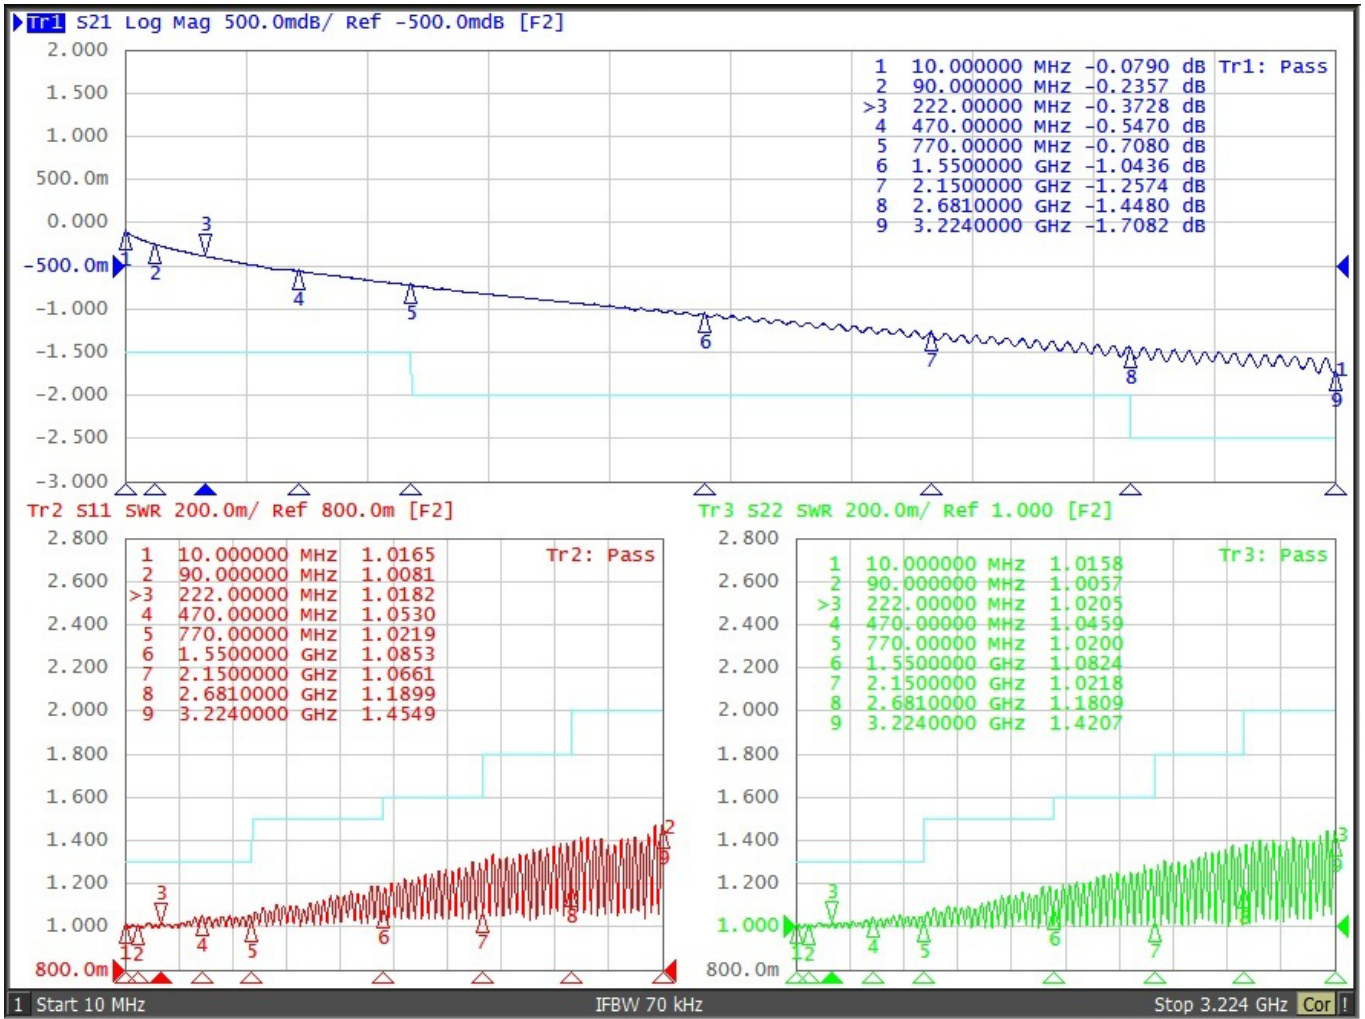

[挿入損失 & VSWR]

性能表

2025/5/12

型番

CCD-HS4CFF30(BK)

ソリッド株式会社
SOLIDCORPORATION