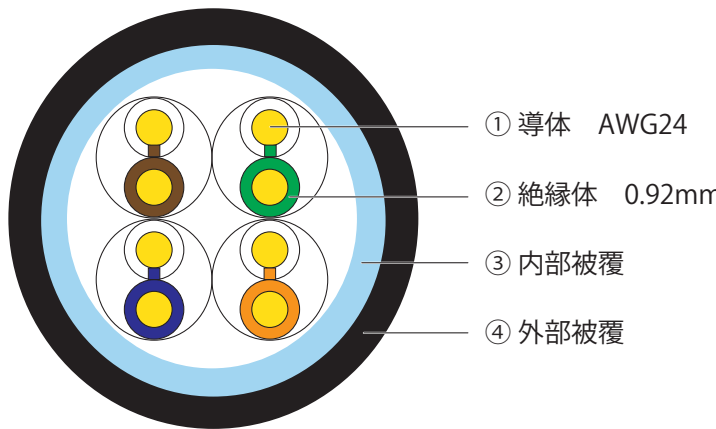

外観

ケーブル印字：DS LAN CABLE CAT5E UTP 4×2×AWG24 TIA/EIA 568-C.2 SCBL XXXm XXXXXX
長さ表示 製造番号
(1m間隔)

仕様・規格

項目	内容
規格	TIA/EIA 568-C.2、Cat5e
ケーブル	UTP、単線、外径 7.2mm、リングマーク付き
条長	200m
梱包	木製ドラム巻
カラー	外部被覆：ブラック、内部被覆：スカイブルー
その他	屋外用、RoHS 対応

周波数特性

周波数【MHz】	RL【dB】	Atten【dB/100M】	Next【dB】	PsNext【dB】	ElFext【dB/100M】	PsElFext【dB/100M】	Dop【ns/100M】
1	20.00	2.04	65.30	62.3	63.8	60.8	570.00
4	23.01	4.05	56.26	53.26	51.75	48.75	552.00
8	24.51	5.76	51.75	48.75	45.73	42.73	546.72
10	25.00	6.46	50.30	47.3	43.80	40.79	545.38
16	25.00	8.24	47.23	44.23	39.71	36.71	543.00
20	25.00	9.26	45.78	42.78	37.77	34.77	542.04
25	24.32	10.42	44.33	41.33	35.84	32.84	541.20
31.25	23.64	11.72	42.87	39.87	33.90	30.90	540.43
50	22.21	15.06	39.81	36.81	29.82	26.82	539.09
62.5	21.53	16.99	38.36	35.36	27.88	24.88	538.55
100	20.1	21.97	35.29	32.29	23.79	20.79	537.60

4	外部被覆	1	PE		図名	商品仕様書
3	内部被覆	1	PVC		型番	CML-OGC5E200M
2	絶縁体	8	PE		商品名	Cat5e 屋外用 LAN ケーブル 200m
1	導体	8	銅		単位 mm	ソリッド株式会社 SOLIDCORPORATION
番号	部品名	員数	材質	処理	尺度 Free	
日付	2024/5/24	図番	CML-OGC5E200M_S03			