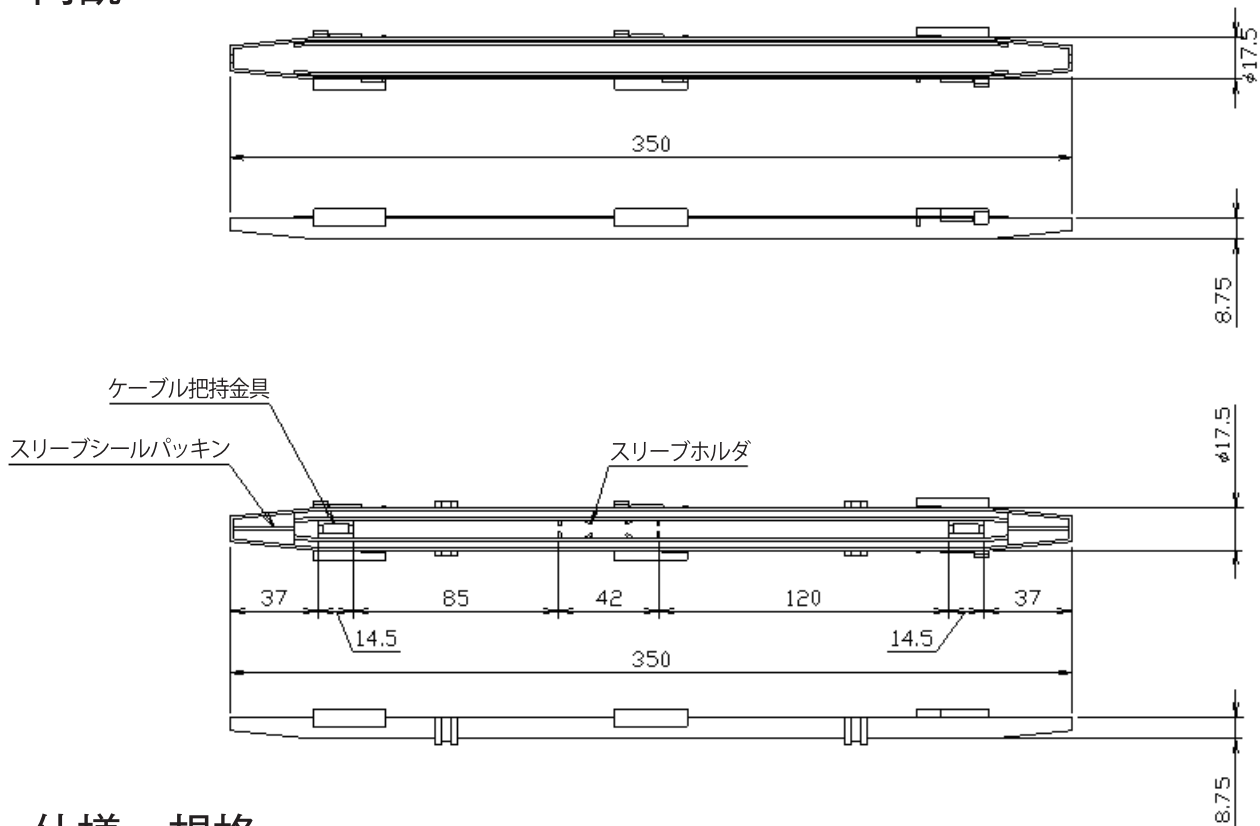

外観

内観

仕様・規格

項目	内容
付属品	インシュロック x 4本、圧着端子 x 2個
適合ケーブル	単心、2心、4心、テープ心線 対応
関連規格	JIS B 0401、JIS G 4305、JIS K 6748

3	ケーブル把持金具	2	ステンレス		図名	商品仕様書
2	スリーブシールパッキン	1	合成ゴム		型番	HPT-SD-BC-DP
1	スリーブ	1	ASE 樹脂		商品名	ドロップケーブル用 簡易スリーブ
番号	部品名	員数	材質	処理	単位 mm	ソリッド株式会社 SOLIDCORPORATION
日付	2022/3/18	図番	HPT-SD-BC-DP_S01	尺度 Free		