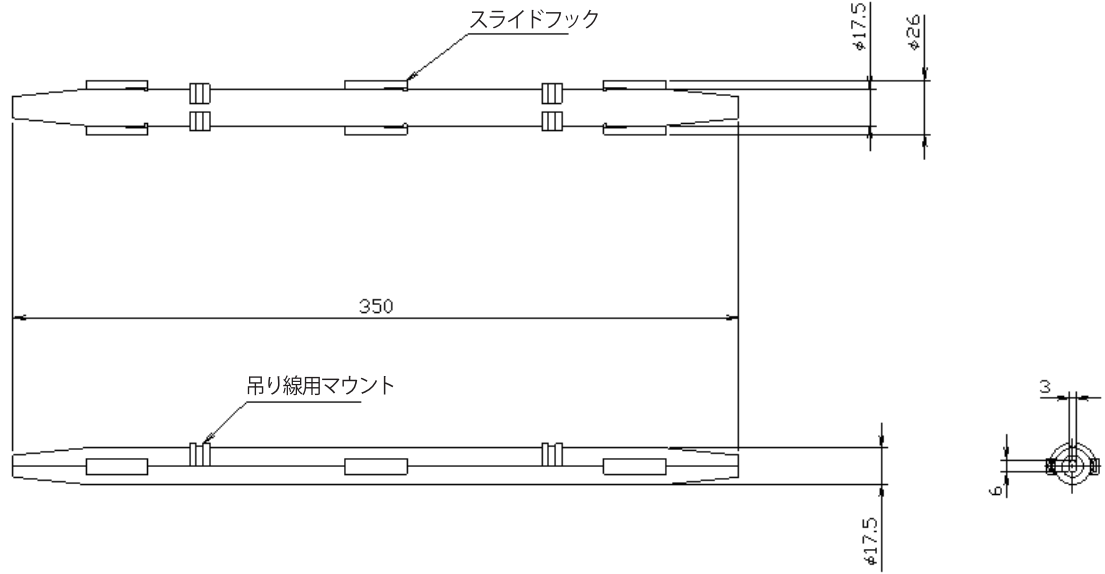

外観

内観

仕様・規格

項目	内容
付属品	インシュロック x 4本、圧着端子 x 2個
適合ケーブル	単心、2心、4心、テープ心線 対応
関連規格	JIS B 0401、JIS G 4305、JIS K 6748

3	ケーブル把持金具	2	ステンレス		図名	商品仕様書
2	スリーブシールパッキン	1	合成ゴム		型番	HPT-SD-BC-DP
1	スリーブ	1	ASE 樹脂		商品名	ドロップケーブル用 簡易スリーブ
番号	部品名	員数	材質	処理	単位 mm	ソリッド株式会社 SOLIDCORPORATION
日付	2022/3/18	図番	HPT-SD-BC-DP_S01	尺度 Free		