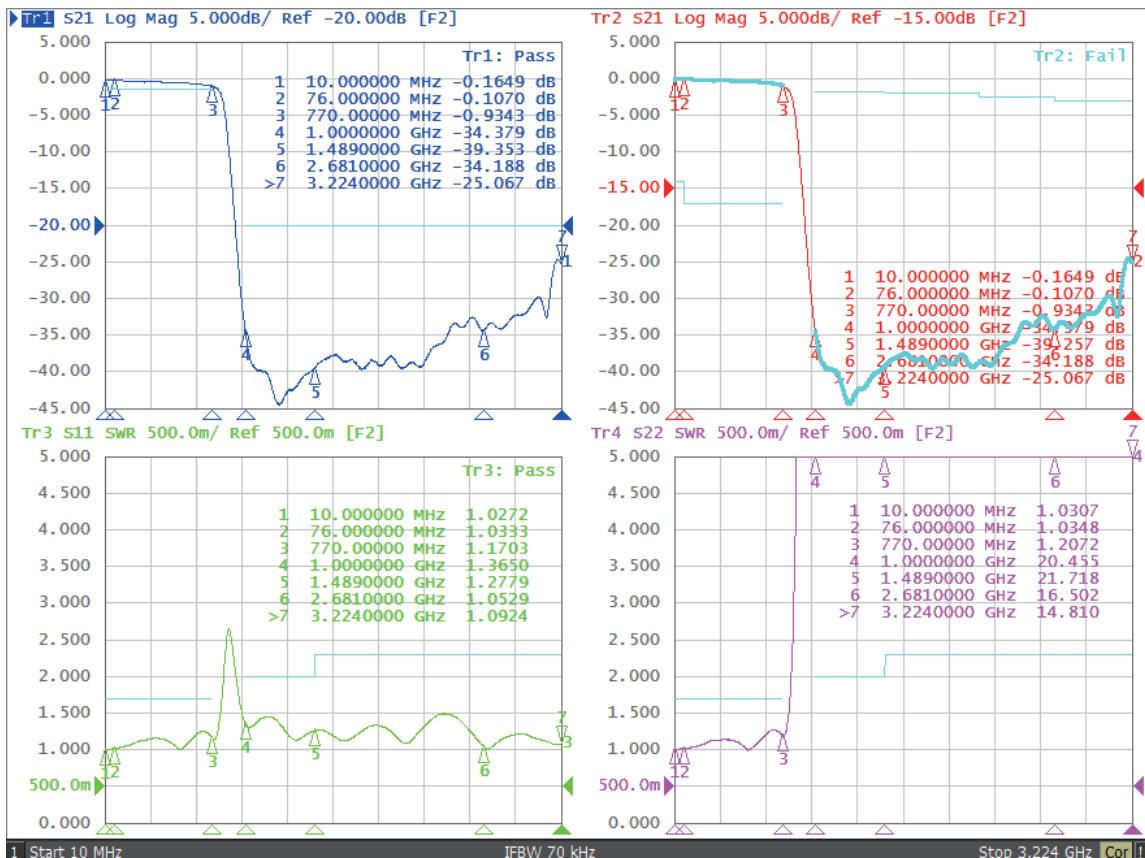

[BS·CS]

[V·U]

性能表

2021/9/30

型番

SEP-HS25L1532(BK)

ソリッド株式会社
SOLIDCORPORATION