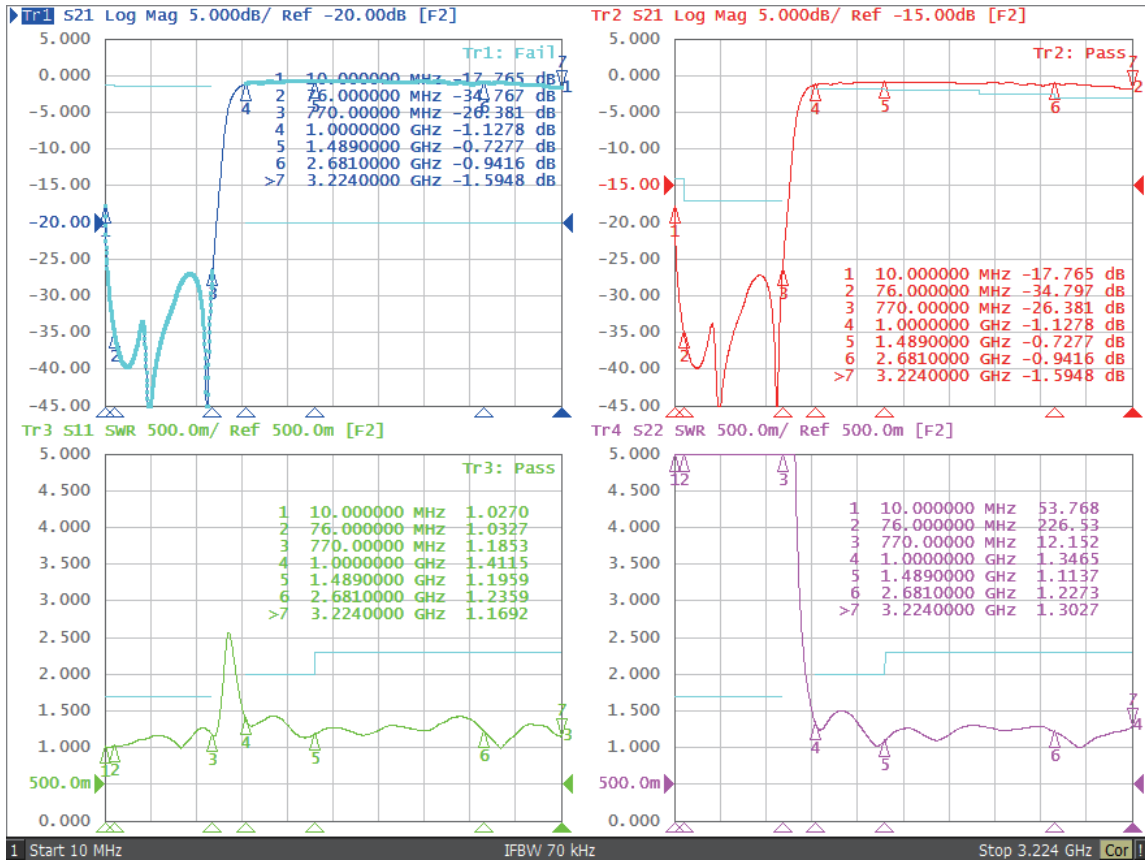

[BS·CS]

[V·U]

性能表

2021/9/30

型番

SEP-HS25L1532(BK)

ソリッド株式会社
SOLIDCORPORATION