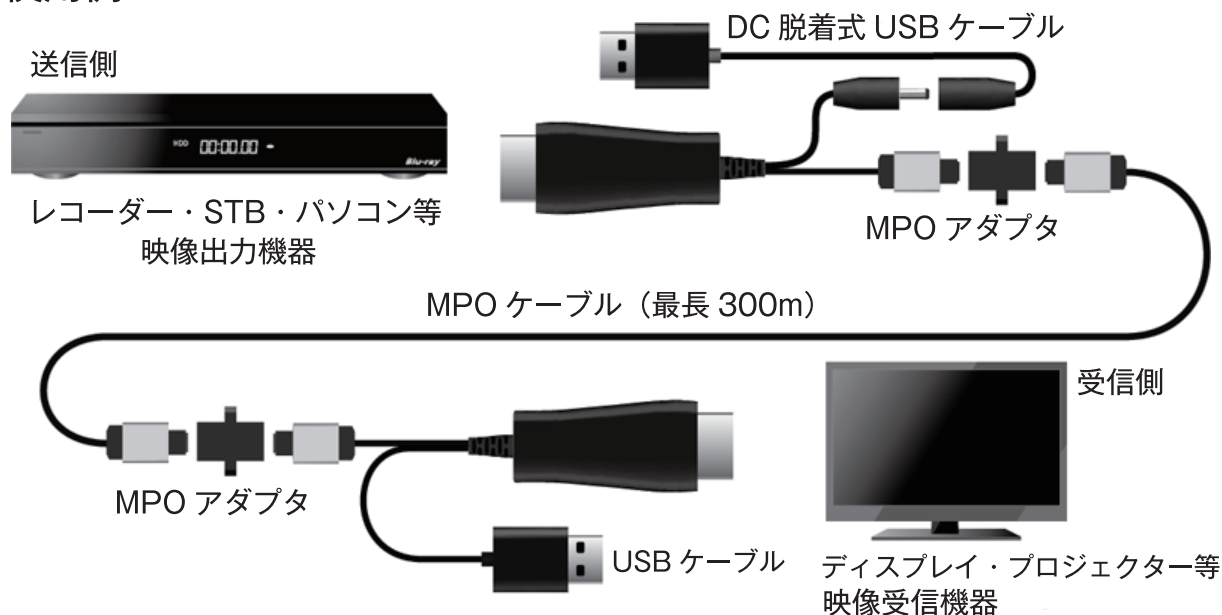

HDMIコネクタ

ピン番号	信号	ピン番号	信号
1	TMDS data 2+	11	TMDS shield
2	TMDS data 2 shield	12	TMDS clock-
3	TMDS data 2-	13	CEC
4	TMDS data 1+	14	No connected
5	TMDS data 1 shield	15	DDC clock
6	TMDS data 1-	16	DDC data
7	TMDS data 0+	17	Ground
8	TMDS data 0 shield	18	+5V power
9	TMDS data 0-	19	Hot plug detect
10	TMDS clock+		

仕様・規格

項目	内容
特長	光信号で通信することにより、解像度が高い4K60P映像信号、高品位な音声信号の特性を損なわず最大300mの長距離伝送が可能です。(18Gbps対応) 細径(3.0mm)で取扱いしやすく、屋内配線の狭い場所、配管への通線に優れています。 ワンタッチで着脱可能なMPOコネクタを採用し、16φの配管にも通線でき、極性間違い時でも簡単に作業できます。
カテゴリ	HDMI 2.0 18Gbps サポート (4K/60P UHD)
コネクタ	HDMI: タイプ A 金メッキプラグ MPO: 7チャンネル マルチモード光ファイバー対応 給電: USB タイプ A 5V
ケーブル	送信側/受信側: HDMI ⇄ MPO 1m 伝送: 両端 MPO L: 20/30/50m (最大300m) 給電: USB50cm (送信側 脱着タイプ)
外観	カラー: ブラック
梱包	商品内容: 送信側 ケーブル、受信側 ケーブル (給電ケーブル付属) 伝送ケーブル、給電ケーブル (送信側用) MPO アダプタ ×2 個、取扱説明書
その他	RoHS2 対応

図名	商品仕様書	2/3			
型番	CDL-MFC202-xxM	商品名	MPOコネクタ 光HDMIケーブル	単位	mm
日付	2021/5/31	図番	CDL-MFC202-xxM_S01	尺度	Free

ソリッド株式会社
SOLIDCORPORATION

用途・使用例

用途

- ・デジタルサイネージシステム・ゲーミング、エンターテインメントディスプレイ接続
- ・医療ディスプレイ、駅構内・公共施設の案内表示、ホームシアター
- ・セキュリティシステム・放送局システム、視聴覚教室の映像システム
- ・会議室プロジェクター、カメラ・VTR 接続
- ・長距離伝送が必要なパブリックビュー

使用例

※コネクタに送信側・受信側の方向性があります。

方向性を間違っても、MPO アダプタ部の交換のみで対応できます。

※送信側の給電は、通常不要です。機器により必要な場合は、DC 脱着式 USB ケーブルを取り付けて給電してください。

使用上の注意

- ・ケーブルを抜き差しする場合には、必ずプラグ部分を持ち、ケーブルを引っ張らないで下さい。断線の原因となります。
- ・ケーブルに無理な力を加えたり、過度に曲げたりしないで下さい。断線などの原因となります。
- ・本製品を分解及び改造しないで下さい。故障の原因となります。
- ・本製品は屋内配線用の商品です。架空配線、水中敷設、地中直埋設、高温環境や結露が発生する環境でのご使用はお避け下さい。