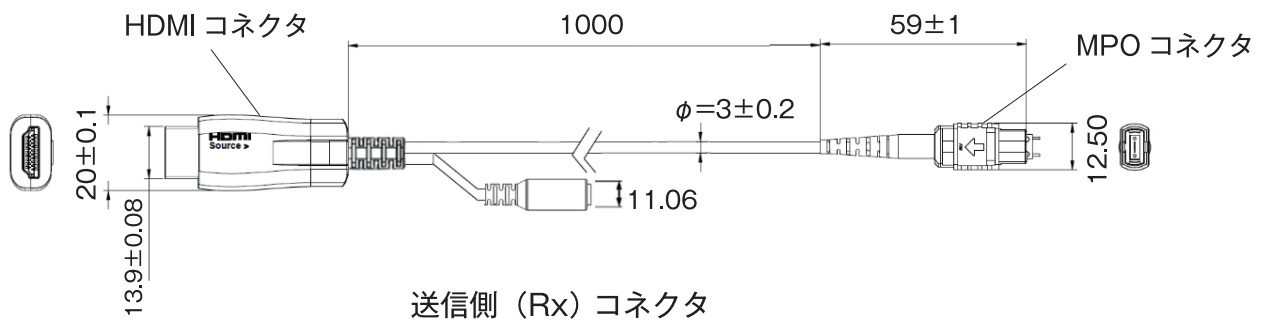

外観

受信側 (Rx) コネクタ

送信側 (Tx) コネクタ

DC 脱着式 USB ケーブル

MPO ケーブル

図名	商品仕様書	1/3			ソリッド株式会社 SOLIDCORPORATION
型番	CDL-MFC202-xxM	商品名	MPOコネクタ 光HDMIケーブル	単位 mm	
日付	2021/5/31	図番	CDL-MFC202-xxM_S01	尺度 Free	

構成

MPOコネクタ

送信器側 Tx	信号	受信器側 Rx	信号
1		1	
2		2	
3	低速データ Rx	3	低速データ Tx
4	eARC/ARC_Rx	4	eARC/ARC_Tx
5	低速データ Tx	5	低速データ Rx
6	TMDS data Clock	6	TMDS data Clock
7	TMDS data 0	7	TMDS data 0
8	TMDS data 1	8	TMDS data 1
9	TMDS data 2	9	TMDS data 2
10		10	
11		11	
12		12	

HDMIコネクタ

ピン番号	信号	ピン番号	信号
1	TMDS data 2+	11	TMDS shield
2	TMDS data 2 shield	12	TMDS clock-
3	TMDS data 2-	13	CEC
4	TMDS data 1+	14	No connected
5	TMDS data 1 shield	15	DDC clock
6	TMDS data 1-	16	DDC data
7	TMDS data 0+	17	Ground
8	TMDS data 0 shield	18	+5V power
9	TMDS data 0-	19	Hot plug detect
10	TMDS clock+		

仕様・規格

項目	内容
特長	光信号で通信することにより、解像度が高い4K60P映像信号、高品位な音声信号の特性を損なわず最大300mの長距離伝送が可能です。(18Gbps対応) 細径(3.0mm)で取扱いしやすく、屋内配線の狭い場所、配管への通線に優れています。 ワンタッチで着脱可能なMPOコネクタを採用し、16φの配管にも通線でき、極性間違い時でも簡単に作業できます。
カテゴリ	HDMI 2.0 18Gbps サポート (4K/60P UHD)
コネクタ	HDMI: タイプ A 金メッキプラグ MPO: 7チャンネル マルチモード光ファイバー対応 給電: USB タイプ A 5V
ケーブル	送信側/受信側: HDMI ⇄ MPO 1m 伝送: 両端 MPO L: 20/30/50m (最大300m) 給電: USB50cm (送信側 脱着タイプ)
外観	カラー: ブラック
梱包	商品内容: 送信側 ケーブル、受信側 ケーブル (給電ケーブル付属) 伝送ケーブル、給電ケーブル (送信側用) MPO アダプタ ×2 個、取扱説明書
その他	RoHS2 対応