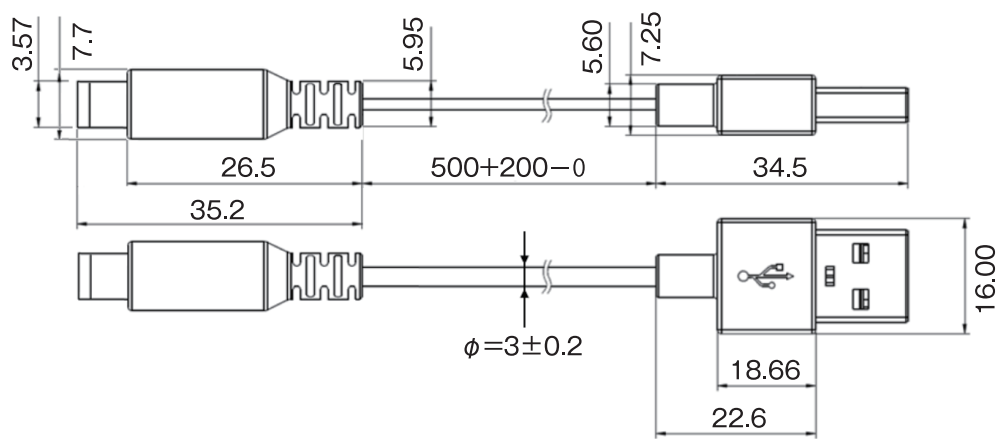

外観

受信側 (Rx) コネクタ

送信側 (Tx) コネクタ

DC 脱着式 USB ケーブル

MPO ケーブル

図名	商品仕様書	1/3			ソリッド株式会社 SOLIDCORPORATION
型番	CDL-MFC202-xxM	商品名	MPOコネクタ 光HDMIケーブル	単位 mm	
日付	2021/5/31	図番	CDL-MFC202-xxM_S01	尺度 Free	

構成

MPOコネクタ

送信器側 Tx	信号	受信器側 Rx	信号
1		1	
2		2	
3	低速データ Rx	3	低速データ Tx
4	eARC/ARC_Rx	4	eARC/ARC_Tx
5	低速データ Tx	5	低速データ Rx
6	TMDS data Clock	6	TMDS data Clock
7	TMDS data 0	7	TMDS data 0
8	TMDS data 1	8	TMDS data 1
9	TMDS data 2	9	TMDS data 2
10		10	
11		11	
12		12	

HDMIコネクタ

ピン番号	信号	ピン番号	信号
1	TMDS data 2+	11	TMDS shield
2	TMDS data 2 shield	12	TMDS clock-
3	TMDS data 2-	13	CEC
4	TMDS data 1+	14	No connected
5	TMDS data 1 shield	15	DDC clock
6	TMDS data 1-	16	DDC data
7	TMDS data 0+	17	Ground
8	TMDS data 0 shield	18	+5V power
9	TMDS data 0-	19	Hot plug detect
10	TMDS clock+		

仕様・規格

項目	内容
特長	光信号で通信することにより、解像度が高い4K60P映像信号、高品位な音声信号の特性を損なわず最大300mの長距離伝送が可能です。(18Gbps対応) 細径(3.0mm)で取扱いしやすく、屋内配線の狭い場所、配管への通線に優れています。 ワンタッチで着脱可能なMPOコネクタを採用し、16φの配管にも通線でき、極性間違い時でも簡単に作業できます。
カテゴリ	HDMI 2.0 18Gbps サポート (4K/60P UHD)
コネクタ	HDMI: タイプ A 金メッキプラグ MPO: 7チャンネル マルチモード光ファイバー対応 給電: USB タイプ A 5V
ケーブル	送信側/受信側: HDMI ⇄ MPO 1m 伝送: 両端 MPO L: 20/30/50m (最大300m) 給電: USB50cm (送信側 脱着タイプ)
外観	カラー: ブラック
梱包	商品内容: 送信側 ケーブル、受信側 ケーブル (給電ケーブル付属) 伝送ケーブル、給電ケーブル (送信側用) MPO アダプタ ×2 個、取扱説明書
その他	RoHS2 対応