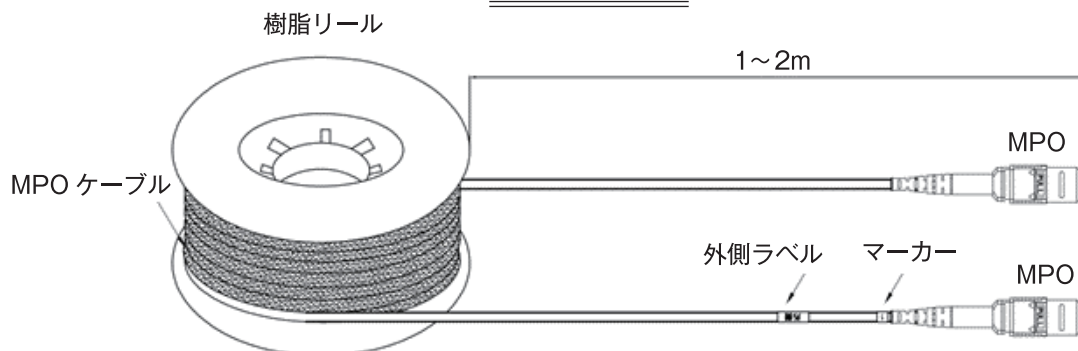

外観

受信側 (Rx) コネクタ

送信側 (Tx) コネクタ

DC 脱着式 USB ケーブル

MPO ケーブル

図名	商品仕様書	1/3			ソリッド株式会社 SOLIDCORPORATION
型番	CDL-MFC202-xxM	商品名	MPOコネクタ 光HDMIケーブル	単位 mm	
日付	2021/5/31	図番	CDL-MFC202-xxM_S01	尺度 Free	

構成

MPOコネクタ

HDMIコネクタ

ピン番号	信号	ピン番号	信号
1	TMDS data 2+	11	TMDS shield
2	TMDS data 2 shield	12	TMDS clock-
3	TMDS data 2-	13	CEC
4	TMDS data 1+	14	No connected
5	TMDS data 1 shield	15	DDC clock
6	TMDS data 1-	16	DDC data
7	TMDS data 0+	17	Ground
8	TMDS data 0 shield	18	+5V power
9	TMDS data 0-	19	Hot plug detect
10	TMDS clock+		

仕様・規格

項目	内容
特長	光信号で通信することにより、解像度が高い4K60P映像信号、高品位な音声信号の特性を損なわず最大300mの長距離伝送が可能です。(18Gbps対応) 細径(3.0mm)で取扱いしやすく、屋内配線の狭い場所、配管への通線に優れています。 ワンタッチで着脱可能なMPOコネクタを採用し、16φの配管にも通線でき、極性間違い時でも簡単に作業できます。
カテゴリ	HDMI 2.0 18Gbps サポート (4K/60P UHD)
コネクタ	HDMI: タイプ A 金メッキプラグ MPO: 7チャンネル マルチモード光ファイバー対応 給電: USB タイプ A 5V
ケーブル	送信側/受信側: HDMI ⇄ MPO 1m 伝送: 両端 MPO L: 20/30/50m (最大300m) 給電: USB50cm (送信側 脱着タイプ)
外観	カラー: ブラック
梱包	商品内容: 送信側 ケーブル、受信側 ケーブル (給電ケーブル付属) 伝送ケーブル、給電ケーブル (送信側用) MPO アダプタ ×2 個、取扱説明書
その他	RoHS2 対応