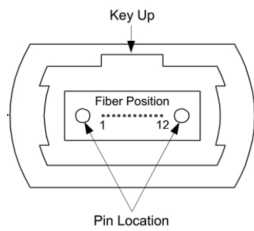

外観

受信側 (Rx) コネクタ

送信側 (Tx) コネクタ

DC 脱着式 USB ケーブル

MPO ケーブル

図名	商品仕様書	1/3			ソリッド株式会社 SOLIDCORPORATION
型番	CDL-MFC202-xxM	商品名	MPOコネクタ 光HDMIケーブル	単位 mm	
日付	2021/5/31	図番	CDL-MFC202-xxM_S01	尺度 Free	

構成

MPOコネクタ

送信器側 Tx	信号	受信器側 Rx	信号
1		1	
2		2	
3	低速データ Rx	3	低速データ Tx
4	eARC/ARC_Rx	4	eARC/ARC_Tx
5	低速データ Tx	5	低速データ Rx
6	TMDS data Clock	6	TMDS data Clock
7	TMDS data 0	7	TMDS data 0
8	TMDS data 1	8	TMDS data 1
9	TMDS data 2	9	TMDS data 2
10		10	
11		11	
12		12	

HDMIコネクタ

ピン番号	信号	ピン番号	信号
1	TMDS data 2+	11	TMDS shield
2	TMDS data 2 shield	12	TMDS clock-
3	TMDS data 2-	13	CEC
4	TMDS data 1+	14	No connected
5	TMDS data 1 shield	15	DDC clock
6	TMDS data 1-	16	DDC data
7	TMDS data 0+	17	Ground
8	TMDS data 0 shield	18	+5V power
9	TMDS data 0-	19	Hot plug detect
10	TMDS clock+		

仕様・規格

項目	内容
特長	光信号で通信することにより、解像度が高い4K60P映像信号、高品位な音声信号の特性を損なわず最大300mの長距離伝送が可能です。(18Gbps対応) 細径(3.0mm)で取扱いしやすく、屋内配線の狭い場所、配管への通線に優れています。 ワンタッチで着脱可能なMPOコネクタを採用し、16φの配管にも通線でき、極性間違い時でも簡単に作業できます。
カテゴリ	HDMI 2.0 18Gbps サポート (4K/60P UHD)
コネクタ	HDMI: タイプ A 金メッキプラグ MPO: 7チャンネル マルチモード光ファイバー対応 給電: USB タイプ A 5V
ケーブル	送信側/受信側: HDMI ⇄ MPO 1m 伝送: 両端 MPO L: 20/30/50m (最大300m) 給電: USB50cm (送信側 脱着タイプ)
外観	カラー: ブラック
梱包	商品内容: 送信側 ケーブル、受信側 ケーブル (給電ケーブル付属) 伝送ケーブル、給電ケーブル (送信側用) MPO アダプタ ×2 個、取扱説明書
その他	RoHS2 対応