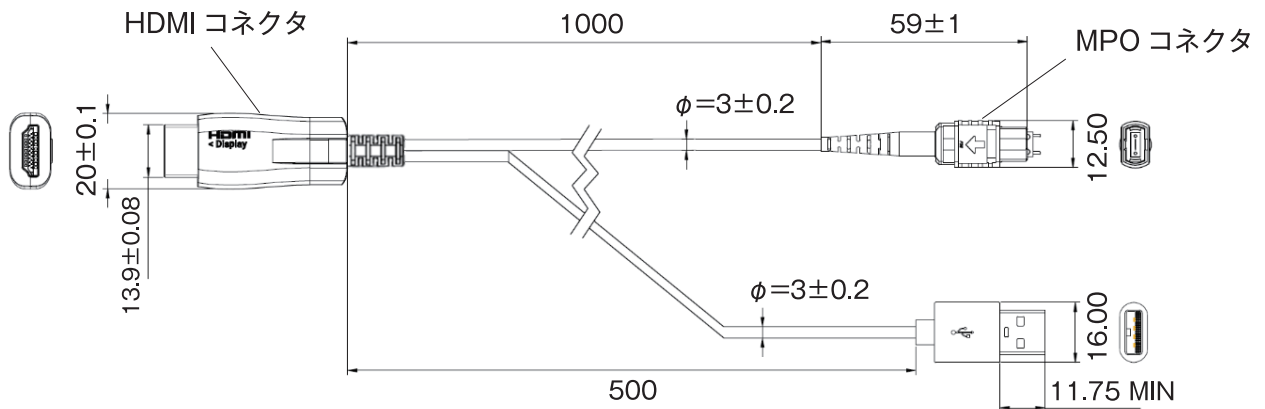

外観

受信側 (Rx) コネクタ

送信側 (Tx) コネクタ

DC 脱着式 USB ケーブル

MPO ケーブル

図名	商品仕様書	1/3			ソリッド株式会社 SOLIDCORPORATION
型番	CDL-MFC202-xxM	商品名	MPOコネクタ 光HDMIケーブル	単位 mm	
日付	2021/5/31	図番	CDL-MFC202-xxM_S01	尺度 Free	

構成

MPOコネクタ

送信器側 Tx	信号	受信器側 Rx	信号
1		1	
2		2	
3	低速データ Rx	3	低速データ Tx
4	eARC/ARC_Rx	4	eARC/ARC_Tx
5	低速データ Tx	5	低速データ Rx
6	TMDS data Clock	6	TMDS data Clock
7	TMDS data 0	7	TMDS data 0
8	TMDS data 1	8	TMDS data 1
9	TMDS data 2	9	TMDS data 2
10		10	
11		11	
12		12	

HDMIコネクタ

ピン番号	信号	ピン番号	信号
1	TMDS data 2+	11	TMDS shield
2	TMDS data 2 shield	12	TMDS clock-
3	TMDS data 2-	13	CEC
4	TMDS data 1+	14	No connected
5	TMDS data 1 shield	15	DDC clock
6	TMDS data 1-	16	DDC data
7	TMDS data 0+	17	Ground
8	TMDS data 0 shield	18	+5V power
9	TMDS data 0-	19	Hot plug detect
10	TMDS clock+		

仕様・規格

項目	内容
特長	光信号で通信することにより、解像度が高い4K60P映像信号、高品位な音声信号の特性を損なわず最大300mの長距離伝送が可能です。(18Gbps対応) 細径(3.0mm)で取扱いしやすく、屋内配線の狭い場所、配管への通線に優れています。 ワンタッチで着脱可能なMPOコネクタを採用し、16φの配管にも通線でき、極性間違い時でも簡単に作業できます。
カテゴリ	HDMI 2.0 18Gbps サポート (4K/60P UHD)
コネクタ	HDMI: タイプ A 金メッキプラグ MPO: 7チャンネル マルチモード光ファイバー対応 給電: USB タイプ A 5V
ケーブル	送信側/受信側: HDMI ⇄ MPO 1m 伝送: 両端 MPO L: 20/30/50m (最大300m) 給電: USB50cm (送信側 脱着タイプ)
外観	カラー: ブラック
梱包	商品内容: 送信側 ケーブル、受信側 ケーブル (給電ケーブル付属) 伝送ケーブル、給電ケーブル (送信側用) MPO アダプタ ×2 個、取扱説明書
その他	RoHS2 対応