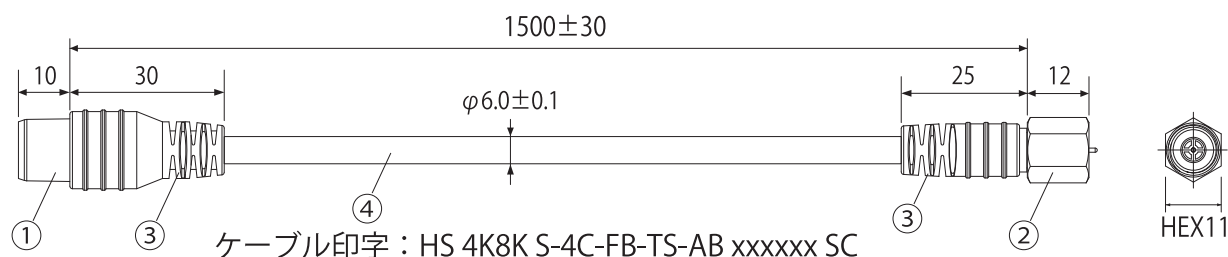

## 仕様・規格

### 構成

項目	内容
内部導体	銅単線
外部導体	材質：アルミマグネシウム合金
	テープ①：アルミ貼付テープ
	テープ②：アルミ貼付テープ
絶縁体	発泡ポリエチレン
外観	カラー：ライトグレー
ケーブル長 (L)	1500mm (1.5m)

### 電気的特性

項目	内容				
周波数帯域 [MHz]	10-770	770-1550	1550-2150	2150-2681	2681-3224
減衰量 [dB 以下]	1.0	1.0	1.5	1.5	1.5
VSWR[ 以下]	1.3	1.5	1.6	1.8	2.0
インピーダンス [Ω]	75±3				
その他	RoHS 対応、ハイシールドマーク登録品、屋内用				

4	ケーブル	1	PVC		図名	商品仕様書
3	モールド	2	PVC		型番	CCD-HS4CFS15
2	F型プラグ	1	黄銅	Niメッキ	商品名	FSコネクタ付 TVケーブル1.5m
1	S型プラグ	1	黄銅	Niメッキ		
番号	部品名	員数	材質	処理	単位 mm	ソリッド株式会社 SOLIDCORPORATION
日付	2021/6/17	図番	CCD-HS4CFSxx_S03	尺度 Free		