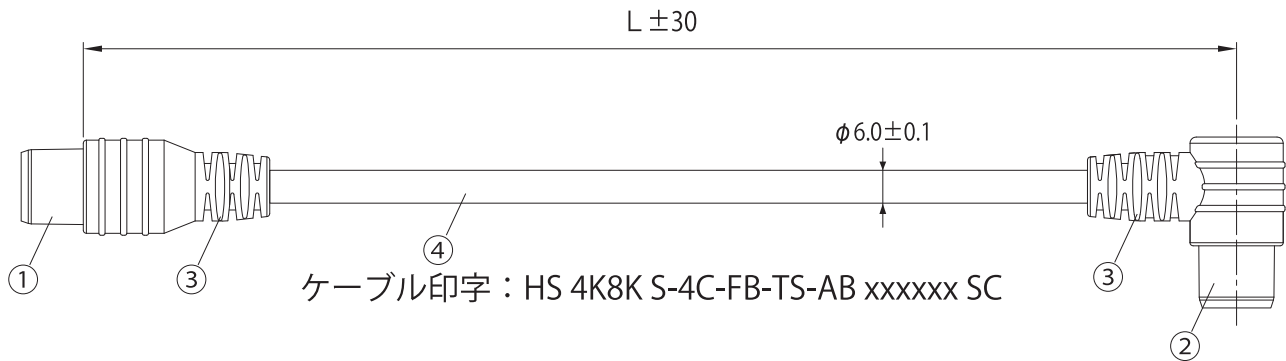

外観

仕様・規格

構成

項目	内容		
内部導体	銅単線		
外部導体	材質：アルミマグネシウム合金		
	テープ：アルミ貼付テープ		
絶縁体	発泡ポリエチレン		
外観	カラー：ライトグレー (LG)、ブラック (BK)		
型番	CCD-HS4CSSL15	CCD-HS4CSSL30	CCD-HS4CSSL50
ケーブル長 (L)	1500mm(1.5m)	3000mm(3m)	5000mm(5m)

4	ケーブル	1	PVC		図名	商品仕様書
3	モールド	2	PVC		型番	上記参照
2	SL 型プラグ	1	亜鉛合金	Niメッキ	商品名	SSLコネクタ付 TVケーブル
1	S 型プラグ	1	亜鉛合金	Niメッキ		
番号	部品名	員数	材質	処理	単位 mm	ソリッド株式会社 SOLIDCORPORATION
日付	2021/11/11	図番	CCD-HS4CSSLxx_S04		尺度 Free	