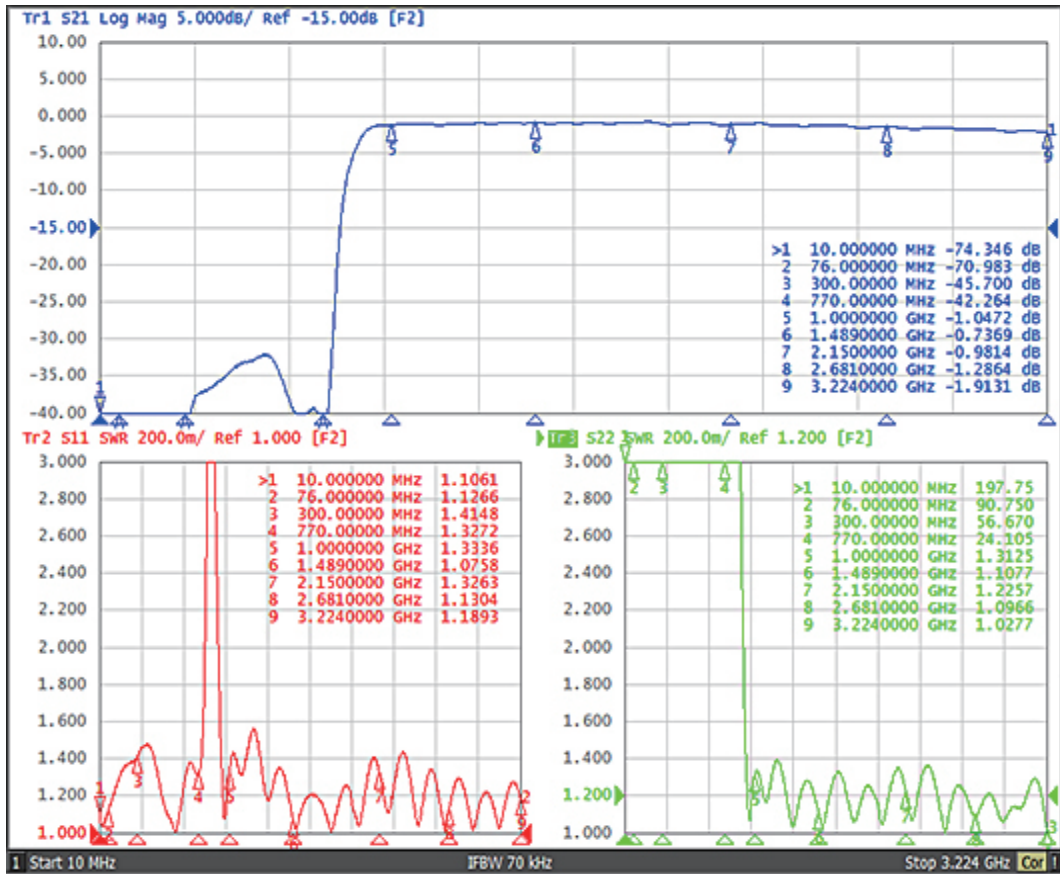

[BS・CS]

[VU]

性能表

商品 ID

SEP-4F5032(WH)

ソリッド株式会社
SOLIDCORPORATION