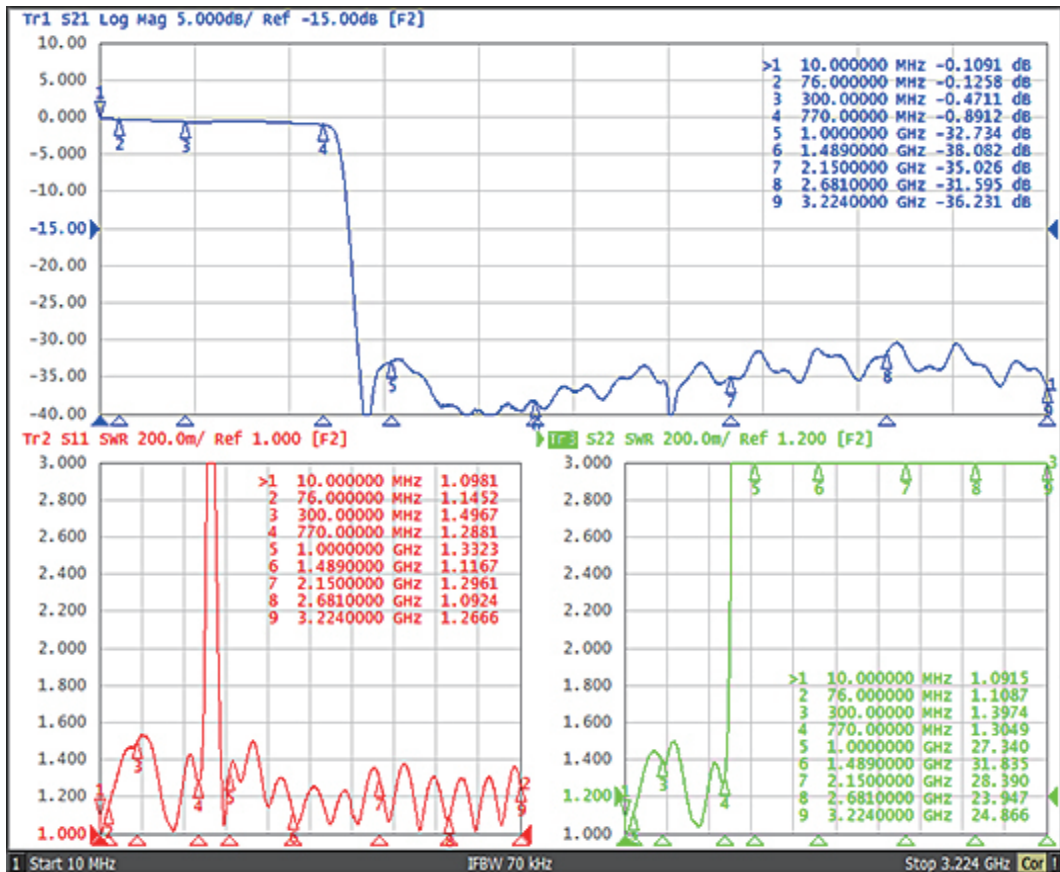

[BS・CS]

[VU]

性能表

商品 ID

SEP-4F5032(WH)

ソリッド株式会社
SOLIDCORPORATION