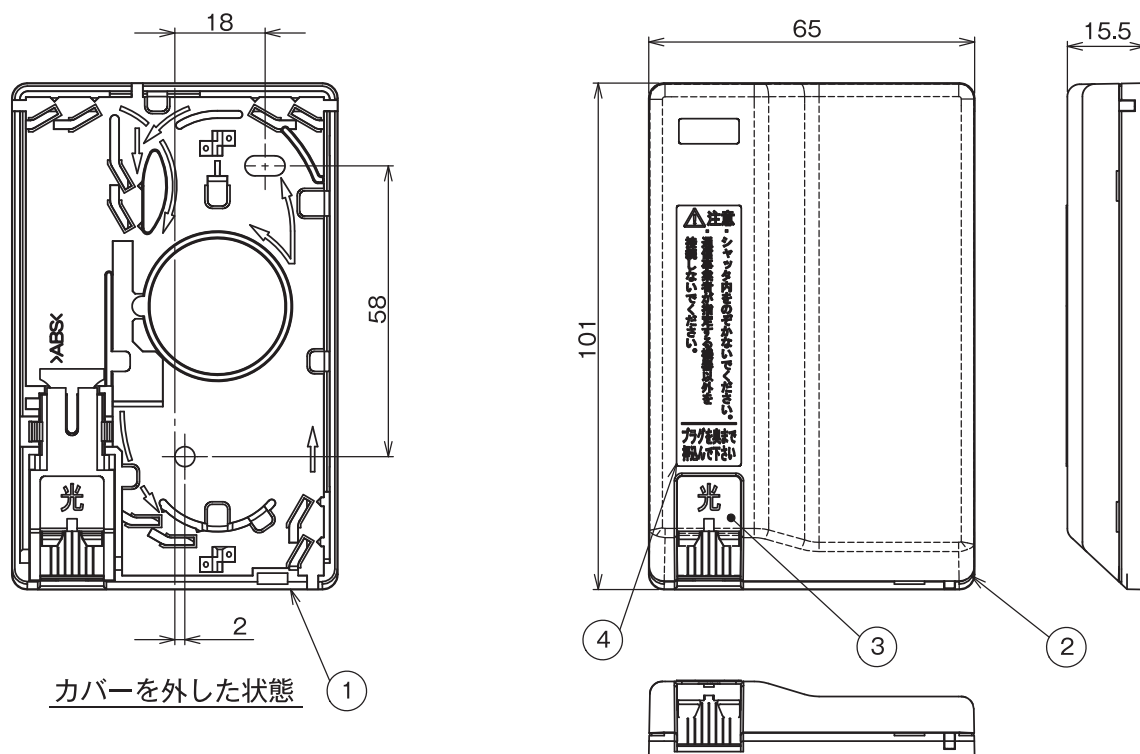

外観

カバーを外した状態 ①

仕様・規格

項目	内容
接続	SC プラグ ×1
適用ケーブル	許容曲げ半径 15mm 以下のインドア光ファイバ 及び細径インドア光ファイバ
防塵・遮光シャッター	自動シャッター付
挿入損失	0.5 dB 以下
使用温度範囲	-10℃～+65℃
備考	付属品：注意喚起シール ×1 丸木ネジ ×2

5	丸木ネジ	2	銅	メッキ		
4	注意喚起シール	1				
3	SC アダプタ	1	合成樹脂 UL94V-0			
3	シャッターユニット	1	合成樹脂 UL94V-0		図名	商品仕様書
2	R カバー	1	合成樹脂 UL94V-0		型番	HCR-TD1620-1
1	R ベース	1	合成樹脂 UL94V-0		商品名	光ローゼット 自動シャッター付
番号	部品名	員数	材質	処理	単位 mm	ソリッド株式会社 SOLIDCORPORATION
日付	2022/10/25	図番	HCR-TD1620-1_S01	尺度 Free		