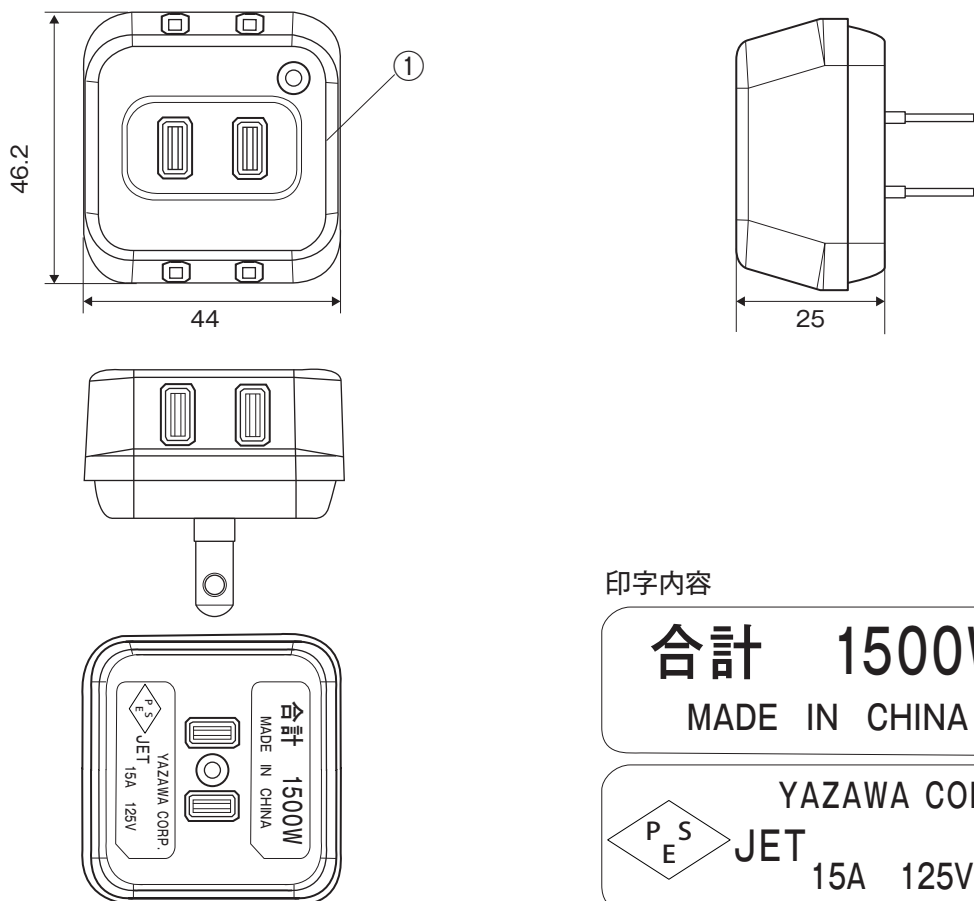

外観図

印字内容

合計 1500W
MADE IN CHINA

YAZAWA CORP.
PS E **JET**
15A 125V

仕様・規格値

項目	内容
定格電流	AC125 15A 最大1500W
最大サージ電圧	4500V
制限電圧	330V

					図名	商品仕様書
					商品 ID	AC-Y02TK300WH
1	ハウジング	1	ABS		商品名	雷ガード付トリプル電源タップ
番号	部品名	員数	材質		単位 mm	ソリッド株式会社 SOLIDCORPORATION
日付	2018/04/19	図面	AC-Y02TK300WH_S01	尺度 Free		