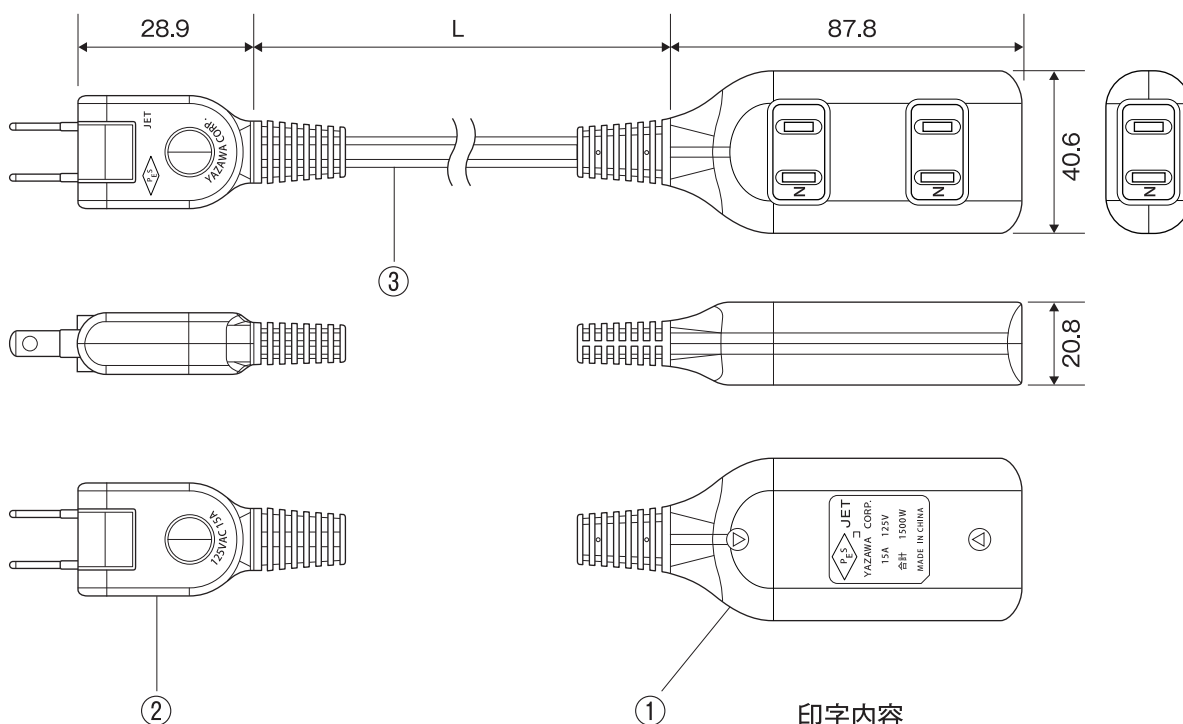

外観

印字内容

仕様・規格

項目	内容			
規格	電気用品安全法			
ケーブル	VFF			
プラグ	1P 絶縁カバー			
コンセント	3口			
定格	AC125V 15A (最大1500W)			
長さ	50cm	1m	2m	3m
型番	AC-Y02S3005WH	AC-Y02S301WH	AC-Y02S302WH	AC-Y02S303WH
その他	カラー：ホワイト			

3	ケーブル	1	PVC		図名	商品仕様書
2	モールド	1	PVC		型番	AC-Y02S30xxWH
1	本体	1	ABS		商品名	スイングプラグ コード付電源タップ 3個口
番号	部品名	員数	材質	処理	単位 mm	ソリッド株式会社 SOLIDCORPORATION
日付	2021/8/4	図面	AC-Y02S30xxWH_S03		尺度 Free	