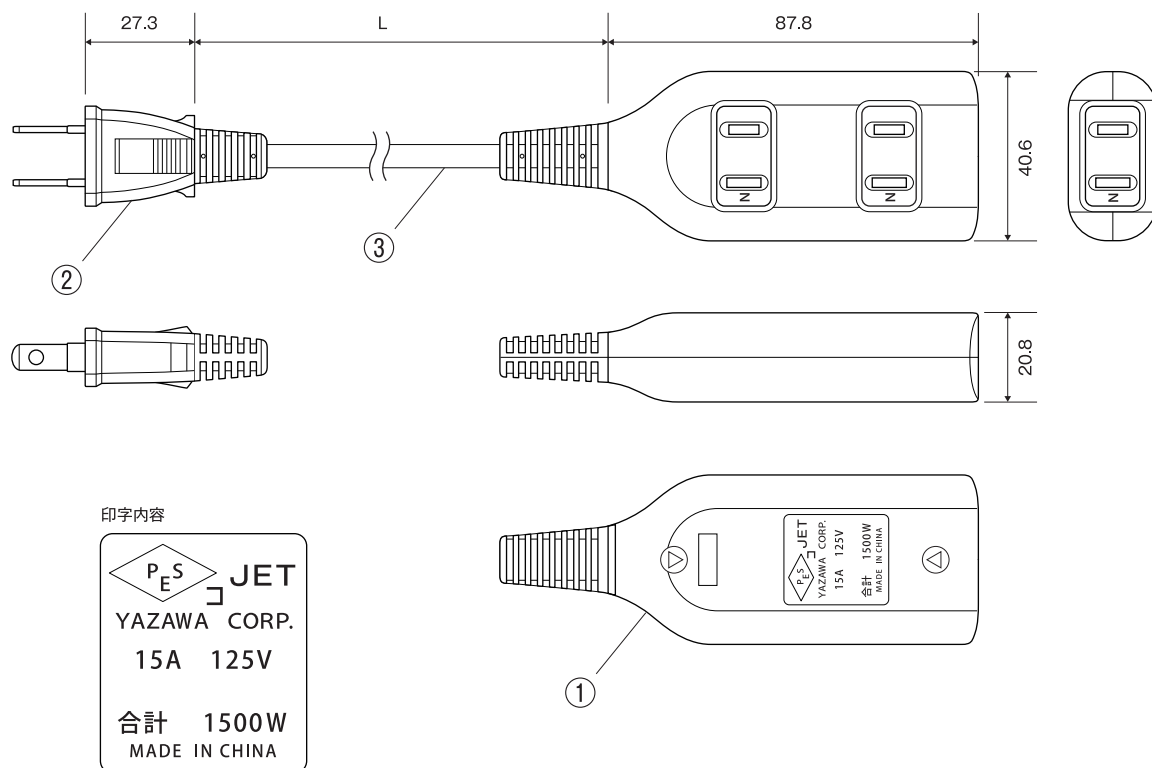

外観

仕様・規格

項目	内容		
規格	電気用品安全法		
ケーブル	VFF		
プラグ	1P 絶縁カバー		
コンセント	3口		
定格	AC125V 15A (最大1500W)		
長さ (L)	1m	2m	3m
型番	AC-HSL301WH	AC-HSL302WH	AC-HSL303WH
その他	カラー：ホワイト		

3	ケーブル	1	PVC		図名	商品仕様書
2	モールド	1	PVC		型番	AC-HSL30xWH
1	本体	1	ABS		商品名	電源タップ 3 個口
番号	部品名	員数	材質	処理	単位 mm	ソリッド株式会社 SOLIDCORPORATION
日付	2022/8/4	図面	AC-HSL30xWH_S03	尺度 Free		