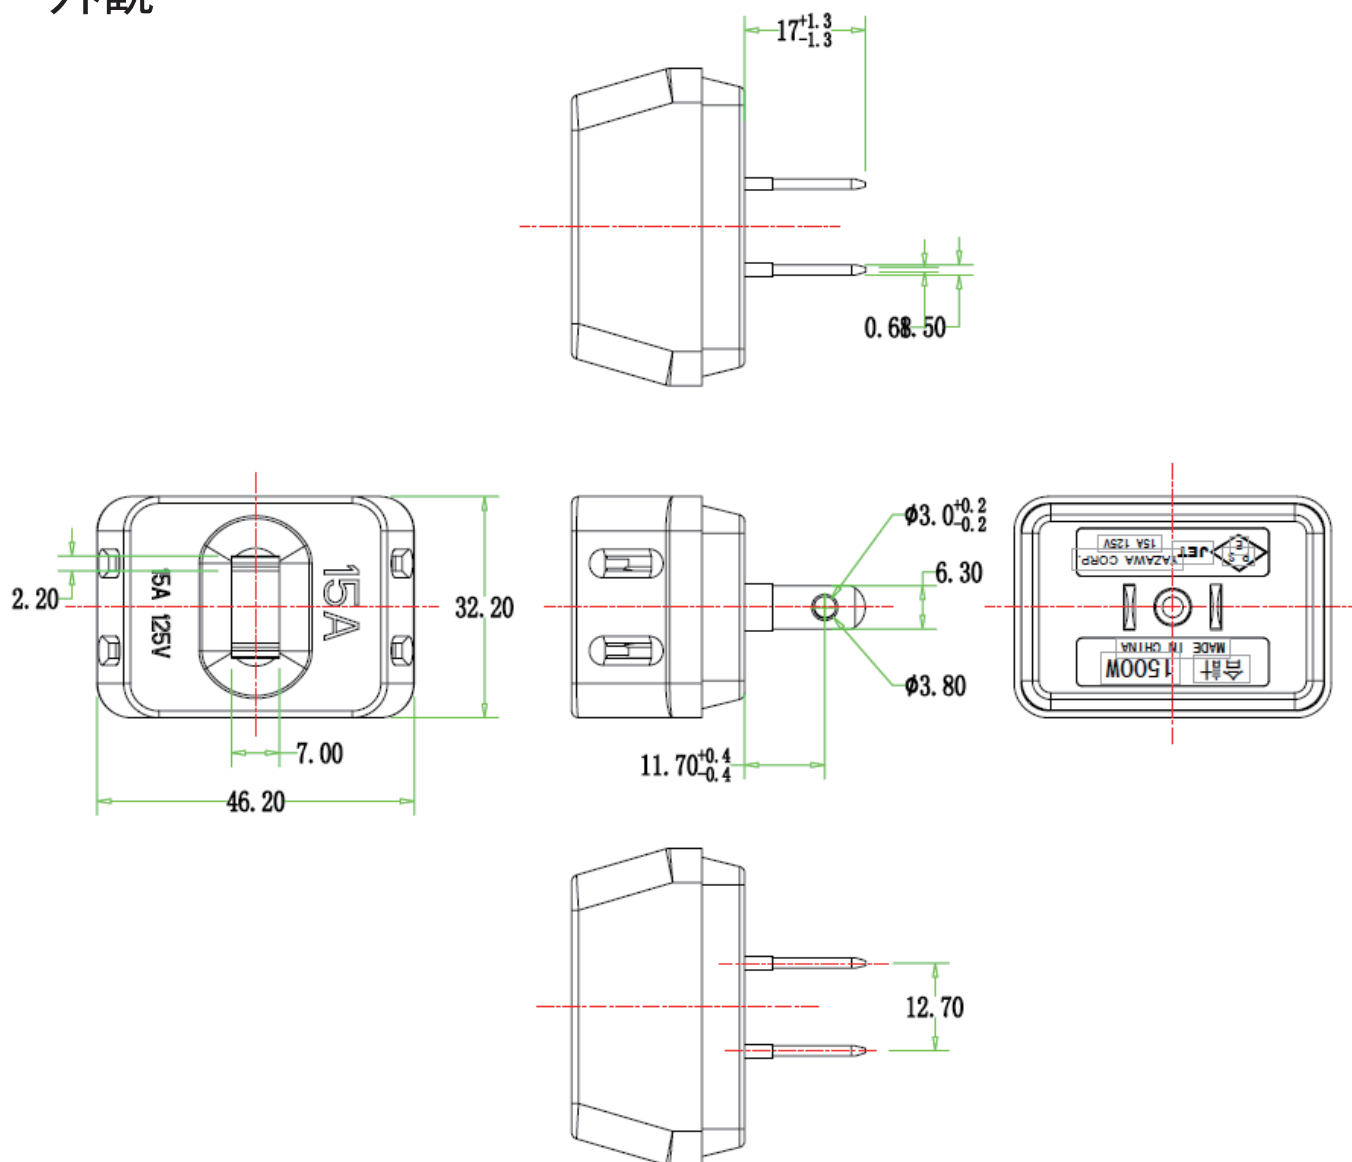

# 外観

# 仕様・規格

項目	内容
定格電流	AC125V 15A 最大1500W

					図名	商品仕様書
					型番	AC-Y02T300WH
1	ハウジング	1	ABS		商品名	トリプル電源タップ
番号	部品名	員数	材質		単位 mm	ソリッド株式会社 SOLIDCORPORATION
日付	2022/3/25	図面	AC-Y02T300WH_S01		尺度 Free	