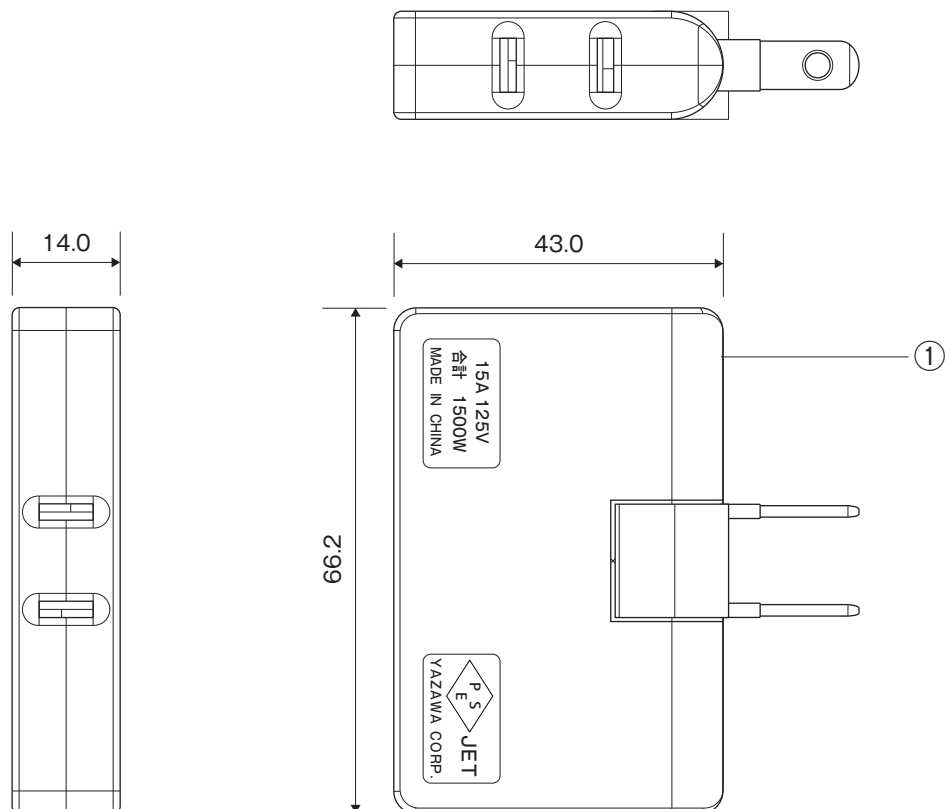

外観図

印字内容

15A 125V
合計 1500W
MADE IN CHINA

P S E JET
YAZAWA CORP.

仕様・規格値

項目	内容
定格電流	AC125V 15A 最大 1500W

					図名	商品仕様書
					商品 ID	AC-Y02C300WH
1	ハウジング	1	ABS		商品名	コーナー電源タップ
番号	部品名	員数	材質		単位 mm	ソリッド株式会社 SOLIDCORPORATION
日付	2017/1/24	図面	AC-Y02C300WH_S01	尺度	Free	