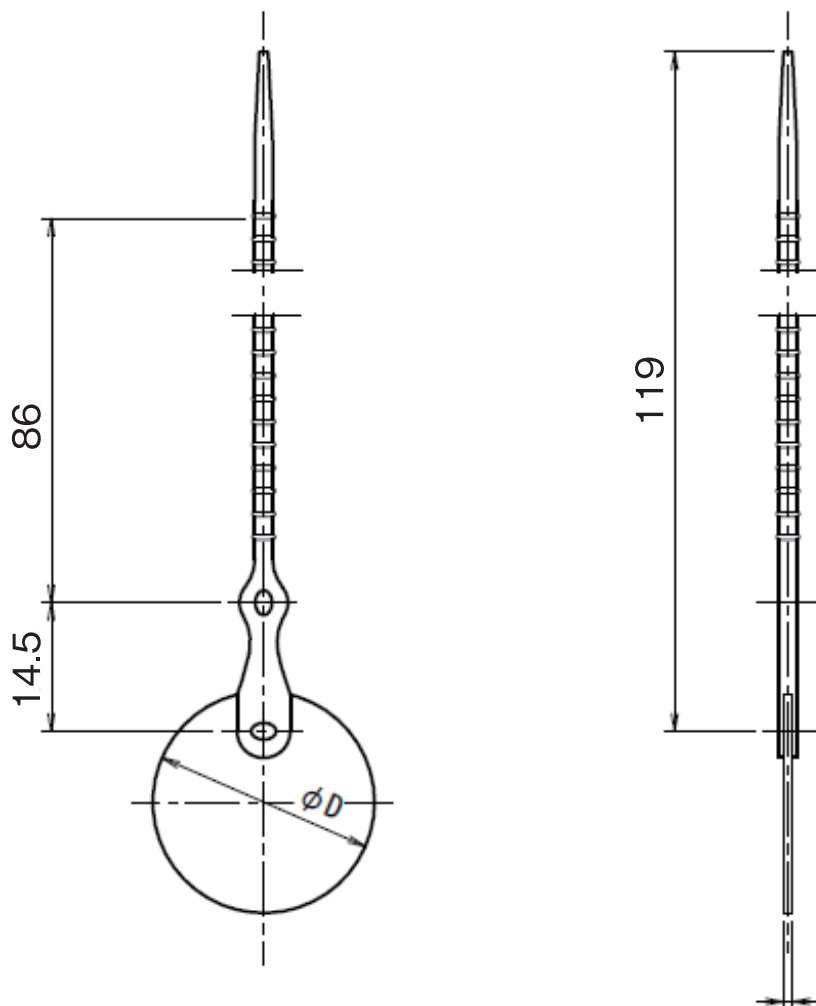

外観

型番	ϕD
ACY-KFY25W	25
ACY-KFY30W	30

※寸法は若干異なります

カラー	ホワイト
-----	------

					図名	商品仕様書
					型番	ACY-KFY25W / ACY-KFY30W
1	本体	1	S-PVC		商品名	$\phi 25 / \phi 30$ ワンタッチカラーエフ
番号	部品名	員数	材質	処理	単位 mm	ソリッド株式会社 SOLIDCORPORATION
日付	2021/9/21		図番	ACY-KFYxxW_S01	尺度 Free	