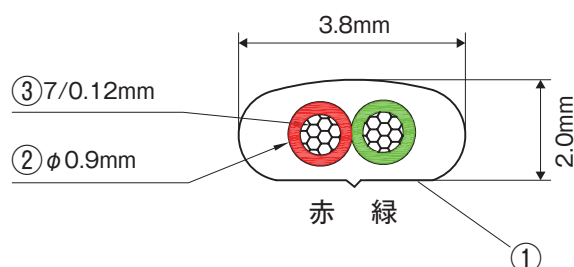

外観図

ケーブル構造

仕様・規格値

項目	内容
コネクタ (両端)	RJ-11 モジュラープラグ
結線	6 極 2 芯
ケーブル長	2m
ケーブル寸法	幅 3.8mm 厚さ 2mm
ケーブル色	ホワイトグレイ

4	コネクタ	2	PC		図名	商品仕様書
3	導線	14	銅		商品 ID	CTL-2C20
2	絶縁体	2	PP		商品名	電話コード 2m
1	被覆	1	PVC		単位 mm	ソリッド株式会社 SOLIDCORPORATION
番号	部品名	員数	材質	処理	単位 mm	
日付	2016/8/18	図番	CTL-2C20_S01	尺度 Free	単位 mm	