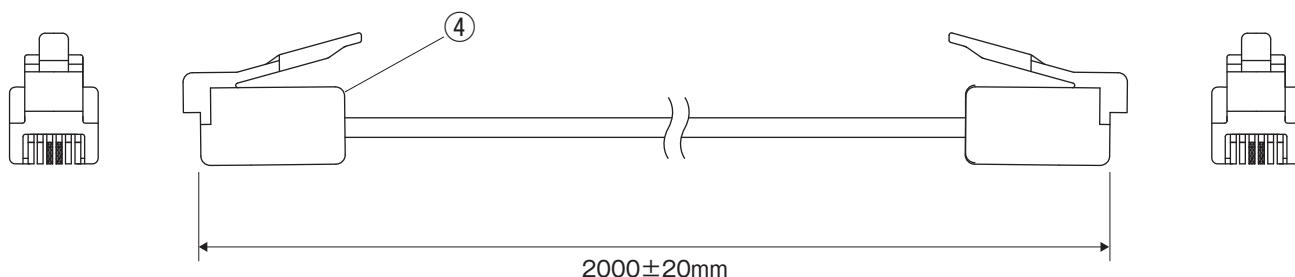

外観図

ケーブル構造

仕様・規格値

項目	内容
コネクタ (両端)	RJ-11 モジュラープラグ
結線	6 極 2 芯
ケーブル長	2m
ケーブル寸法	幅 3.8mm 厚さ 2mm
ケーブル色	ホワイトグレイ

4	コネクタ	2	PC		図名	商品仕様書
3	導線	14	銅		商品 ID	CTL-2C20
2	絶縁体	2	PP		商品名	電話コード 2m
1	被覆	1	PVC		単位 mm	ソリッド株式会社 SOLIDCORPORATION
番号	部品名	員数	材質	処理	単位 mm	
日付	2016/8/18	図番	CTL-2C20_S01	尺度 Free	単位 mm	