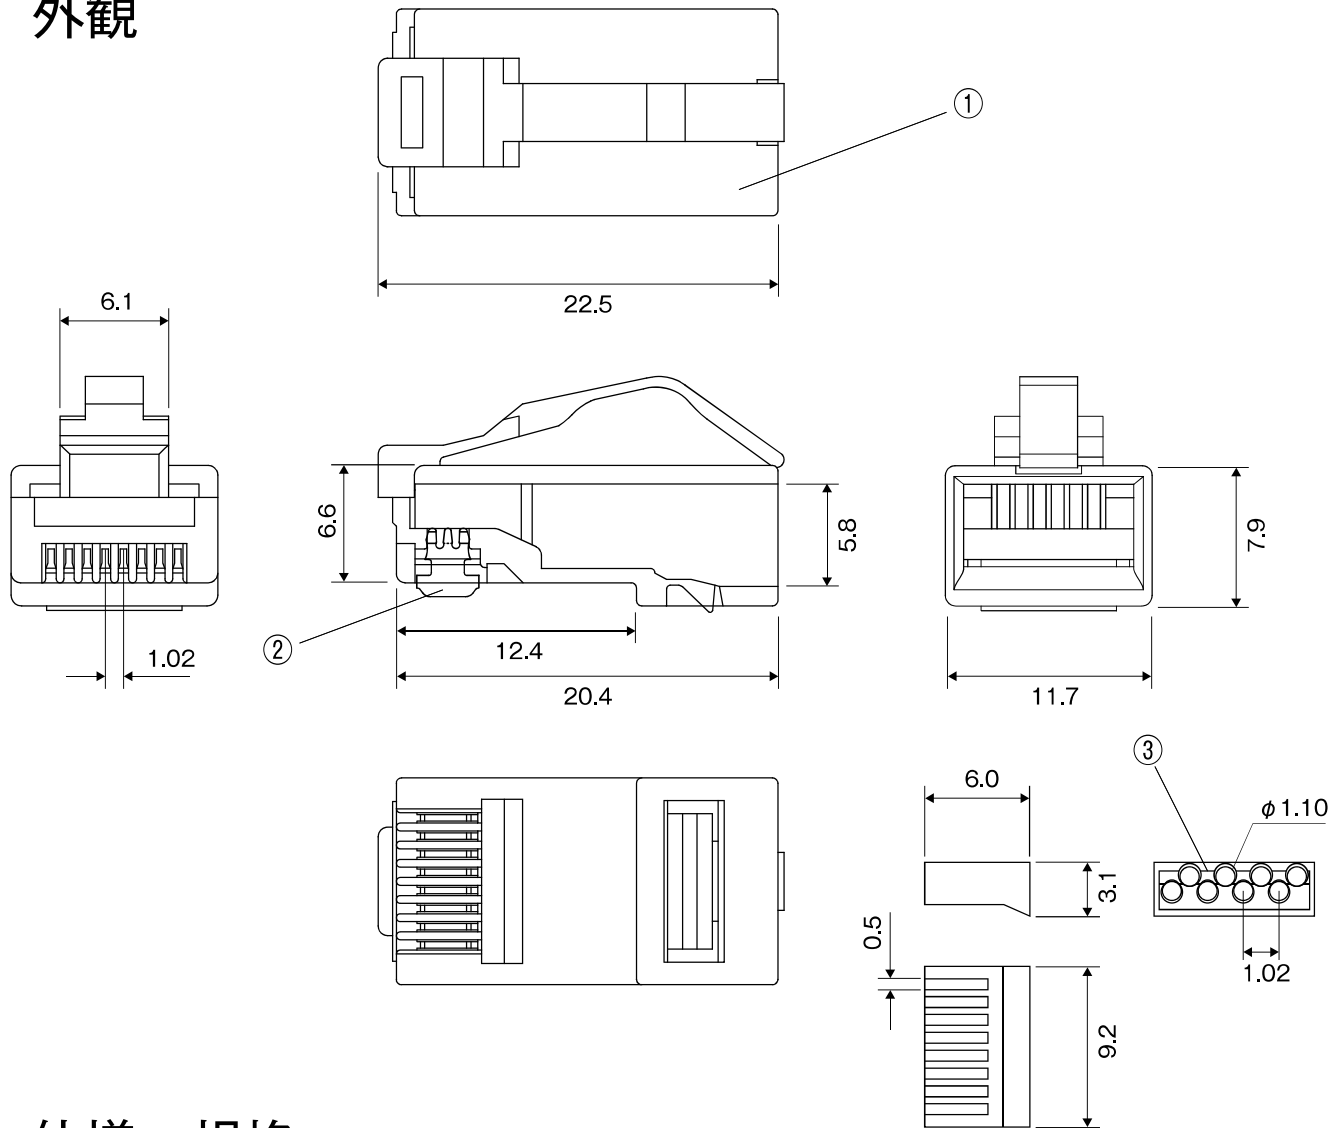

外観

仕様・規格

項目	内容
極数	8極8芯
適合ケーブル	Cat5e UTP 芯線：AWG 24 ~ 26 ケーブル径：4 ~ 5.5mm
適合導体	単線、より線
備考	RoHS 対応、屋内用

番号	部品名	員数	材質	処理	単位	内容
2	接点	8	一般鋼	Auメッキ	mm	図名 商品仕様書 型番 LAN-C5EC
1	本体	1	PC		mm	商品名 Cat5e RJ45コネクタ への字ラッチ
日付	2023/01/24	図番	LAN-C5EC_S02		尺度	Free

外観

仕様・規格

項目	内容
極数	8極8芯
適合ケーブル	Cat6 UTP 芯線：AWG 23~26 ケーブル径：5~6.5mm
適合導体	単線、より線
備考	RoHS 対応、屋内用

3	ガイド	1	PC		図名	商品仕様書
2	接点	8	一般鋼	Auメッキ	型番	LAN-C6C
1	本体	1	PC		商品名	Cat6 RJ45コネクタ への字ラッチ
番号	部品名	員数	材質	処理	単位 mm	ソリッド株式会社 SOLIDCORPORATION
日付	2023/01/24	図番	LAN-C6C_S02		尺度 Free	