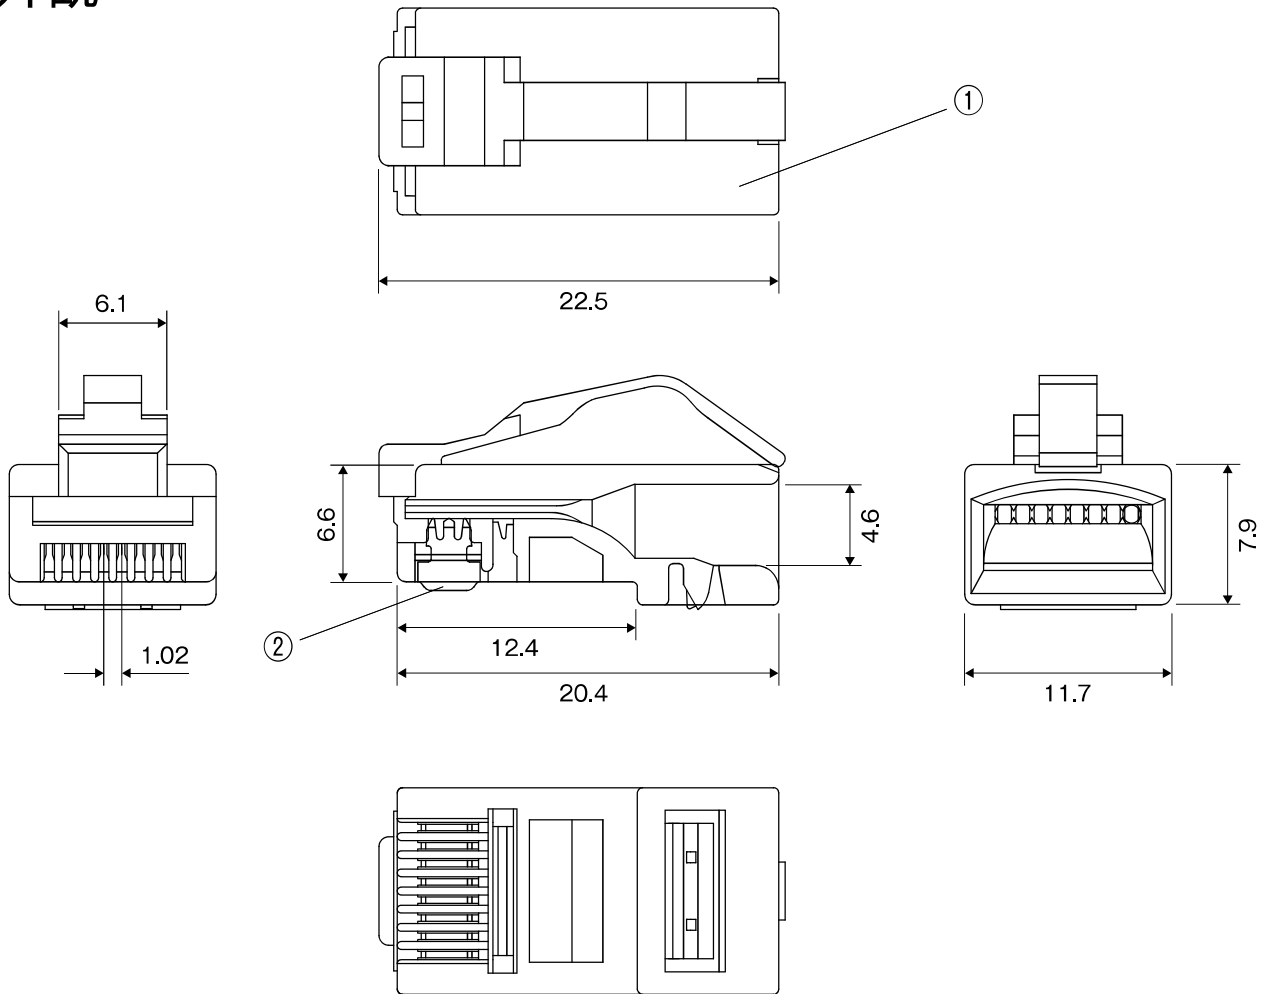

外観

仕様・規格

項目	内容
極数	8極8芯
適合ケーブル	Cat5e UTP 芯線：AWG 24 ~ 26 ケーブル径：4 ~ 5.5mm
適合導体	単線、より線
備考	RoHS 対応、屋内用

番号	部品名	員数	材質	処理	単位	内容
2	接点	8	一般鋼	Auメッキ	mm	図名 商品仕様書 型番 LAN-C5EC
1	本体	1	PC		mm	商品名 Cat5e RJ45コネクタ への字ラッチ
日付	2023/01/24	図番	LAN-C5EC_S02		尺度	Free

外観

仕様・規格

項目	内容
極数	8極8芯
適合ケーブル	Cat6 UTP 芯線：AWG 23~26 ケーブル径：5~6.5mm
適合導体	単線、より線
備考	RoHS 対応、屋内用

3	ガイド	1	PC		図名	商品仕様書
2	接点	8	一般鋼	Auメッキ	型番	LAN-C6C
1	本体	1	PC		商品名	Cat6 RJ45コネクタ への字ラッチ
番号	部品名	員数	材質	処理	単位 mm	ソリッド株式会社 SOLIDCORPORATION
日付	2023/01/24	図番	LAN-C6C_S02		尺度 Free	