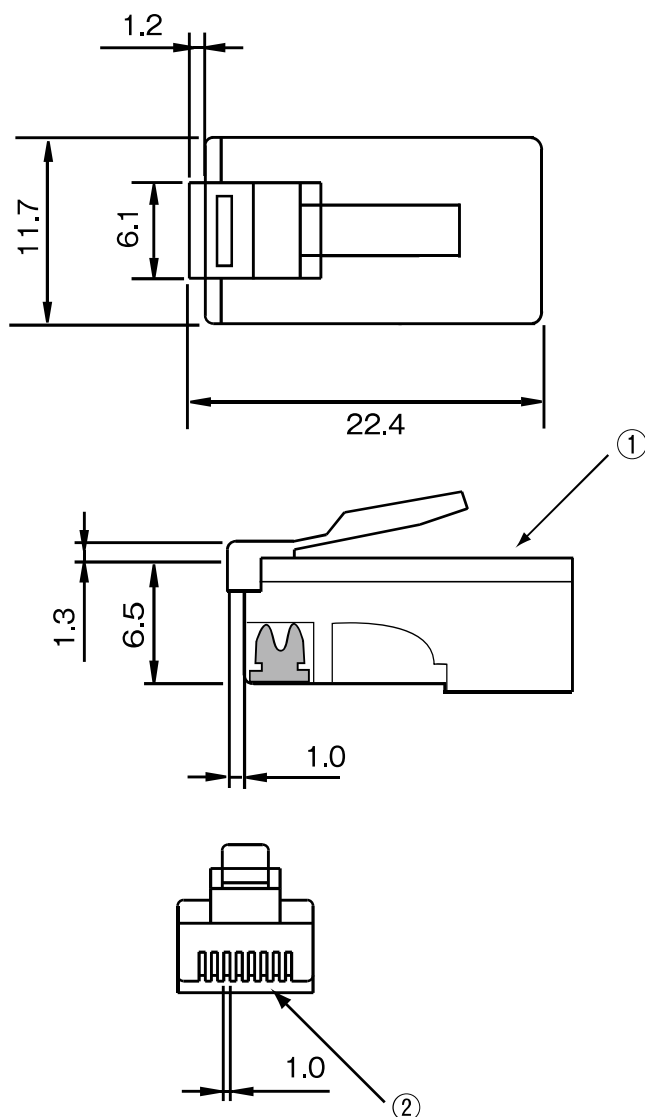

外観

仕様・規格

項目	内容
極数	8 極 8 芯
適合ケーブル	Cat5e、UTP 芯線：AWG 24 ~ 26 ケーブル径：4.5 ~ 5.5mm
適合導体	単線
備考	RoHS 対応、屋内用

					図名	商品仕様書
2	接点	8	燐青銅 + 金メッキ		型番	9802S-C5E
1	本体	1	ポリカーボネイト		商品名	単線用 RJ45 コネクタ
番号	部品名	員数	材質	処理	単位 mm	ソリッド株式会社 SOLIDCORPORATION
日付	2023/1/25	図番	9802S-C5E_S02		尺度 Free	