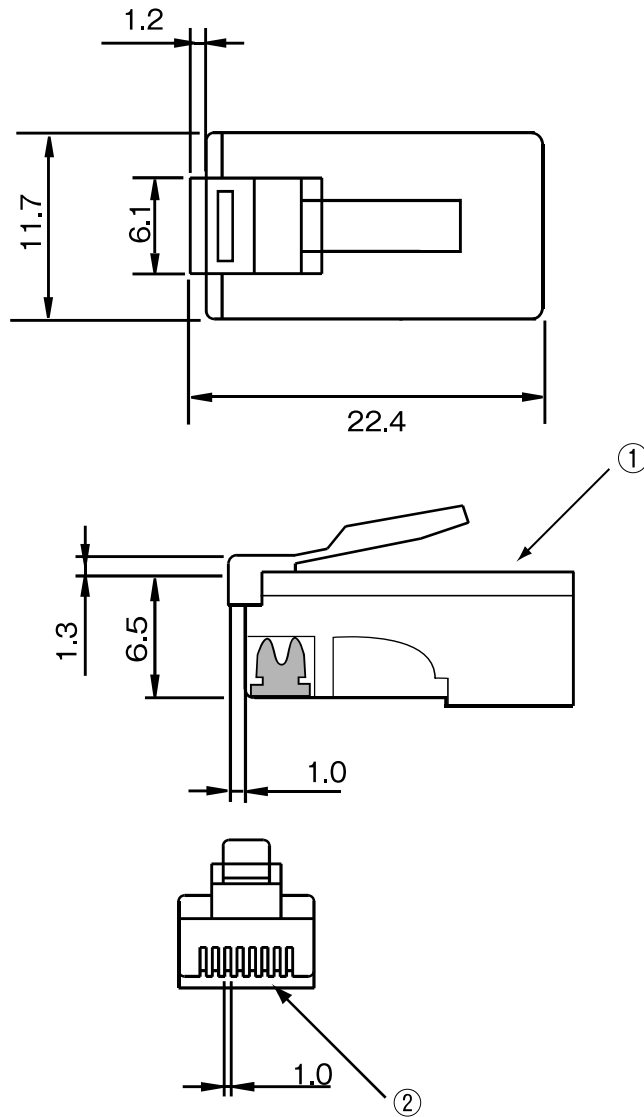

外観

仕様・規格

項目	内容
極数	8極8芯
適合ケーブル	Cat5e、UTP 芯線：AWG 24～26 ケーブル径：4.5～5.5mm
適合導体	より線
備考	RoHS 対応、屋内用

					図名	商品仕様書
2	接点	8	燐青銅＋金メッキ		型番	9801S-C5E
1	本体	1	ポリカーボネイト		商品名	より線用 RJ45 コネクタ
番号	部品名	員数	材質	処理	単位 mm	ソリッド株式会社 SOLIDCORPORATION
日付	2023/1/25	図番	9801S-C5E_S02		尺度 Free	