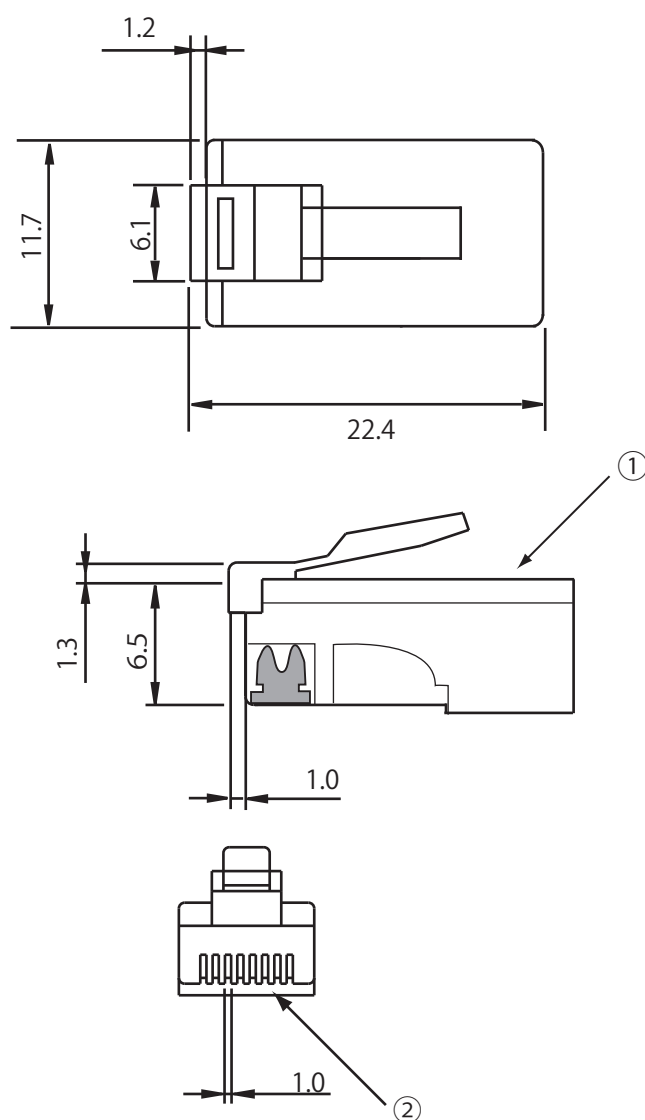

## 仕様・規格

項目	内容
極数	8極 8芯
適合ケーブル	Cat5e、UTP 芯線：AWG 24～26 ケーブル径：4.5～5.5mm
適合導体	より線
備考	RoHS 対応、屋内用

					図名	商品仕様書
2	接点	8	燐青銅 + 金メッキ		型番	9801S-C5E
1	本体	1	ポリカーボネイト		商品名	より線用 RJ45 コネクタ
番号	部品名	員数	材質	処理	単位 mm	ソリッド株式会社 SOLIDCORPORATION
日付	2023/1/25	図番	9801S-C5E_S02		尺度 Free	