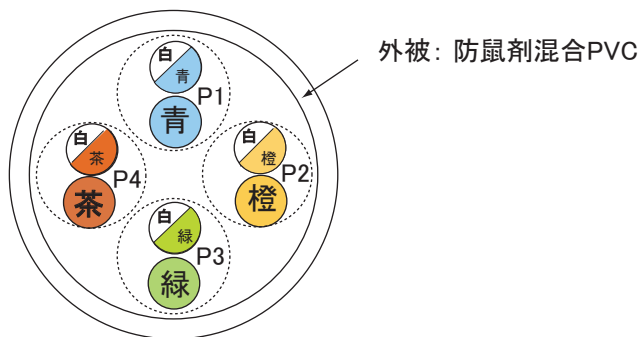

LANケーブル 防鼠タイプ 300m巻(Cat5e/水色)

断面構造図

1. 適用規格

ANSI/TIA/EIA-568B.2 100Ω 平衡ツイステッド・ペア・ケーブル カテゴリ5e
 JIS X 5150 : 2004、ISO/IEC 11801 : 2002
 JIS C 3005 60度傾斜燃焼試験

2. 機械的特性

項目	単位	仕様
破断強度	N	400 以上 (20±5°C)
曲げ半径	—	25.4mmで絶縁体および外被にひび割れ等のないこと (-20°C±1°C)

3. 電気的特性

[20°Cまたは20°C換算]

項目	単位	仕様
直流抵抗	Ω/100m	9.38 以下
直流抵抗不平衡	%	5以下
線間静電容量	nF/100m	5.6 以下 (1kHz)
静電容量不平衡	pF/100m	330 以下 (1kHz)

[20°C±3°C]

周波数 [MHz]	NEXT [dB]	PS-NEXT [dB]	ELFEXT [dB]	PS-ELFEXT [dB]	IL [dB/100m]	RL [dB]	Delay [ns/100m]	Delay-Skew [ns/100m]
0.772	67.0	64.0	—	—	—	—	—	—
1	65.3	62.3	63.8	60.8	2.0	20.0	570	45
10	50.3	47.3	43.8	40.8	6.5	25.0	545	45
20	45.8	42.8	37.8	34.8	9.3	25.0	542	45
31.25	42.9	39.9	33.9	30.9	11.7	23.7	540	45
62.5	38.4	35.4	27.9	24.9	17.0	21.6	539	45
100	35.3	32.3	23.8	20.8	22.0	20.1	538	45

4. 荷姿

条長:300 m 外被色:水色
 梱包形態:フリーコイル巻

5. その他

外被の保護コーティングにより作業時の刺激を低減してあります。

※ネズミ忌避材を使用した製品ですが、ネズミによっては十分な効果を得られない場合があります。あらかじめご了承ください。

				図名	寸法図		図番			
				尺度	FREE	単位	mm	日付	2010.08.20	
1	LANケーブル(CAT5e)	1	UTP 24AWG 4PAIRS	ソリッド株式会社 SOLID CORPORATION						
部番	部品名	部品数	材質							