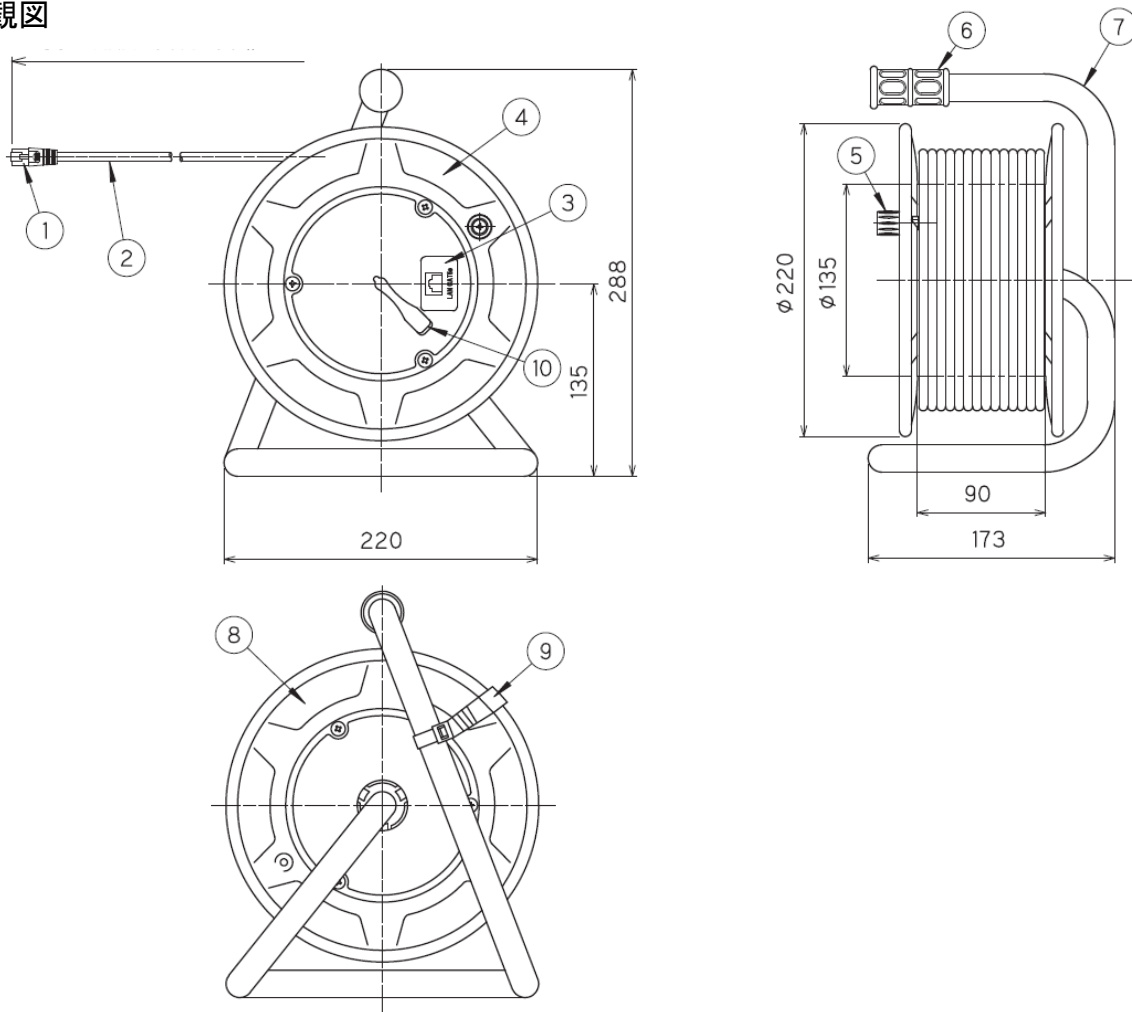

外観図

仕様項目	仕様内容
品番(商品ID)	CML-MEC5E30M(SB)
ケーブル長	30000mm±50mm
重量	2.7kg
ケーブル / 色	LANケーブル / 水色
通信規格	エンハンスド CAT5e準拠
コネクタ	RJ45 (Plug-Jack)
サイズ	220×173×288(H)

10	コネクターキャップ	1	TPU	
9	ドラムストッパー	1	PA	
7	フレーム	1	STKM	
6	丸グリップ	1	HDPE	
5	ハンドルツマミ	1	ABS	
4,8	側板	1	SPCC	塗装:シルバー
3	コネクター	1	RJ45 Jack	
2	ケーブル	1	LAN Cable	
1	コネクター	1	RJ45 Plug	
番号	部品名	員数	材質等	処理
日付	2025/03/13	図番	CML-MEC5E30M(SB)_S01	

図名	商品仕様書
商品ID	CML-MEC5E30M(SB)
商品名	ドラム式LAN延長ケーブル
単位	mm
尺度	Free
ソリッド株式会社 SOLID CORPORATION	