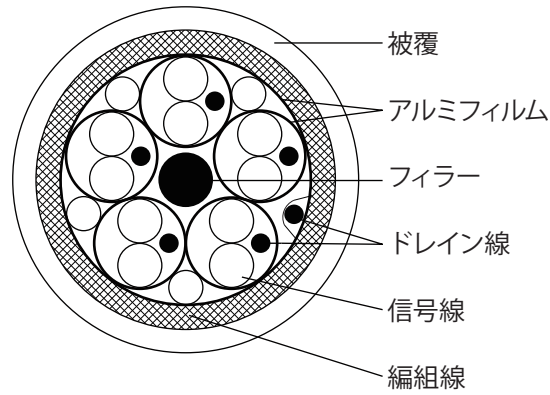

外観

結線

CN 1	信号	CN 2	色
1	TMD5 Data2+	1	WHITE
2	TMD5 Data1 Shield	2	DRAIN
3	TMD5 Data2-	3	GREEN
4	TMD5 Data1+	4	WHITE
5	TMD5 Data2 Shield	5	DRAIN
6	TMD5 Data1-	6	GREEN
7	TMD5 Data0+	7	WHITE
8	TMD5 Clock Shield	8	DRAIN
9	TMD5 Data0-	9	GREEN
10	TMD5 Clock+	10	WHITE
11	TMD5 Data0 Shield	11	DRAIN
12	TMD5 Clock-	12	GREEN
14	RESERVED	14	WHITE
17	DDC/CEC Ground	17	DRAIN
19	Hot Plug Detect	19	GREEN
13	CEC	13	RED
15	SCL	15	YELLOW
16	SDA	16	ORANGE
18	+5V Power	18	BLUE
SHELL		SHELL	BRAID

構成

仕様・規格

項目	内容
カテゴリ	Premium High Speed HDMI Cable with Ethernet 規格認証品
伝送速度	18Gbps、4K Ultra HD 対応
コネクタ	両端タイプ A、ニッケルメッキプラグ、金メッキ端子、保護キャップ付き
長さ (L)	2000±50mm
カラー	ブラック
梱包	個包装袋
備考	UL 認証、RoHS 対応、屋内用、3重シールドケーブル

3	モールド	2	PVC		図名	商品仕様書
2	プラグ	2	コンタクト: Brass	Auメッキ	型番	CDL-PHDMIE20(B)
			シェル: SPCC	Niメッキ		
1	ケーブル	1	PVC		商品名	プレミアムHDMIケーブル 2m
番号	部品名	員数	材質	処理	単位 mm	ソリッド株式会社 SOLIDCORPORATION
日付	2024/9/9	図番	CDL-PHDMIE20(B)_S01	尺度 Free		