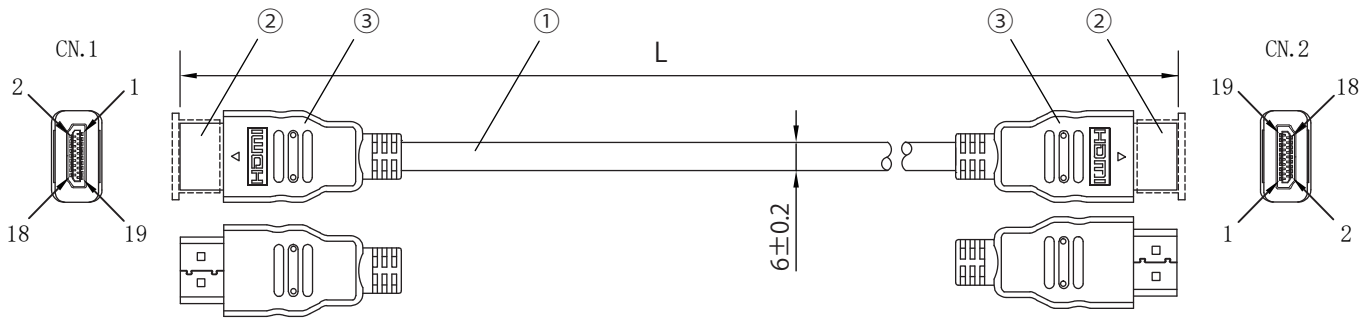

外観

結線

CN 1	信号	CN 2	色
1	TMD5 Data2+	1	WHITE
2	TMD5 Data1 Shield	2	DRAIN
3	TMD5 Data2-	3	GREEN
4	TMD5 Data1+	4	WHITE
5	TMD5 Data2 Shield	5	DRAIN
6	TMD5 Data1-	6	GREEN
7	TMD5 Data0+	7	WHITE
8	TMD5 Clock Shield	8	DRAIN
9	TMD5 Data0-	9	GREEN
10	TMD5 Clock+	10	WHITE
11	TMD5 Data0 Shield	11	DRAIN
12	TMD5 Clock-	12	GREEN
14	RESERVED	14	WHITE
17	DDC/CEC Ground	17	DRAIN
19	Hot Plug Detect	19	GREEN
13	CEC	13	RED
15	SCL	15	YELLOW
16	SDA	16	ORANGE
18	+5V Power	18	BLUE
SHELL		SHELL	BRAID

構成

仕様・規格

項目	内容
カテゴリ	Premium High Speed HDMI Cable with Ethernet 規格認証品
伝送速度	18Gbps、4K Ultra HD 対応
コネクタ	両端タイプ A、ニッケルメッキプラグ、金メッキ端子、保護キャップ付き
長さ (L)	2000±50mm
カラー	ブラック
梱包	個包装袋
備考	UL 認証、RoHS 対応、屋内用、3重シールドケーブル

3	モールド	2	PVC		図名	商品仕様書
2	プラグ	2	コンタクト: Brass	Auメッキ	型番	CDL-PHDMIE20(B)
			シェル: SPCC	Niメッキ		
1	ケーブル	1	PVC		商品名	プレミアムHDMIケーブル 2m
番号	部品名	員数	材質	処理	単位 mm	ソリッド株式会社 SOLIDCORPORATION
日付	2024/9/9	図番	CDL-PHDMIE20(B)_S01	尺度 Free		