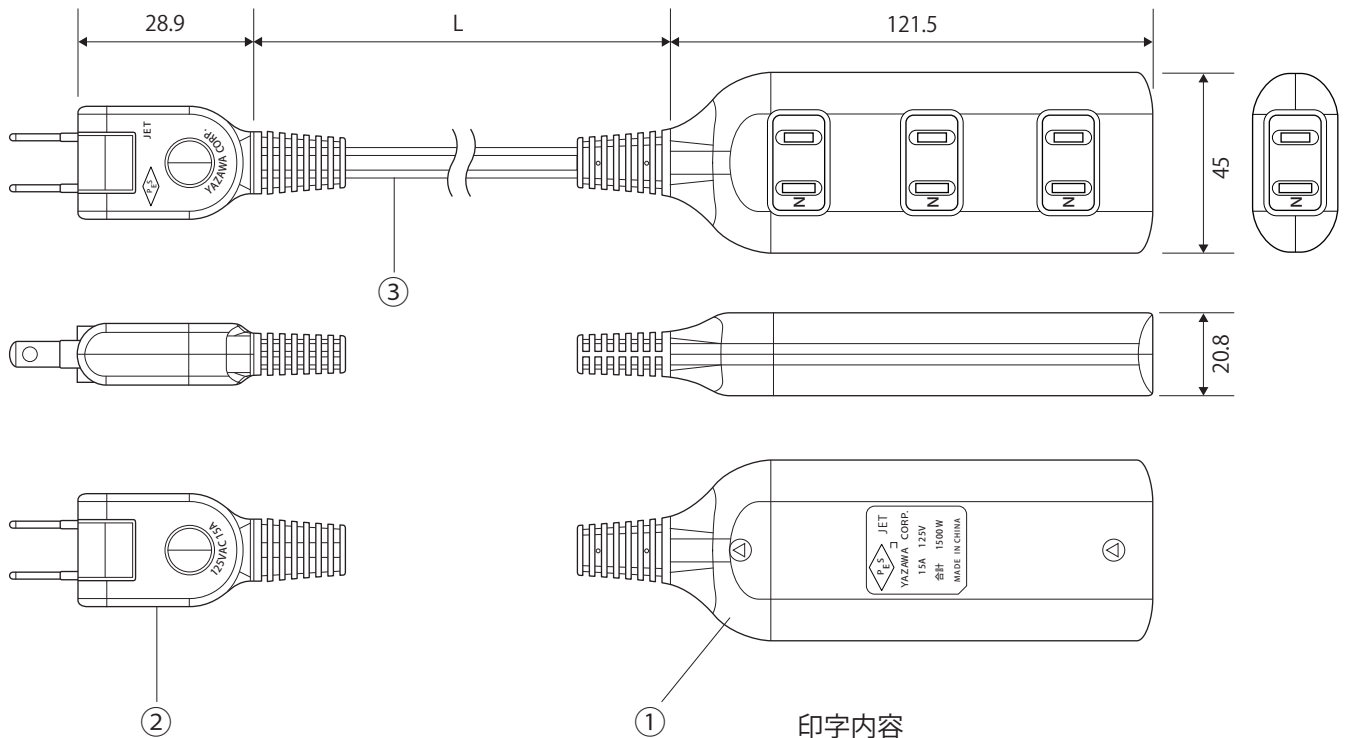

外観

印字内容

仕様・規格

項目	内容		
規格	電気用品安全法		
ケーブル	VFF		
プラグ	1P 絶縁カバー		
コンセント	4口		
定格	AC125V 15A (最大1500W)		
長さ (L)	1m	2m	3m
型番	AC-Y02S401WH	AC-Y02S402WH	AC-Y02S403WH
その他	カラー：ホワイト		

3	ケーブル	1	PVC		図名	商品仕様書
2	モールド	1	PVC		型番	AC-Y02S40xWH
1	本体	1	ABS		商品名	スイングプラグコード付電源タップ4個口
番号	部品名	員数	材質	処理	単位 mm	ソリッド株式会社 SOLIDCORPORATION
日付	2022/8/4	図面	AC-Y02S40xWH_S04		尺度 Free	