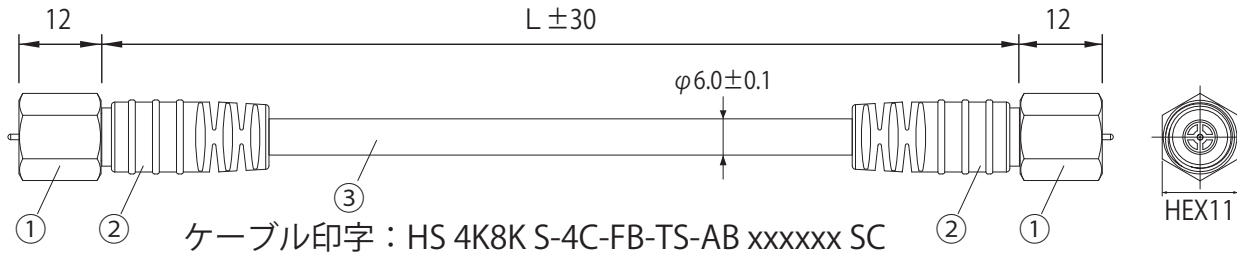

## 仕様・規格

### 構成

項目	内容			
内部導体	銅単線			
外部導体	材質：アルミマグネシウム合金			
	テープ：アルミ貼付テープ			
絶縁体	発泡ポリエチレン			
外観	カラー：ライトグレー (LG)、ブラック (BK)			
型番	CCD-HS4CFF5	CCD-HS4CFF10	CCD-HS4CFF15	CCD-HS4CFF30
ケーブル長 (L)	500mm(0.5m)	1000mm(1m)	1500mm(1.5m)	3000mm(3m)

3	ケーブル	1	PVC		図名	商品仕様書
2	モールド	2	PVC		型番	上記参照
1	F型プラグ	2	黄銅	Niメッキ	商品名	FFコネクタ付 TVケーブル
番号	部品名	員数	材質	処理	単位 mm	ソリッド株式会社 SOLIDCORPORATION
日付	2025/3/26	図番	CCD-HS4CFFxx_S06	尺度 Free		