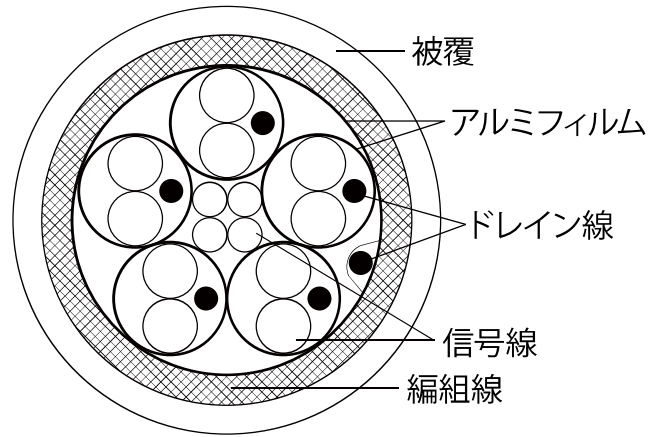

# 外観

# 結線

CN.1	信号	CN.2	色
1	TMDS Data2+	1	WHITE
2	TMDS DATA 1 SHIELD	2	DRAIN
3	TMDS Data2-	3	GREEN
4	TMDS Data1+	4	WHITE
5	TMDS DATA 2 SHIELD	5	DRAIN
6	TMDS Data1-	6	GREEN
7	TMDS Data0+	7	WHITE
8	TMDS CLOCK SHIELD	8	DRAIN
9	TMDS Data0-	9	GREEN
10	TMDS Clock+	10	WHITE
11	TMDS DATA 0 SHIELD	11	DRAIN
12	TMDS Clock-	12	GREEN
14	RESERVED	14	WHITE
17	DDC/CEC Ground	17	DRAIN
19	Hot Plug Detect	19	GREEN
13	CEC	13	RED
15	SCL	15	YELLOW
16	SDA	16	ORANGE
18	+5V Power	18	BLUE
SHELL		SHELL	DRAIN & BRAID

# 構成

# 仕様・規格

項目	内容
カテゴリ	HIGH SPEED WITH ETHERNET (バージョン 1.4、カテゴリ 2) 準拠
伝送速度	10.2Gbps
コネクタ	両端タイプ A、ニッケルメッキプラグ、金メッキ端子、極性マーク付き 保護キャップ付き
長さ (L)	5000±75mm
カラー	ブラック
梱包	個包装袋
備考	RoHS 対応、屋内用

3	モールド	2	PVC		図名	商品仕様書
2	プラグ	2	コンタクト: Brass	Auメッキ	型番	CDL-HDMIE50N
			シェル: SPCC	Niメッキ		
1	ケーブル	1	PVC		商品名	HDMIケーブル 5m
番号	部品名	員数	材質	処理	単位 mm	ソリッド株式会社 SOLIDCORPORATION
日付	2023/3/2	図番	CDL-HDMIE50N_S01	尺度 Free		