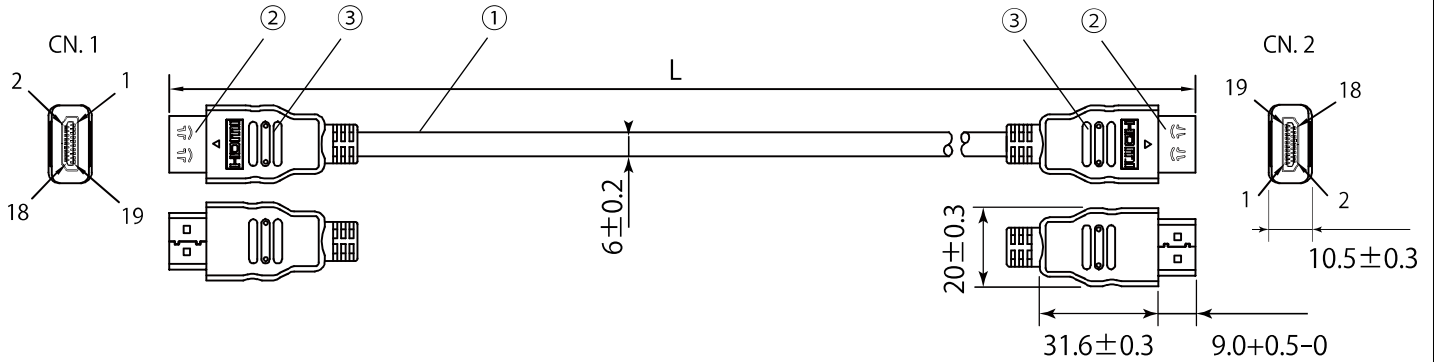

# 結線

CN.1	信号	CN.2	色
1	TMDS Data2+	1	WHITE
2	TMDS DATA 1 SHIELD	2	DRAIN
3	TMDS Data2-	3	GREEN
4	TMDS Data1+	4	WHITE
5	TMDS DATA 2 SHIELD	5	DRAIN
6	TMDS Data1-	6	GREEN
7	TMDS Data0+	7	WHITE
8	TMDS CLOCK SHIELD	8	DRAIN
9	TMDS Data0-	9	GREEN
10	TMDS Clock+	10	WHITE
11	TMDS DATA 0 SHIELD	11	DRAIN
12	TMDS Clock-	12	GREEN
14	RESERVED	14	WHITE
17	DDC/CEC Ground	17	DRAIN
19	Hot Plug Detect	19	GREEN
13	CEC	13	RED
15	SCL	15	YELLOW
16	SDA	16	ORANGE
18	+5V Power	18	BLUE
SHELL		SHELL	DRAIN & BRAID

# 仕様・規格

項目	内容
カテゴリ	HIGH SPEED WITH ETHERNET (バージョン 1.4、カテゴリ 2) 準拠
伝送速度	10.2Gbps
コネクタ	両端タイプ A、ニッケルメッキプラグ、金メッキ端子、極性マーク付き 保護キャップ付き
長さ (L)	5000±75mm
カラー	ブラック
梱包	個包装袋
備考	RoHS 対応、屋内用

3	モールド	2	PVC		図名	商品仕様書
2	プラグ	2	コンタクト: Brass	Auメッキ	型番	CDL-HDMIE50N
			シェル: SPCC	Niメッキ		
1	ケーブル	1	PVC		商品名	HDMIケーブル 5m
番号	部品名	員数	材質	処理	単位 mm	ソリッド株式会社 SOLIDCORPORATION
日付	2023/3/2	図番	CDL-HDMIE50N_S01	尺度 Free		