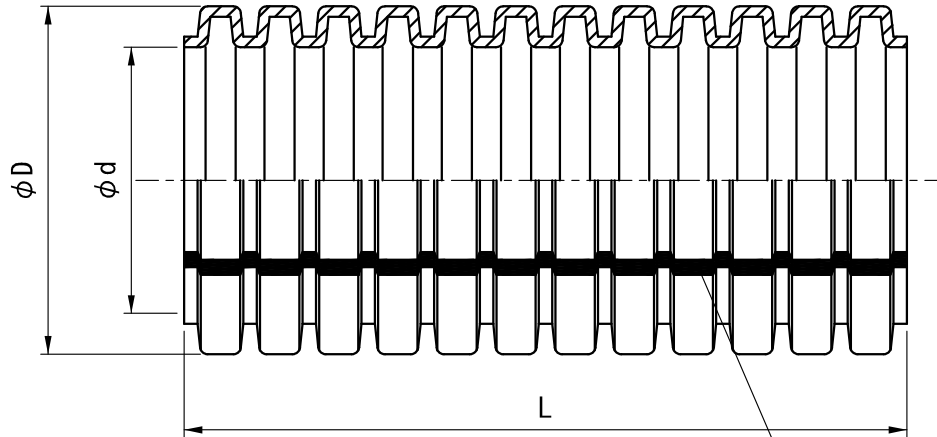

J I S C 8 4 1 1

ライン 3本(120°ピッチ)
MFS-16~28 ライン入りのみ

呼び	D (mm)	(参考内径) d (mm)	L (m)	(参考重量) W (kg)
14	21.5±0.3	14	50 ⁺⁰	4.2
16	23.0±0.3	16	50 ⁺⁰	4.7
22	30.5±0.5	22	50 ⁺⁰	7
28	36.5±0.5	28	30 ⁺⁰	5.3
36	45.5±0.5	36	30 ⁺⁰	7.6
42	52.0±0.5	42	30 ⁺⁰	8.9
54	64.5±0.8	54	30 ⁺⁰	11.7

品番	本体色	ライン色
MFS-14~54	ベージュ	無・赤・青・黄・緑・白
MFS-14~54H	グレー	無・赤・青・黄・緑・白
MFS-16~54M	ミルクホワイト	無・赤・黄・緑
MFS-16~54K	黒	ライン無し

注) ライン入り (MFS-16~28のみ) においては、
品番末尾にライン色、赤(R)、青(B)、黄(Y)、
緑(G)、白(W)がつきます。

製品仕様図		
尺度	品名	ミラフレキ SS (PF単層波付管 PFS)
		MFS-__
第三角法	図番	CD10471M