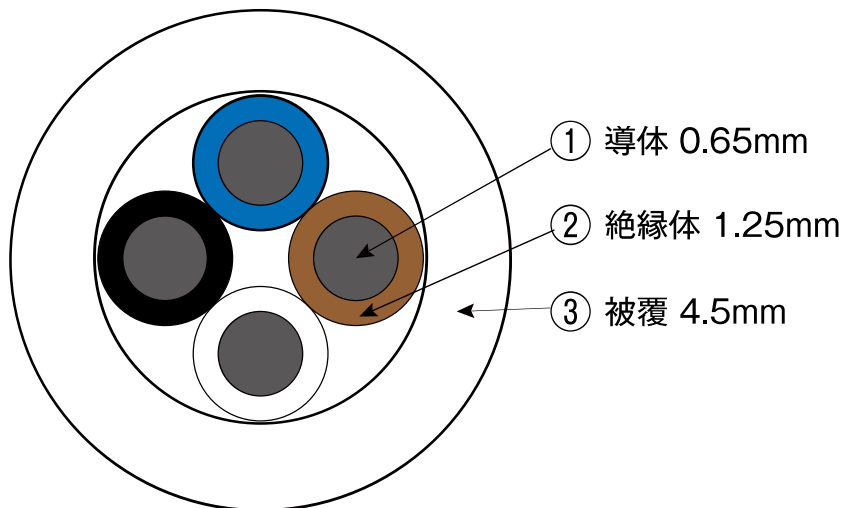

外観

仕様・規格

項目	内容
規格	JCS 9069 (参考)
ケーブル	単線、2対4芯 (0.65mm×2P)
条長	200m
梱包	タバ巻き
カラー	被覆色：黒 絶縁体色：青／白／茶／黒
その他	屋外用

3	被覆	1	PVC		図名	商品仕様書
2	絶縁体	4	PE		型番	CMT-TOEV-065-2P
1	導体	4	銅		商品名	屋外用4芯電話ケーブル 200m
番号	部品名	員数	材質	処理	単位 mm	ソリッド株式会社 SOLIDCORPORATION
日付	2023/01/31	図番	CMT-TOEV-065-2P_S02	尺度	Free	