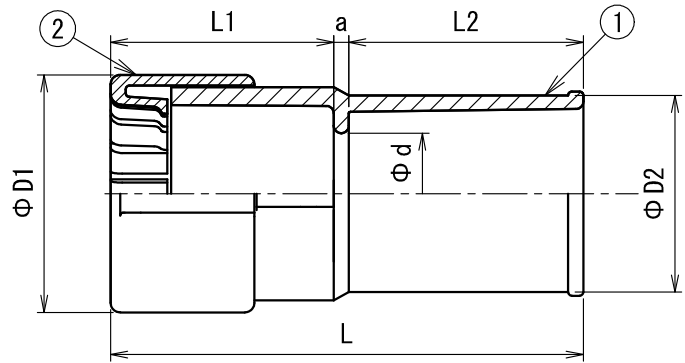

JIS C 8412

呼び22以外

呼び22

品番	L	L1	L2	a	D1	D2	d	t(最小値)
MFSVE-14G	56.5	28.5	26	2	30	22	14	1.0
MFSVE-16G(H, M, K)	62.5	29.5	31	2	31.5	26	16	1.0
MFSVE-22G(H, M, K)	77	38	36	3	39.5	30	22	1.0
MFSVE-28G(H, M, K)	91.5	47.5	41	3	47	40	28	1.8
MFSVE-36G(H, M, K)	106	58	45	3	58	50	35.2	2.2
MFSVE-42G(H, M, K)	124.5	66	56	2.5	65.5	55	40	2.2
MFSVE-54G(H, M, K)	147.5	80.5	64	3	78	68	51	2.5

2) 品番末尾記号無しはベージュ、Hはグレー、Mはシキ-杓付、Kは黒を表す。

注1) 図はMFSVE-16G、MFSVE-22Gを示す。

製品仕様図

尺度	品名	コンビネーションカップリング MFSVE-__G__
第三角法	図番	C107171Q

2	ストッパー	PC	1	
1	本体	難燃ABS	1	サイズ42, 54はPVC
符号	名称	材質	個数	備考

未来工業株式会社