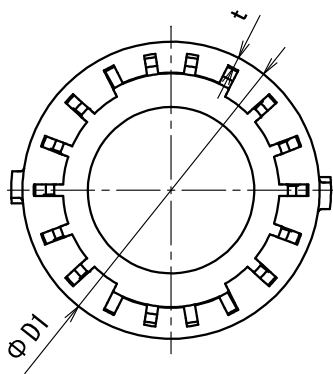

JIS C 8412

呼び22以外

呼び22

品番	L	L1	L2	a	D1	D2	d	t(最小値)
MFSVE-14G	56.5	28.5	26	2	30	22	14	1.0
MFSVE-16G(H, M, K)	62.5	29.5	31	2	31.5	26	16	1.0
MFSVE-22G(H, M, K)	77	38	36	3	39.5	30	22	1.0
MFSVE-28G(H, M, K)	91.5	47.5	41	3	47	40	28	1.8
MFSVE-36G(H, M, K)	106	58	45	3	58	50	35.2	2.2
MFSVE-42G(H, M, K)	124.5	66	56	2.5	65.5	55	40	2.2
MFSVE-54G(H, M, K)	147.5	80.5	64	3	78	68	51	2.5

2) 品番末尾記号無しはベージュ、Hはグレー、Mはシキ-杓付、Kは黒を表す。

注1) 図はMFSVE-16G、MFSVE-22Gを示す。

製品仕様図

尺度	品名	コンビネーションカップリング MFSVE-__G__
第三角法	図番	C107171Q

2	ストッパー	PC	1	
1	本体	難燃ABS	1	サイズ42, 54はPVC
符号	名称	材質	個数	備考

未来工業株式会社