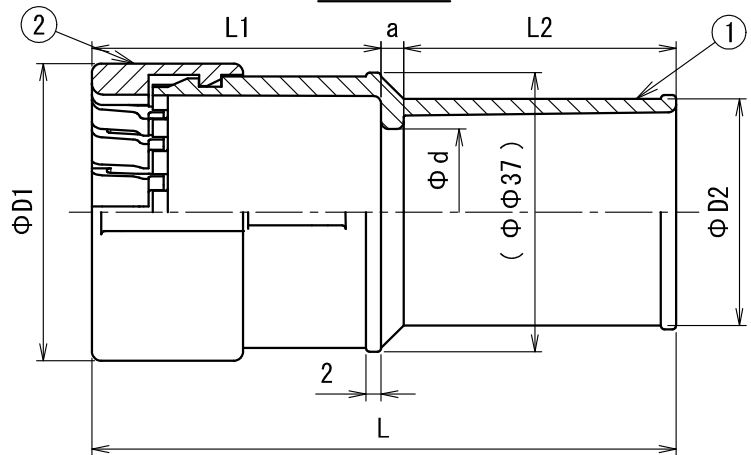

JIS C 8412

呼び22以外

呼び22

品番	L	L1	L2	a	D1	D2	d	t(最小値)
MFSVE-14G	56.5	28.5	26	2	30	22	14	1.0
MFSVE-16G(H, M, K)	62.5	29.5	31	2	31.5	26	16	1.0
MFSVE-22G(H, M, K)	77	38	36	3	39.5	30	22	1.0
MFSVE-28G(H, M, K)	91.5	47.5	41	3	47	40	28	1.8
MFSVE-36G(H, M, K)	106	58	45	3	58	50	35.2	2.2
MFSVE-42G(H, M, K)	124.5	66	56	2.5	65.5	55	40	2.2
MFSVE-54G(H, M, K)	147.5	80.5	64	3	78	68	51	2.5

2) 品番末尾記号無しはベージュ、Hはグレー、Mはシキ-杓付、Kは黒を表す。

注1) 図はMFSVE-16G、MFSVE-22Gを示す。

製品仕様図

尺度	品名	コンビネーションカップリング MFSVE-__G__
第三角法	図番	C107171Q

2	ストッパー	PC	1	
1	本体	難燃ABS	1	サイズ42, 54はPVC
符号	名称	材質	個数	備考

未来工業株式会社