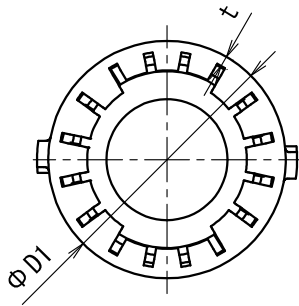

JIS C 8412

呼び22以外

呼び22

品番	L	L1	L2	a	D1	D2	d	t(最小値)
MFSVE-14G	56.5	28.5	26	2	30	22	14	1.0
MFSVE-16G(H, M, K)	62.5	29.5	31	2	31.5	26	16	1.0
MFSVE-22G(H, M, K)	77	38	36	3	39.5	30	22	1.0
MFSVE-28G(H, M, K)	91.5	47.5	41	3	47	40	28	1.8
MFSVE-36G(H, M, K)	106	58	45	3	58	50	35.2	2.2
MFSVE-42G(H, M, K)	124.5	66	56	2.5	65.5	55	40	2.2
MFSVE-54G(H, M, K)	147.5	80.5	64	3	78	68	51	2.5

2) 品番末尾記号無しはベージュ、Hはグレー、Mはシキ-杓付、Kは黒を表す。

注1) 図はMFSVE-16G、MFSVE-22Gを示す。

製品仕様図

尺度	品名	コンビネーションカップリング MFSVE-__G__
第三角法	図番	C107171Q

2	ストッパー	PC	1	
1	本体	難燃ABS	1	サイズ42, 54はPVC
符号	名称	材質	個数	備考

未来工業株式会社