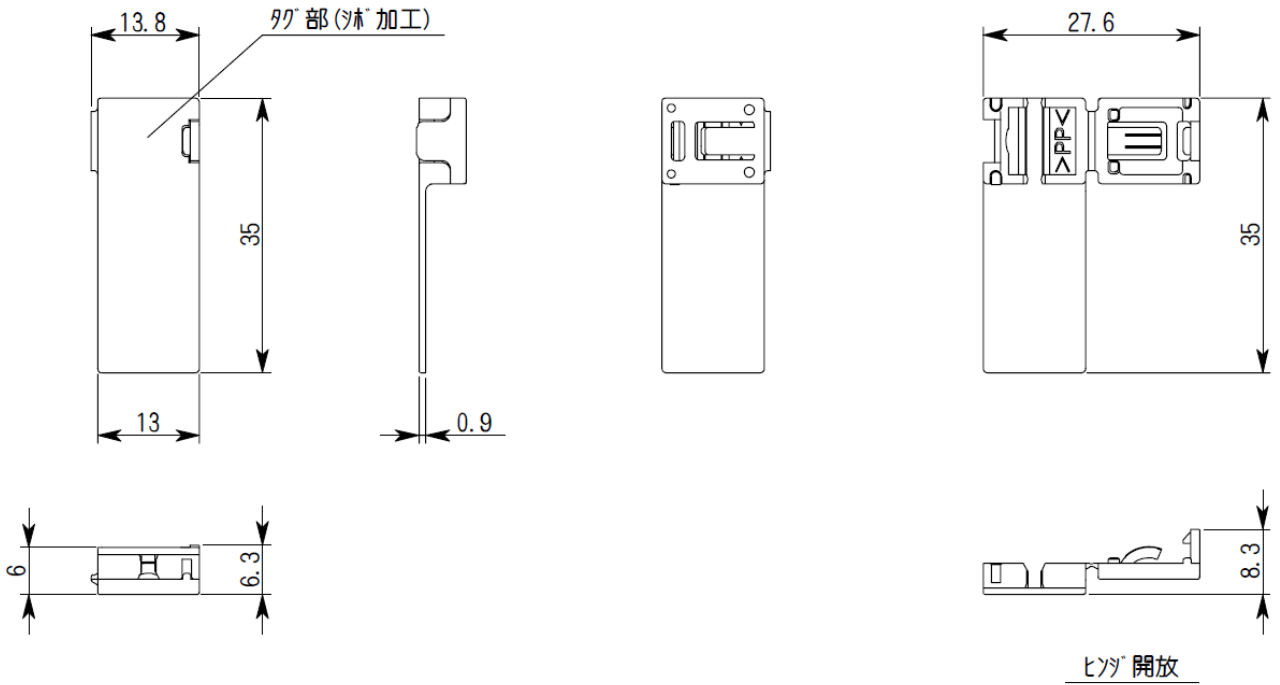

外観図

規格値

項目	内容
適用角形光ケーブル径 (インドアケーブル等)	厚さ1.6~2.0±0.2mm 高さ2.0~3.1±0.2mm
適用丸形光ケーブル径 (光コード等)	Φ1.5~2.0±0.2mm

					図名	商品仕様書
					商品ID	ACY-ICM
	本体	1	PP		商品名	光ケーブルマーカー
番号	部品名	員数	材質	処理	単位 mm	ソリッド株式会社 SOLID CORPORATION
日付	2014/12/16	図面	ACY-ICM-S-01		尺度 Free	