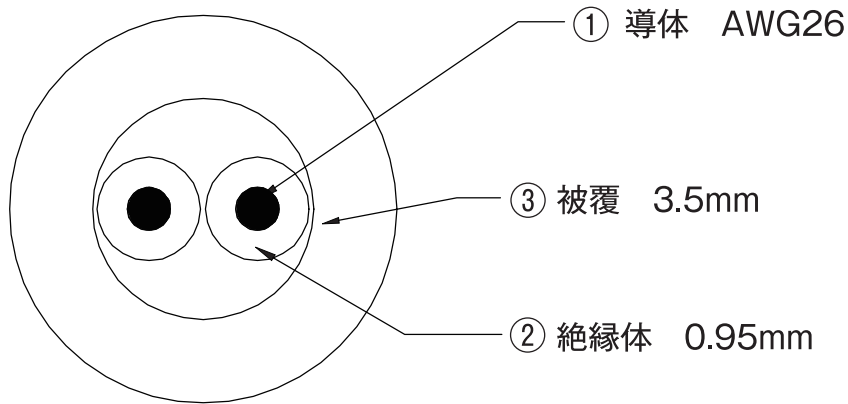

# 外観

## ケーブル印字

**UL** AWM E212689 STYLE 20251 60℃ 150V 26AWG XXXXXXXXXX XXXM-XXXM  
製造番号 長さ表示(1m間隔)

# 仕様・規格

項目	内容
規格	UL認証
ケーブル	単線 2芯 青/白
条長	200m
梱包	タバ巻き
カラー	ライトグレー
その他	屋内用、レングスマーク付き

3	被覆	1	PVC		図名	商品仕様書
2	絶縁体	2	PP		型番	CMT-1P2C200M(LG)
1	導体	2	銅		商品名	電話ケーブル2芯 200m
番号	部品名	員数	材質	処理	単位 mm	ソリッド株式会社 SOLIDCORPORATION
日付	2023/1/31	図番	CMT-1P2C200M(LG)_S02	尺度	Free	