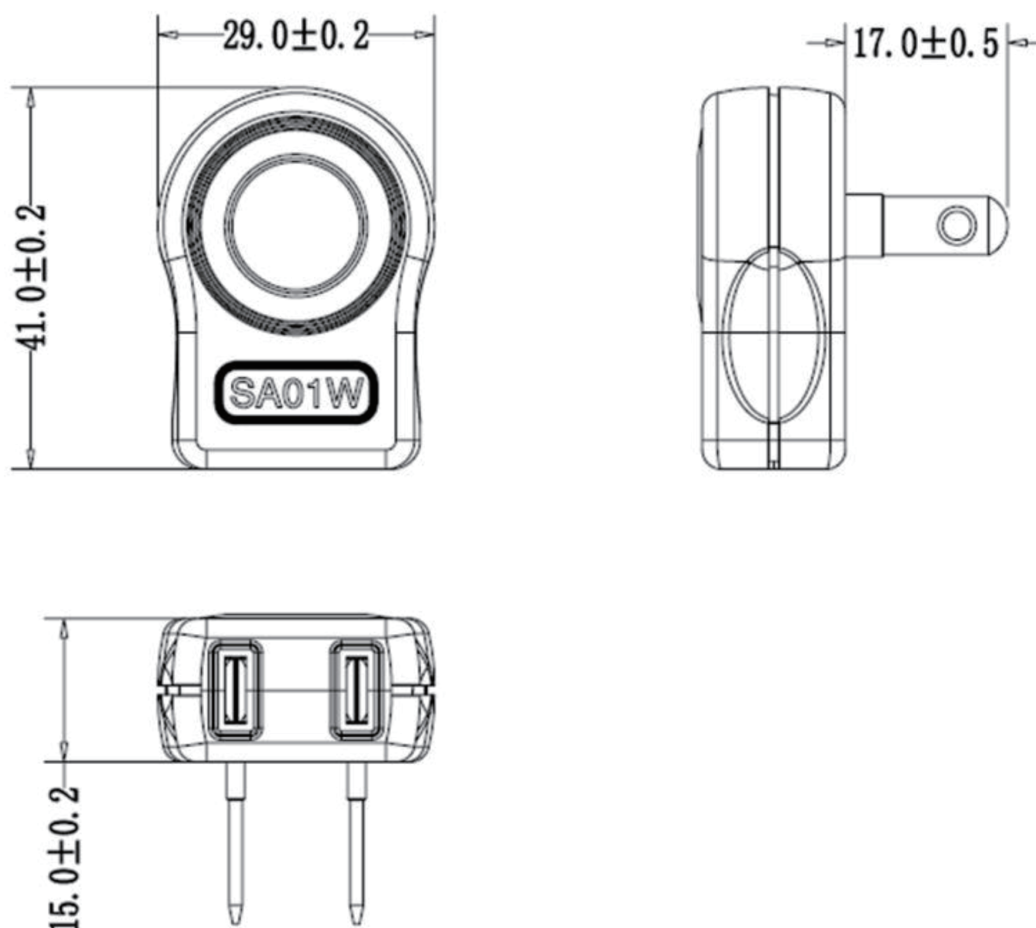

## 外観

## 仕様・規格

項目	内容
定格	AC125V 15A 最大 1500W
その他	PSE 対応

3					図名	商品仕様書
2					型番	AC-Y02SA01W
1	ハウジング	1	ABS		商品名	L型電源アダプタ
番号	部品名	員数	材質	処理	単位 mm	ソリッド株式会社 SOLIDCORPORATION
日付	2021/11/18	図番	AC-Y02SA01W_S01	尺度 Free		