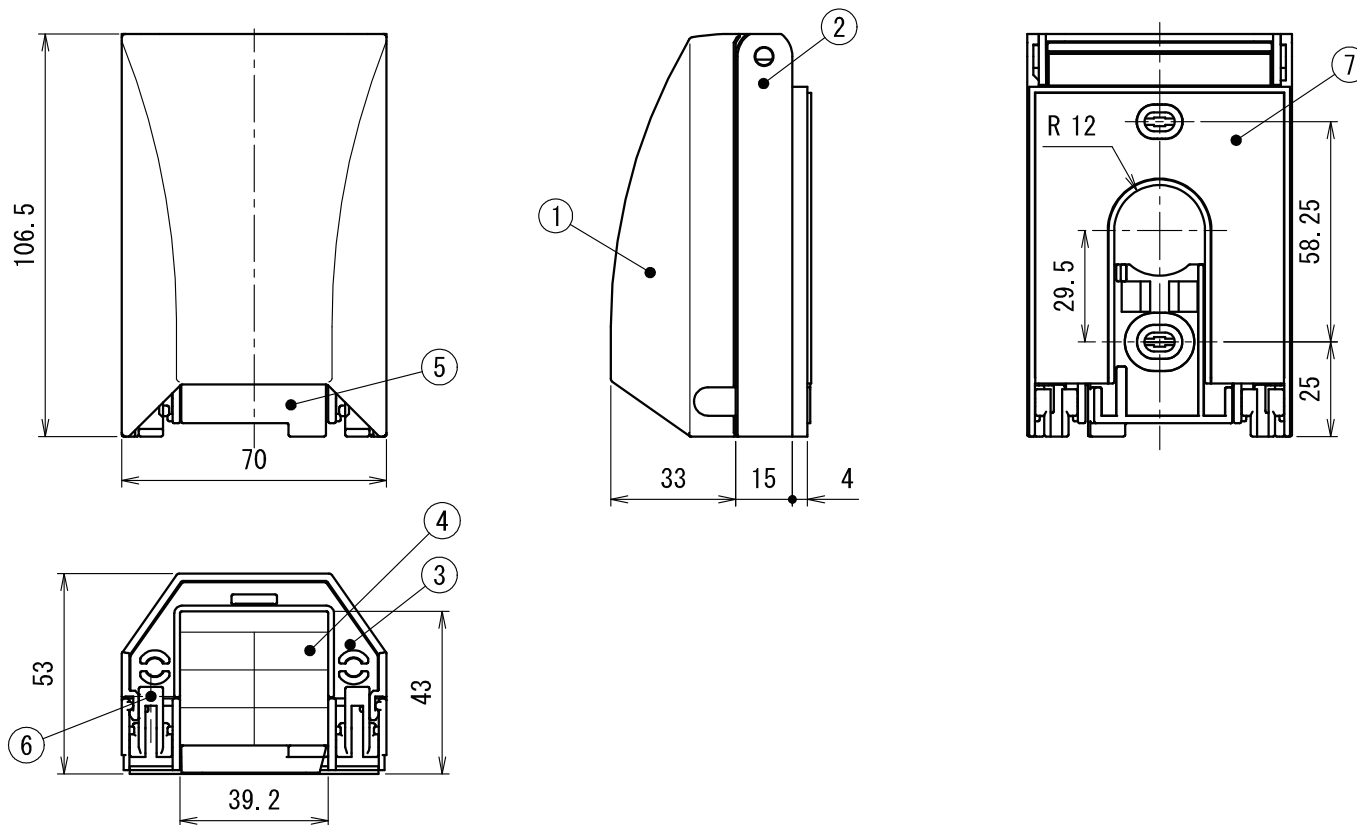

# 外観図

5	回転ベース	1	ACS						
4	パッキン	1	EPDM	9	十字穴付き座付きドリルねじ	2	SUS		
3	パッキンストッパー	1	ACS	8	ケーブルタイ	1		図名	商品仕様書
2	ベース	1	ACS	7	ベースパッキン	1	EPDM	商品 ID	WKH-SM
1	カバー	1	ACS	6	カバーストッパー	2	ACS	商品名	防水引込みカバー (eデザイン)
番号	部品名	員数	材質	番号	部品名	員数	材質	単位 mm	ソリッド株式会社 SOLIDCORPORATION
日付	2021/10/15				図番	WKH-SM_S01	尺度 Free		